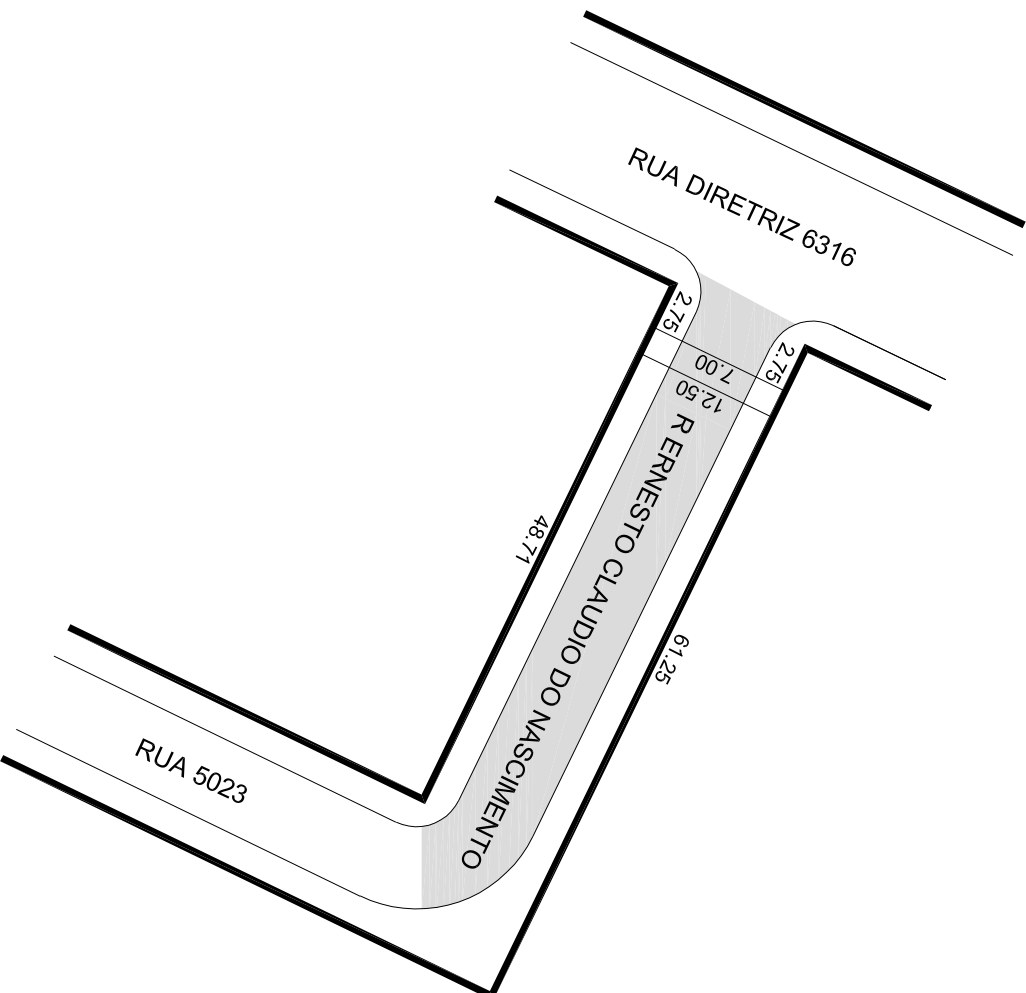

PREFEITURA MUNICIPAL DE PORTO ALEGRE
SMURB - SPU - COORDENAÇÃO DE INFORMAÇÕES E PROCESSAMENTO
UNIDADE DE REGISTRO E PROCESSAMENTO II

CONTROLE DE LOGRADOUROS

LOGRADOURO

R ERNESTO CLAUDIO DO NASCIMENTO, antiga Rua Cinco Mil Nove

LEI DE DENOMINAÇÃO

12.257/2017

OBSERVAÇÕES: **LOGRADOURO PÚBLICO CADASTRADO**

EM 18/03/2005 - ATRAVÉS DO E.U. 002.205264.00.4.
LOTAMENTO IPANEMA RESIDENCE PARK

DESENHO:	AERO	CTM
VISTO:	MZ/UEU	BAIRRO
	05 / 030	ABERTA DOS MORROS
	2987-2 Q-1	8163006