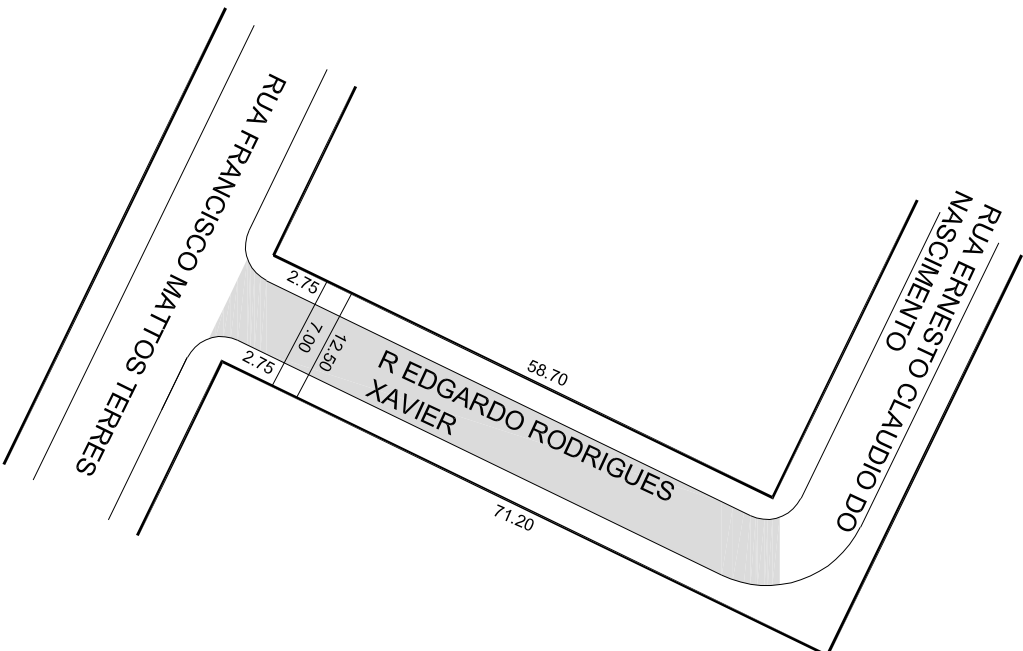

PREFEITURA MUNICIPAL DE PORTO ALEGRE
SMURB - SPU - COORDENAÇÃO DE INFORMAÇÕES E PROCESSAMENTO
UNIDADE DE REGISTRO E PROCESSAMENTO II

CONTROLE DE LOGRADOUROS

LOGRADOURO

R EDGARDO RODRIGUES XAVIER, antiga Rua Cinco Mil Vinte Tres

LEI DE DENOMINAÇÃO

12.379/2018

OBSERVAÇÕES: **LOGRADOURO PÚBLICO CADASTRADO**

EM 18 / 03 / 2015, ATRAVÉS DO EXP. N 002.2205264.00.4
LOTEAMENTO IPANEMA RESIDENCE PARK

DESENHO:	MAIARA	AERO:	2987 - 2 Q-I	CTM:	8163017
VISTO:		MZ/UEU:	05 / 030	BAIRRO:	HIPICA