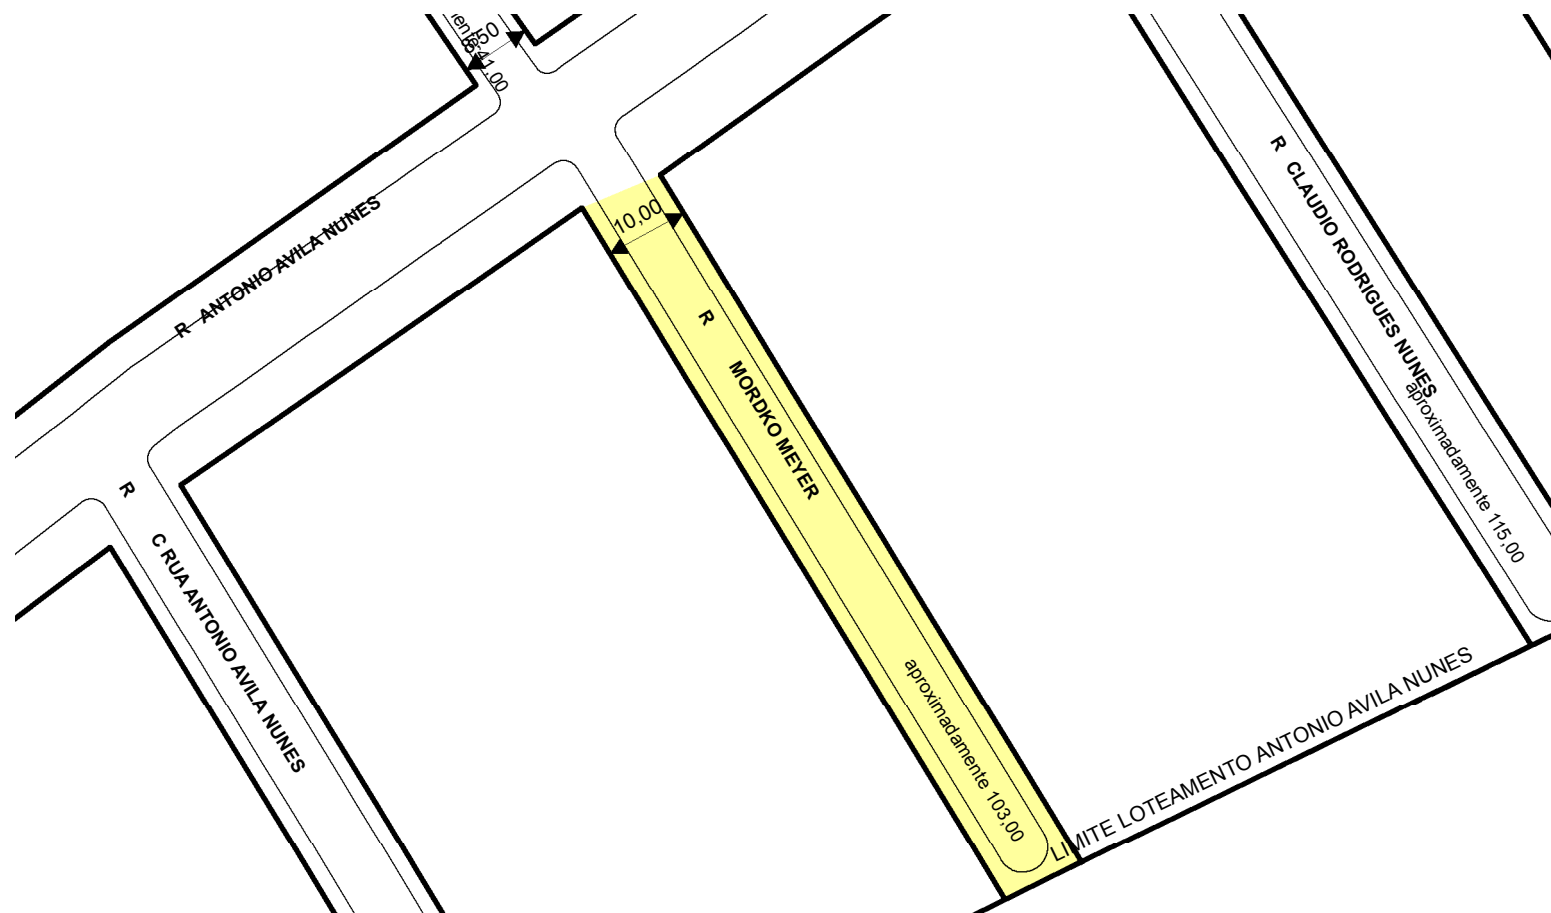

8166008

NOME ANTIGO: RUA B RUA ANTONIO AVILA NUNES

## CROQUI TOTAL

 **TRECHO DO LOGRADOURO CADASTRADO**

### OBSERVAÇÕES:

LOGRADOURO PÚBLICO CADASTRADO COM EXTENSAO APROXIMADA DE 103,00M, A PARTIR DA RUA ANTONIO AVILA NUNES, COM 10,00 M DE GABARITO, CONFORME PROJETO APROVADO.