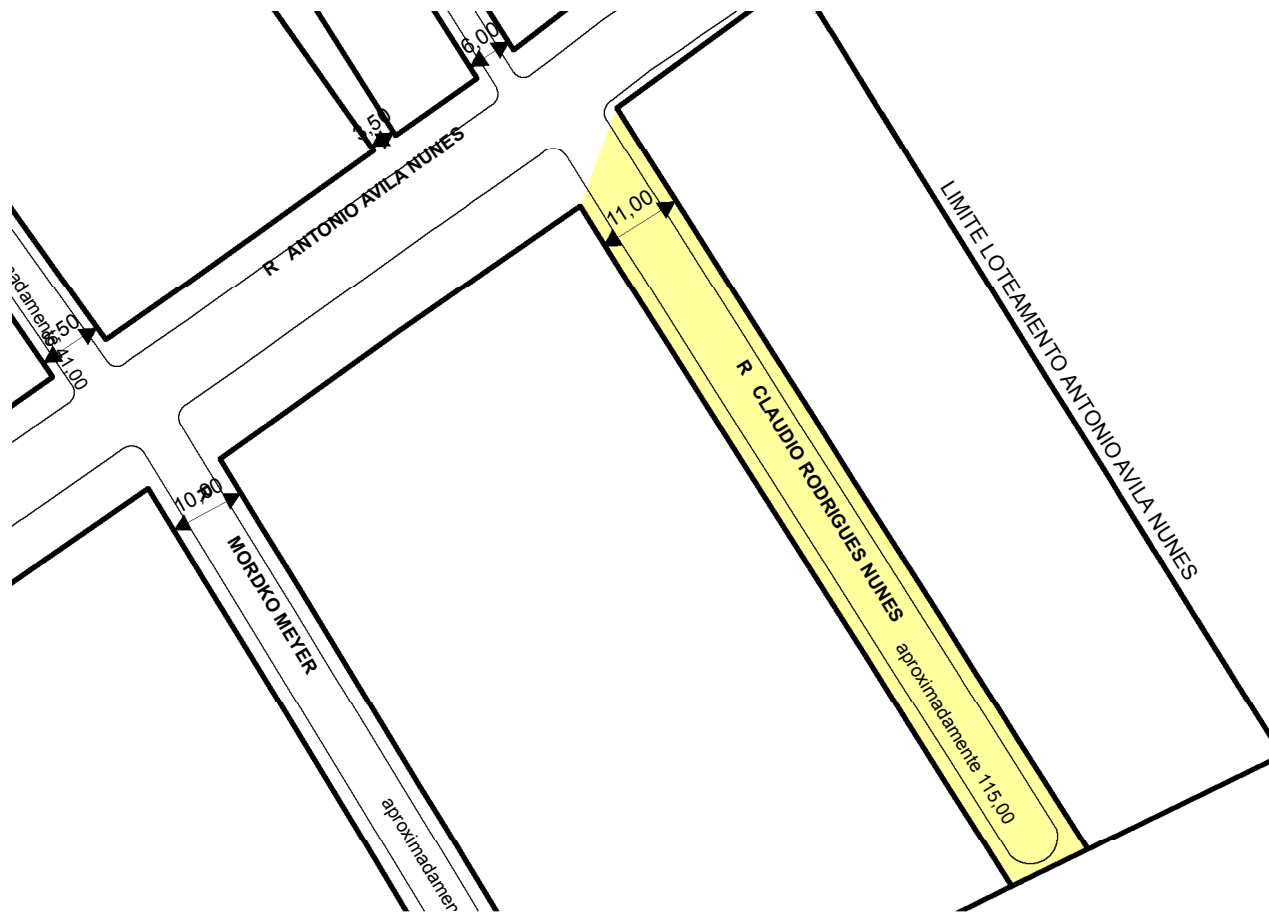

8166009

NOME ANTIGO: RUA A RUA ANTONIO AVILA NUNES

## CROQUI TOTAL

**TRECHO DO LOGRADOURO CADASTRADO**

### OBSERVAÇÕES:

LOGRADOURO PÚBLICO CADASTRADO COM EXTENSAO APROXIMADA DE 115,00M, A PARTIR DA RUA ANTONIO AVILA NUNES, COM 11,0 M DE GABARITO, CONFORME PROJETO APROVADO.