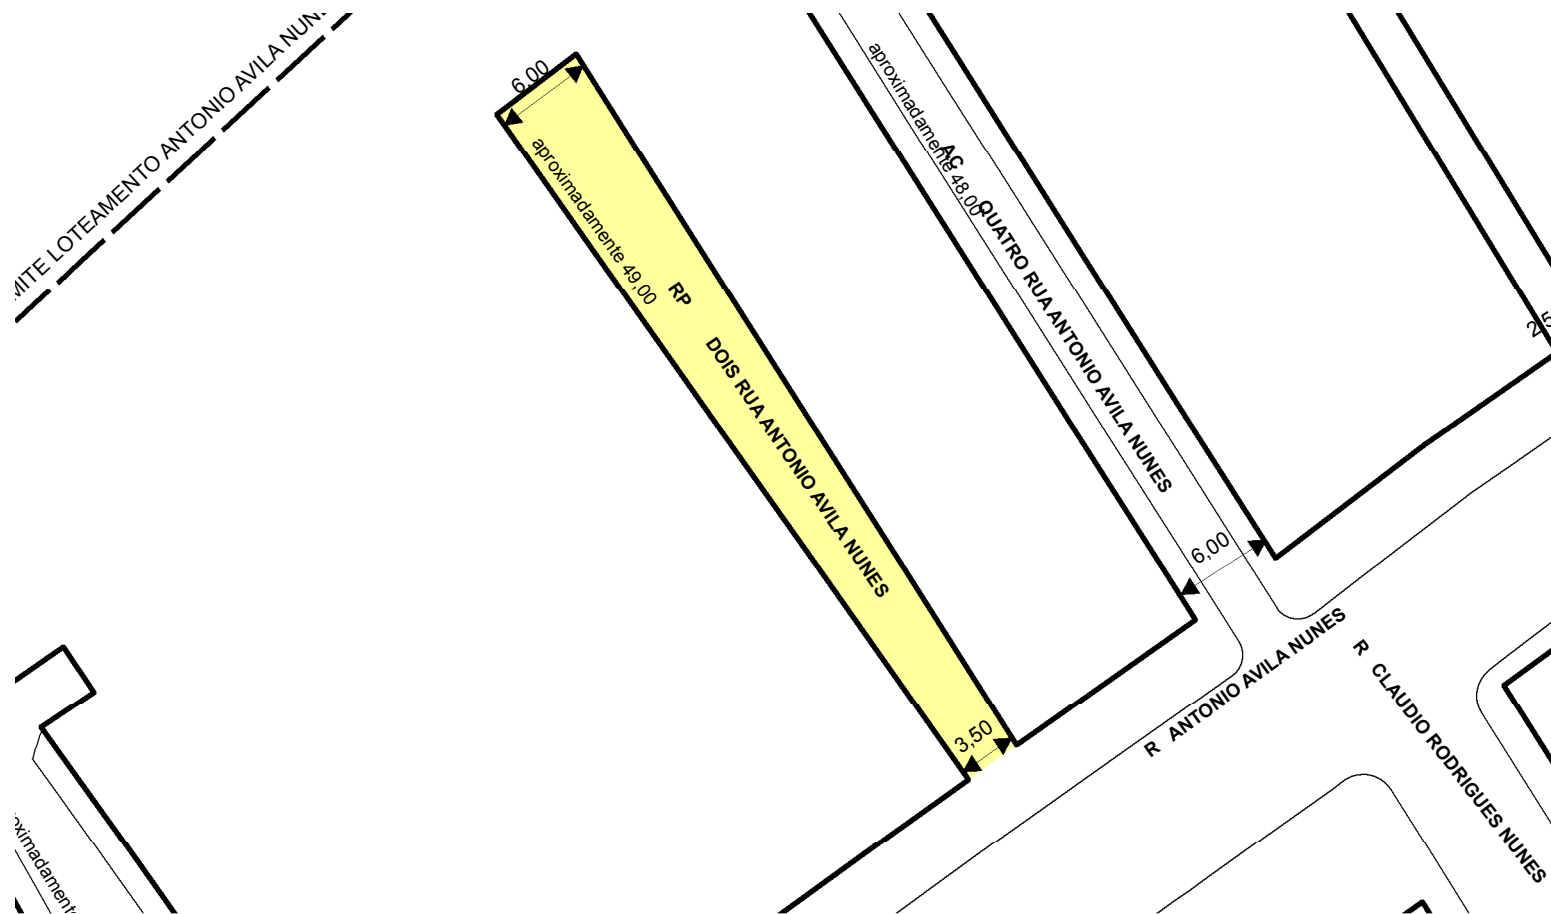

PREFEITURA MUNICIPAL DE PORTO ALEGRE

SMAMUS - DPU - CGIU - UAIU - EIUP

CADASTRO GRAFICO DE LOGRADOUROS

LOGRADOURO:

RP DOIS RUA ANTONIO AVILA NUNES

LEI DE DENOMINAÇÃO: -

CTM:

8166011

NOME ANTIGO: -

CROQUI TOTAL

TRECHO DO LOGRADOURO CADASTRADO

INFORMAÇÕES DO CADASTRAMENTO:

INSTRUMENTO LOTEAMENTO ANTONIO AVILA NUNES

PROCESSO Nº: SEI 23.0.000138595-0

DATA DO CADASTRAMENTO: 07/03/2024

OBSERVAÇÕES:

LOGRADOURO PÚBLICO CADASTRADO COM EXTENSAO APROXIMADA DE 49,00M, A PARTIR DA RUA ANTONIO AVILA NUNES, COM 3,50 A 6,00 M DE GABARITO, CONFORME PROJETO APROVADO.