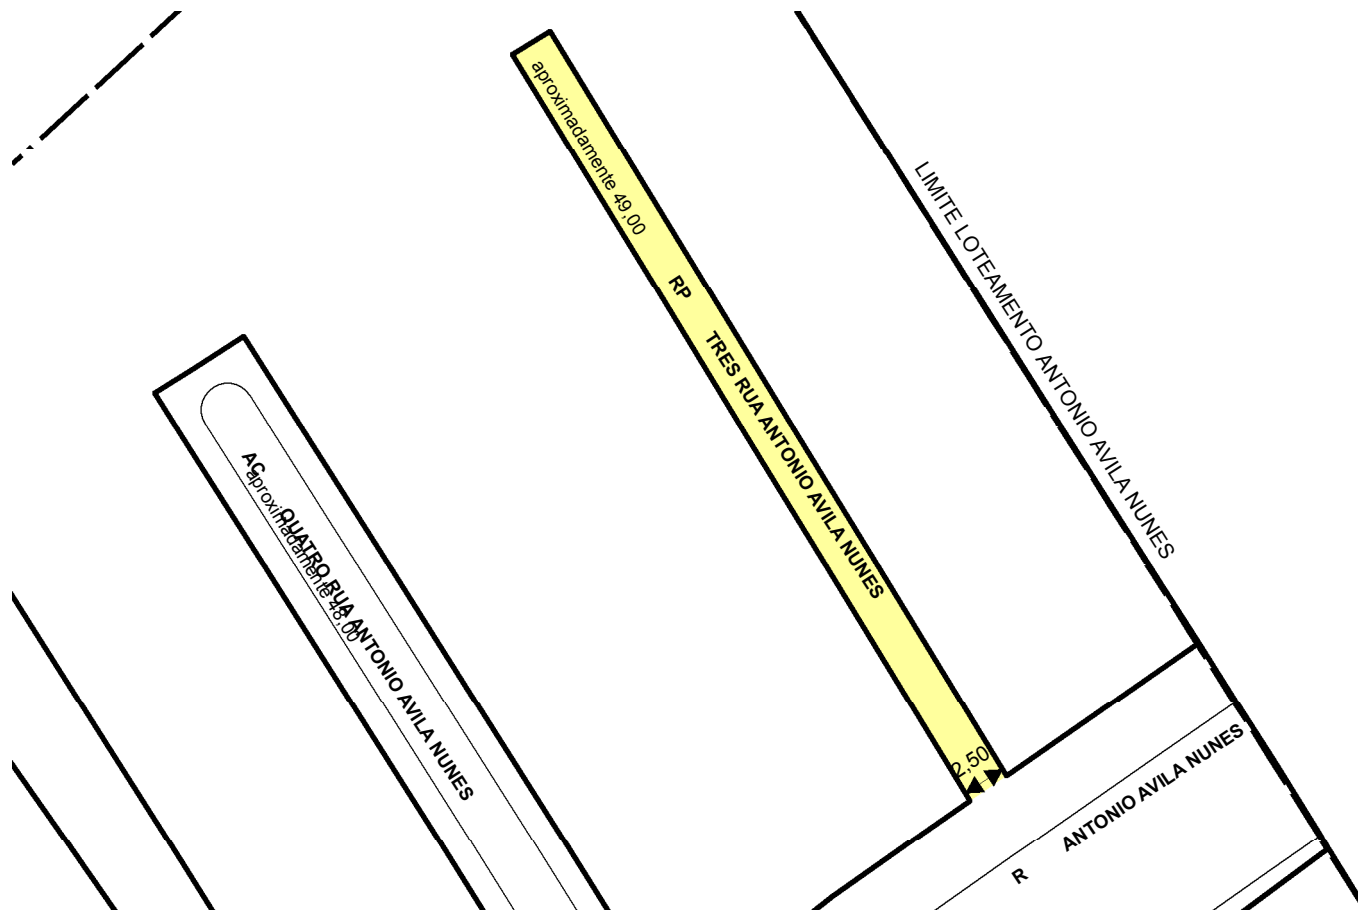

PREFEITURA MUNICIPAL DE PORTO ALEGRE

SMAMUS - DPU - CGIU - UAIU - EIUP

CADASTRO GRAFICO DE LOGRADOUROS

LOGRADOURO:

RP TRES RUA ANTONIO AVILA NUNES

LEI DE DENOMINAÇÃO: -

CTM:

8166012

NOME ANTIGO: -

CROQUI TOTAL

TRECHO DO LOGRADOURO CADASTRADO

INFORMAÇÕES DO CADASTRAMENTO:

INSTRUMENTO	LOTEAMENTO ANTONIO AVILA NUNES	PROCESSO Nº:	SEI 23.0.000138595-0	DATA DO CADASTRAMENTO:	07/03/2024
-------------	--------------------------------	--------------	----------------------	------------------------	------------

OBSERVAÇÕES:

LOGRADOURO PÚBLICO CADASTRADO COM EXTENSAO APROXIMADA DE 49,00M, A PARTIR DA RUA ANTONIO AVILA NUNES, COM 2,50M DE GABARITO, CONFORME PROJETO APROVADO.