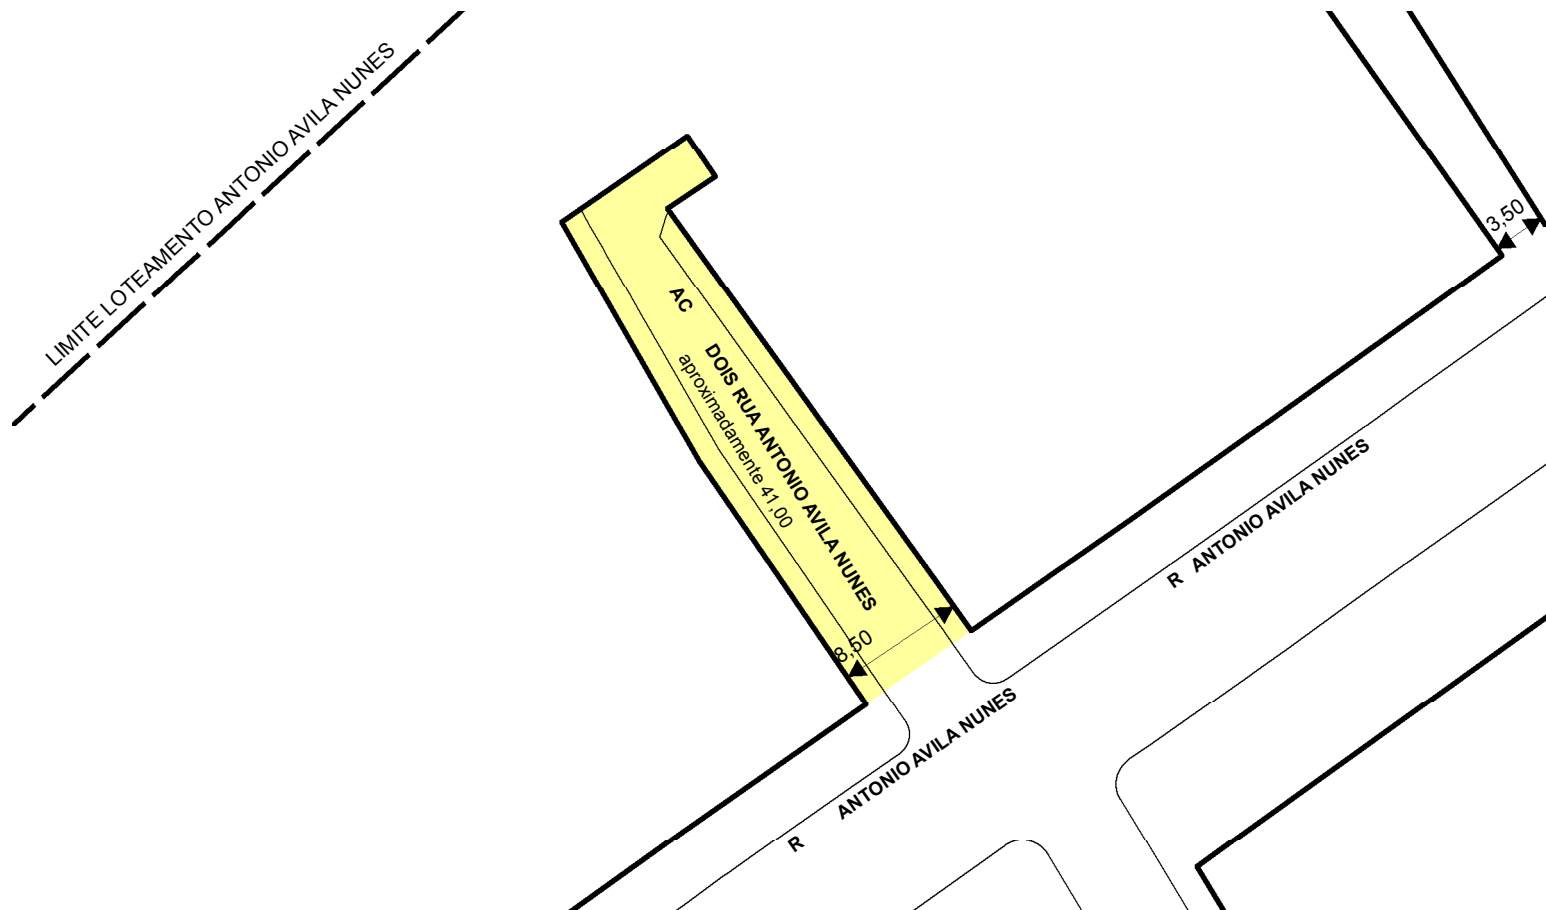

PREFEITURA MUNICIPAL DE PORTO ALEGRE

SMAMUS - DPU - CGIU - UAIU - EIUP

CADASTRO GRAFICO DE LOGRADOUROS

LOGRADOURO:

AC DOIS RUA ANTONIO AVILA NUNES

LEI DE DENOMINAÇÃO: -

CTM:

8166014

NOME ANTIGO: -

CROQUI TOTAL

TRECHO DO LOGRADOURO CADASTRADO

INFORMAÇÕES DO CADASTRAMENTO:

INSTRUMENTO LOTEAMENTO ANTONIO AVILA NUNES

PROCESSO Nº: SEI 23.0.000138595-0

DATA DO CADASTRAMENTO: 07/03/2024

OBSERVAÇÕES:

LOGRADOURO PÚBLICO CADASTRADO COM EXTENSAO APROXIMADA DE 41,00M, A PARTIR DA RUA ANTONIO AVILA NUNES, COM 8,50M DE GABARITO, CONFORME PROJETO APROVADO.