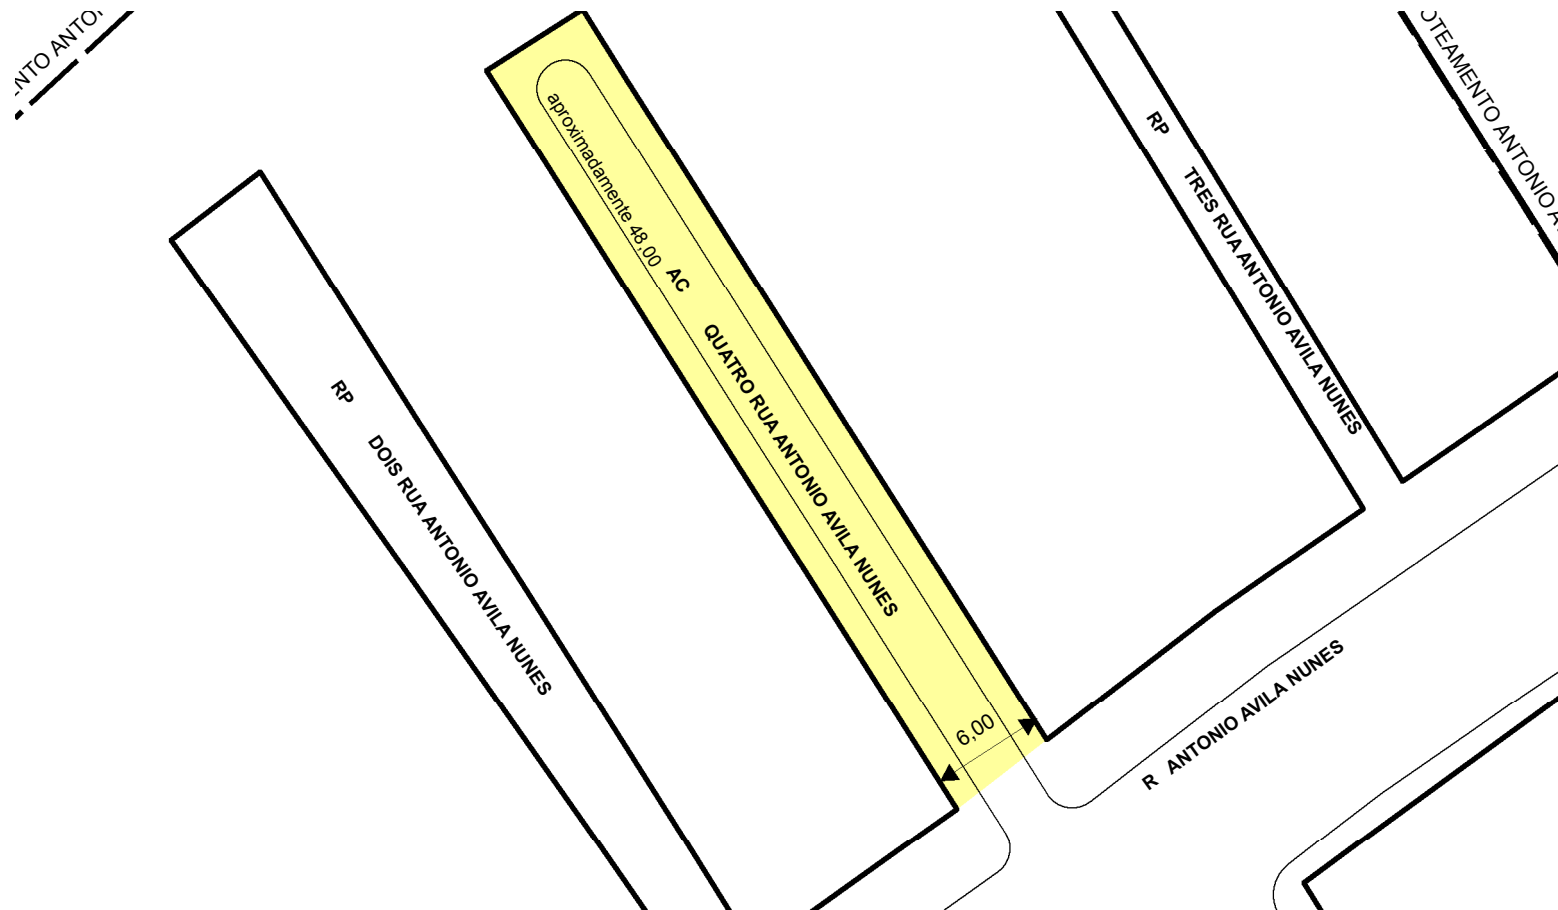

PREFEITURA MUNICIPAL DE PORTO ALEGRE

SMAMUS - DPU - CGIU - UAIU - EIUP

CADASTRO GRAFICO DE LOGRADOUROS

LOGRADOURO:

AC QUATRO RUA ANTONIO AVILA NUNES

LEI DE DENOMINAÇÃO: -

CTM:

8166015

NOME ANTIGO: -

CROQUI TOTAL

TRECHO DO LOGRADOURO CADASTRADO

INFORMAÇÕES DO CADASTRAMENTO:

INSTRUMENTO LOTEAMENTO ANTONIO AVILA NUNES

PROCESSO Nº: SEI 23.0.000138595-0

DATA DO CADASTRAMENTO: 07/03/2024

OBSERVAÇÕES:

LOGRADOURO PÚBLICO CADASTRADO COM EXTENSÃO APROXIMADA DE 48,00M, A PARTIR DA RUA ANTONIO AVILA NUNES, COM 6,00M DE GABARITO, CONFORME PROJETO APROVADO.