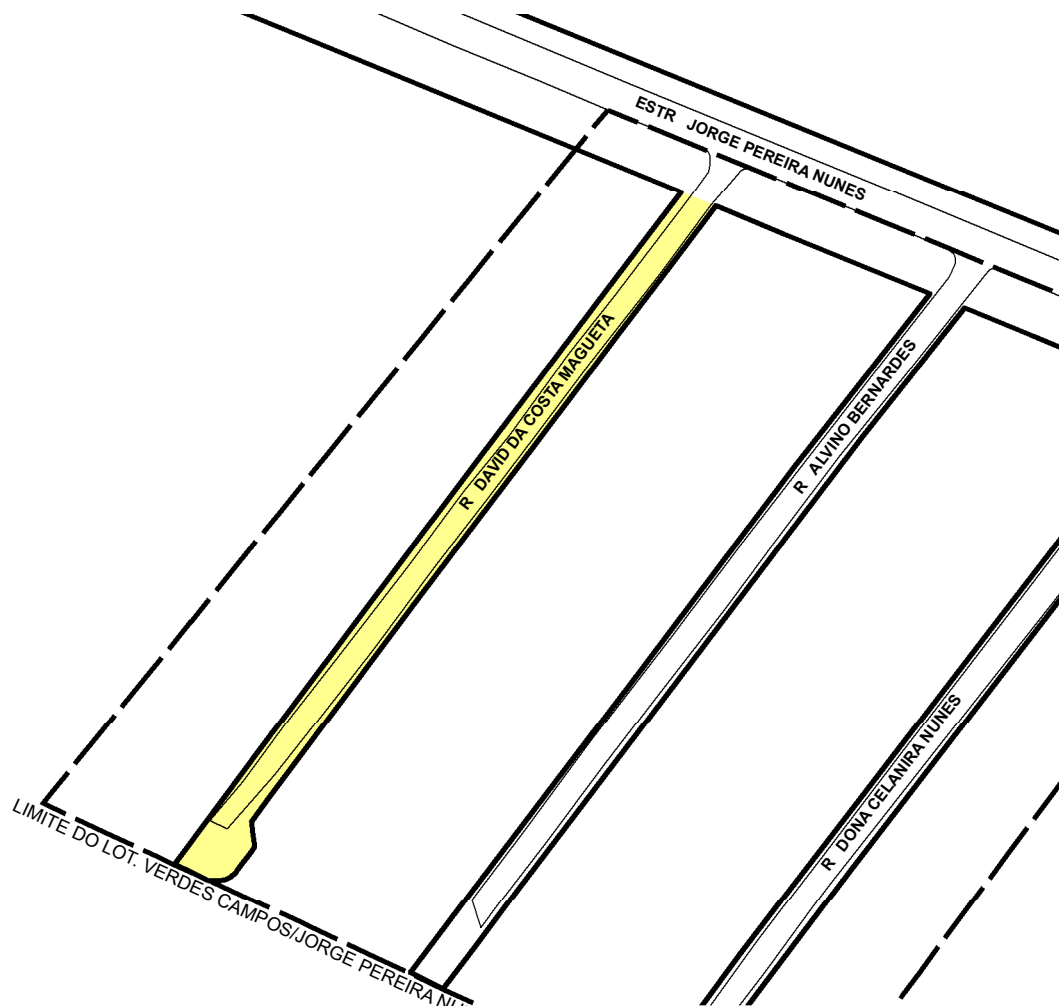

# PREFEITURA MUNICIPAL DE PORTO ALEGRE

SMAMUS - DPU - CGIU - UAIU - EIUP

CADASTRO GRAFICO DE LOGRADOUROS

LOGRADOURO:

**R DAVID DA COSTA MAGUETA**

LEI DE DENOMINAÇÃO: 7.807/1996

CTM: 8166159

NOME ANTIGO: RUA A ESTR JORGE PEREIRA NUNES

## CROQUI TOTAL

### INFORMAÇÕES DO CADASTRAMENTO:

**TRECHO DO LOGRADOURO CADASTRADO**

INSTRUMENTO LOTEAMENTO VERDES CAMPOS/JORGE PEREIRA NUNES

PROCESSO Nº: SEI 24.0.000138460-7

DATA DO CADASTRAMENTO: 03/12/2024

### OBSERVAÇÕES:

A PARTIR DA ESTRADA JORGE PEREIRA NUNES, COM EXTENSAO APROXIMADA DE 190,00M E GABARITO CONFORME GRAVAME DO PDDUA.