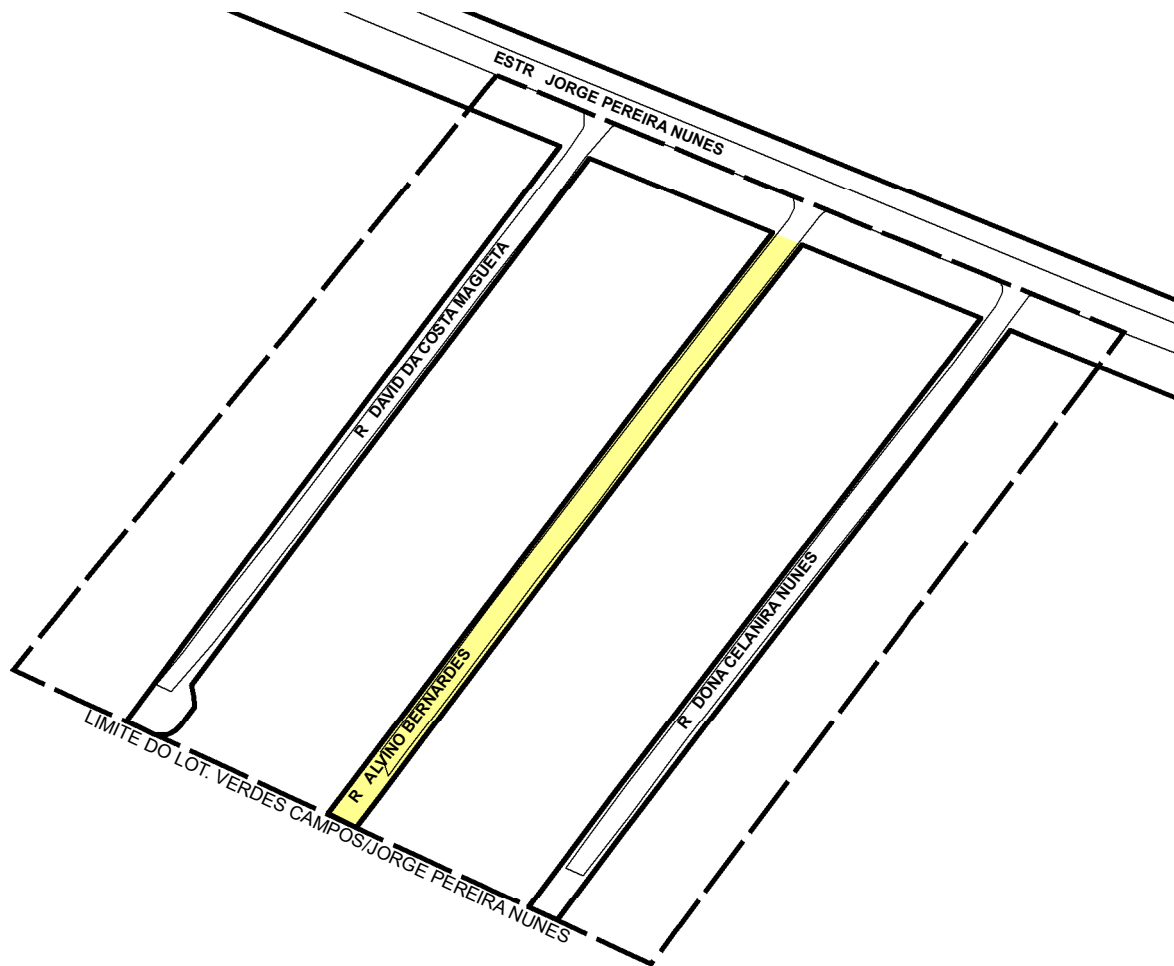

**PREFEITURA MUNICIPAL DE PORTO ALEGRE**

SMAMUS - DPU - CGIU - UAIU - EIUP

CADASTRO GRAFICO DE LOGRADOUROS

LOGRADOURO:

**R ALVINO BERNARDES**

LEI DE DENOMINAÇÃO: 8.166/1996

CTM: **8166167**

NOME ANTIGO: RUA B ESTRADA JORGE PEREIRA NUNES

**CROQUI TOTAL**

**INFORMAÇÕES DO CADASTRAMENTO:**

**TRECHO DO LOGRADOURO CADASTRADO**

INSTRUMENTO LOTEAMENTO VERDES CAMPOS/JORGE PEREIRA NUNES

PROCESSO Nº: SEI 24.0.000138460-7

DATA DO CADASTRAMENTO: 03/12/2024

**OBSERVAÇÕES:**

A PARTIR DA ESTRADA JORGE PEREIRA NUNES, COM EXTENSAO APROXIMADA DE 190,00M E GABARITO CONFORME GRAVAME DO PDDUA.