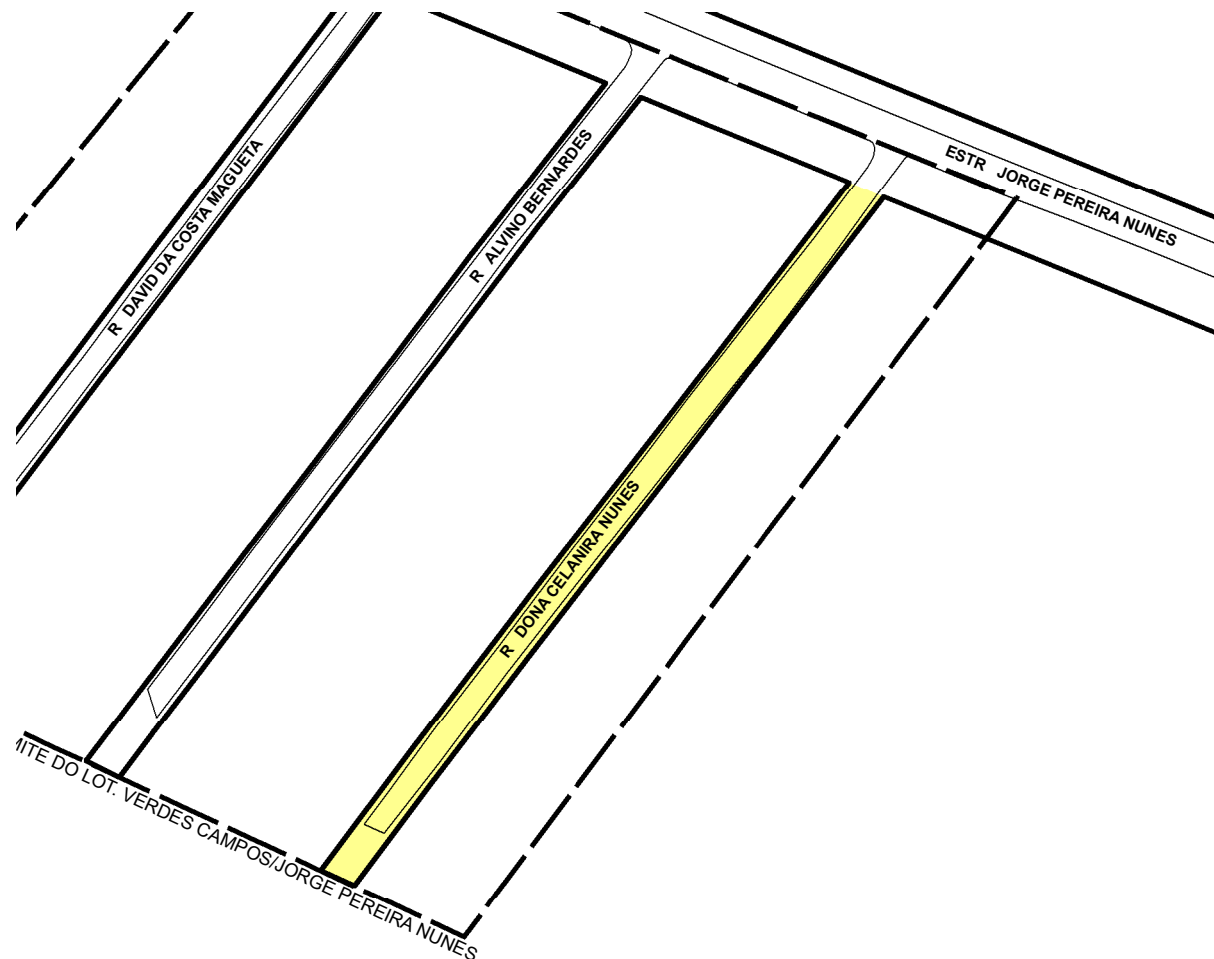

PREFEITURA MUNICIPAL DE PORTO ALEGRE

SMAMUS - DPU - CGIU - UAIU - EIUP

CADASTRO GRAFICO DE LOGRADOUROS

LOGRADOURO:

R DONA CELANIRA NUNES

LEI DE DENOMINAÇÃO: 7.699/1995

CTM: 8166175

NOME ANTIGO: RUA C ESTR JORGE PEREIRA NUNES

CROQUI TOTAL

INFORMAÇÕES DO CADASTRAMENTO:

TRECHO DO LOGRADOURO CADASTRADO

INSTRUMENTO LOTEAMENTO VERDES CAMPOS/JORGE PEREIRA NUNES

PROCESSO Nº: SEI 24.0.000138460-7

DATA DO CADASTRAMENTO: 03/12/2024

OBSERVAÇÕES:

A PARTIR DA ESTRADA JORGE PEREIRA NUNES, COM EXTENSAO APROXIMADA DE 190,00M E GABARITO CONFORME GRAVAME DO PDDUA.