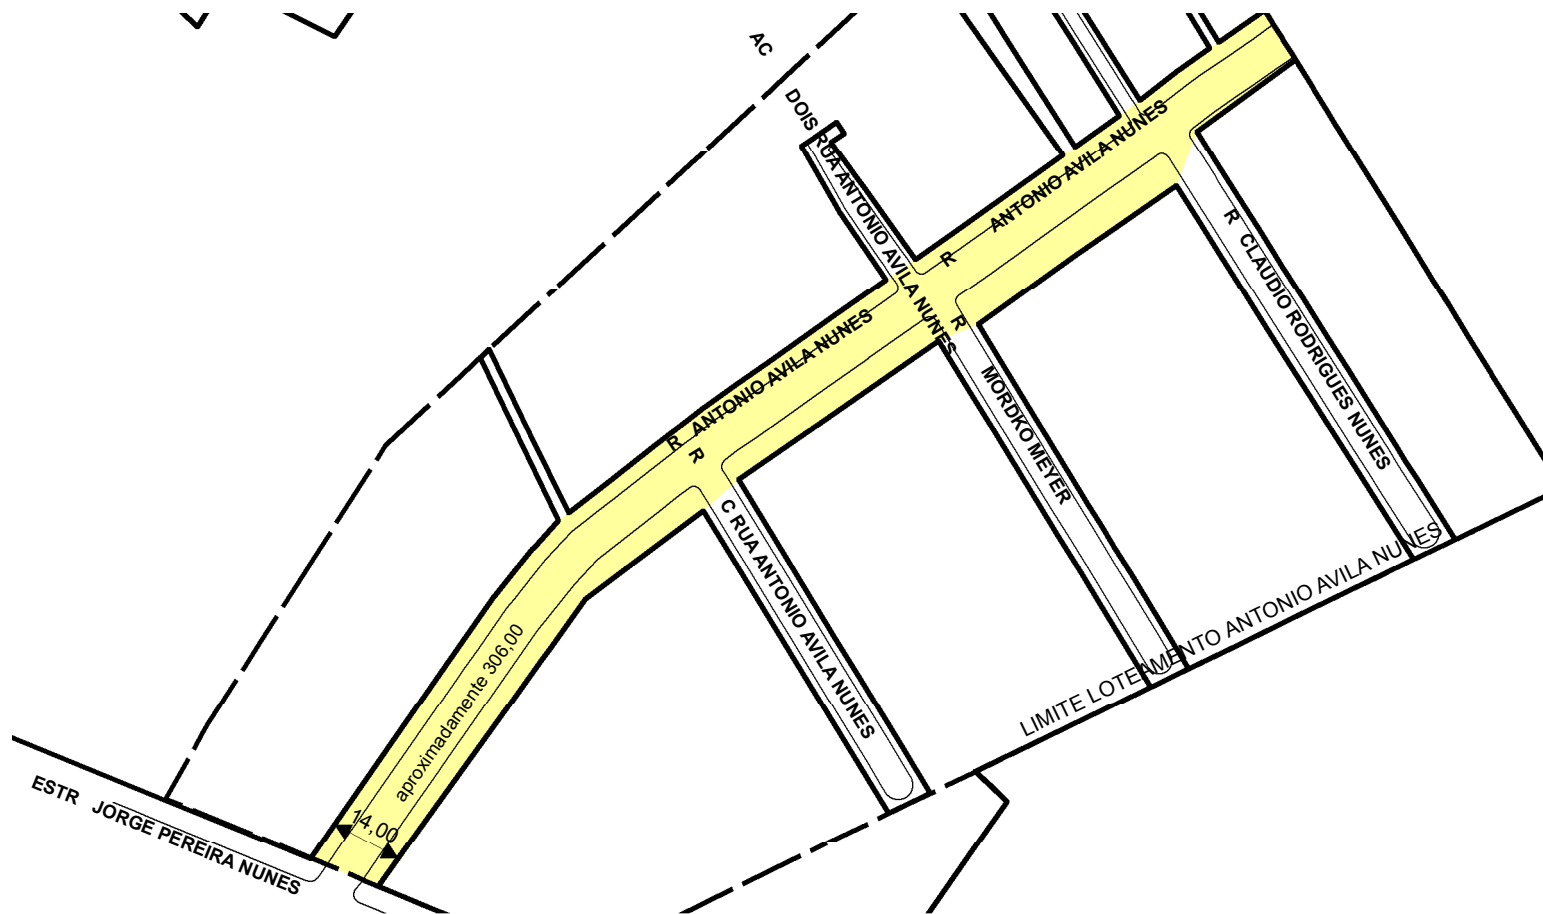

PREFEITURA MUNICIPAL DE PORTO ALEGRE

SMAMUS - DPU - CGIU - UAIU - EIUP

CADASTRO GRAFICO DE LOGRADOUROS

LOGRADOURO:

R ANTONIO AVILA NUNES

LEI DE DENOMINAÇÃO: 8.325/1999

CTM: 8166217

NOME ANTIGO: RUA D ESTR JORGE PEREIRA NUNES

CROQUI TOTAL

TRECHO DO LOGRADOURO CADASTRADO

INFORMAÇÕES DO CADASTRAMENTO:

INSTRUMENTO: LOTEAMENTO ANTONIO AVILA NUNES

PROCESSO Nº: SEI 23.0.000138595-0

DATA DO CADASTRAMENTO: 07/03/2024

OBSERVAÇÕES:

LOGRADOURO PÚBLICO CADASTRADO COM EXTENSAO APROXIMADA DE 306,00M, A PARTIR DA ESTRADA JORGE PEREIRA NUNES, COM 14,00 M DE GABARITO, CONFORME PROJETO APROVADO.