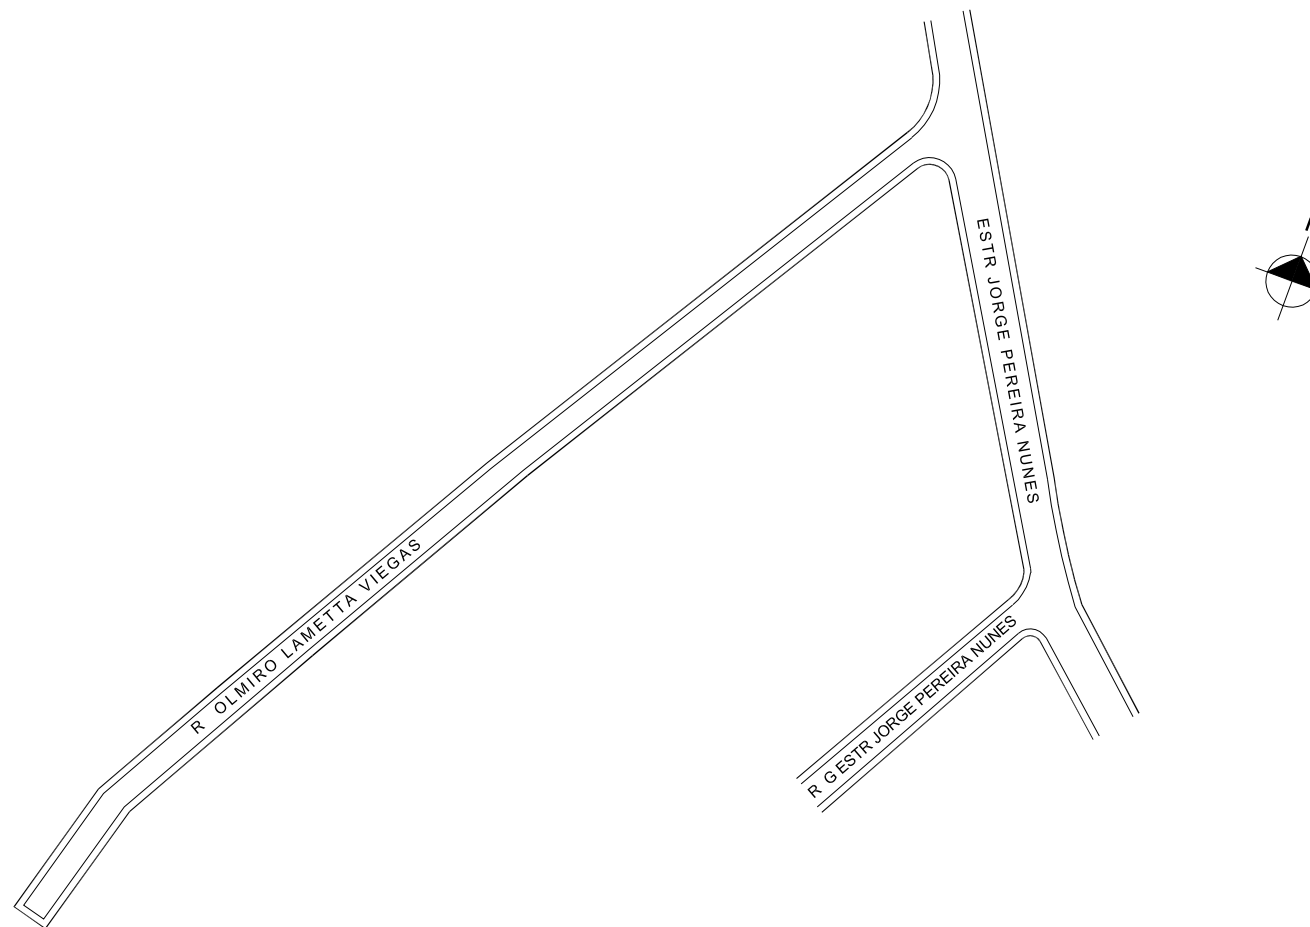

**PREFEITURA MUNICIPAL DE PORTO ALEGRE**

SMURB - SPU - COORDENAÇÃO DE INFORMAÇÕES E PROCESSAMENTO  
UNIDADE DE REGISTRO E PROCESSAMENTO II

**CONTROLE DE LOGRADOUROS**

LOGRADOURO

RUA OLMIRO LAMETTA VIEGAS, antiga Rua F - Estrada Jorge Pereira Nunes

LEI DE DENOMINAÇÃO

12.025/2016

OBSERVAÇÕES: **LOGRADOURO PÚBLICO NÃO CADASTRADO**  
CROQUI SOLICITADO ATRAVÉS DO EXP. N 002.053190.15.7

DESENHO:

CARLA

AERO

2987-2 L-III

CTM