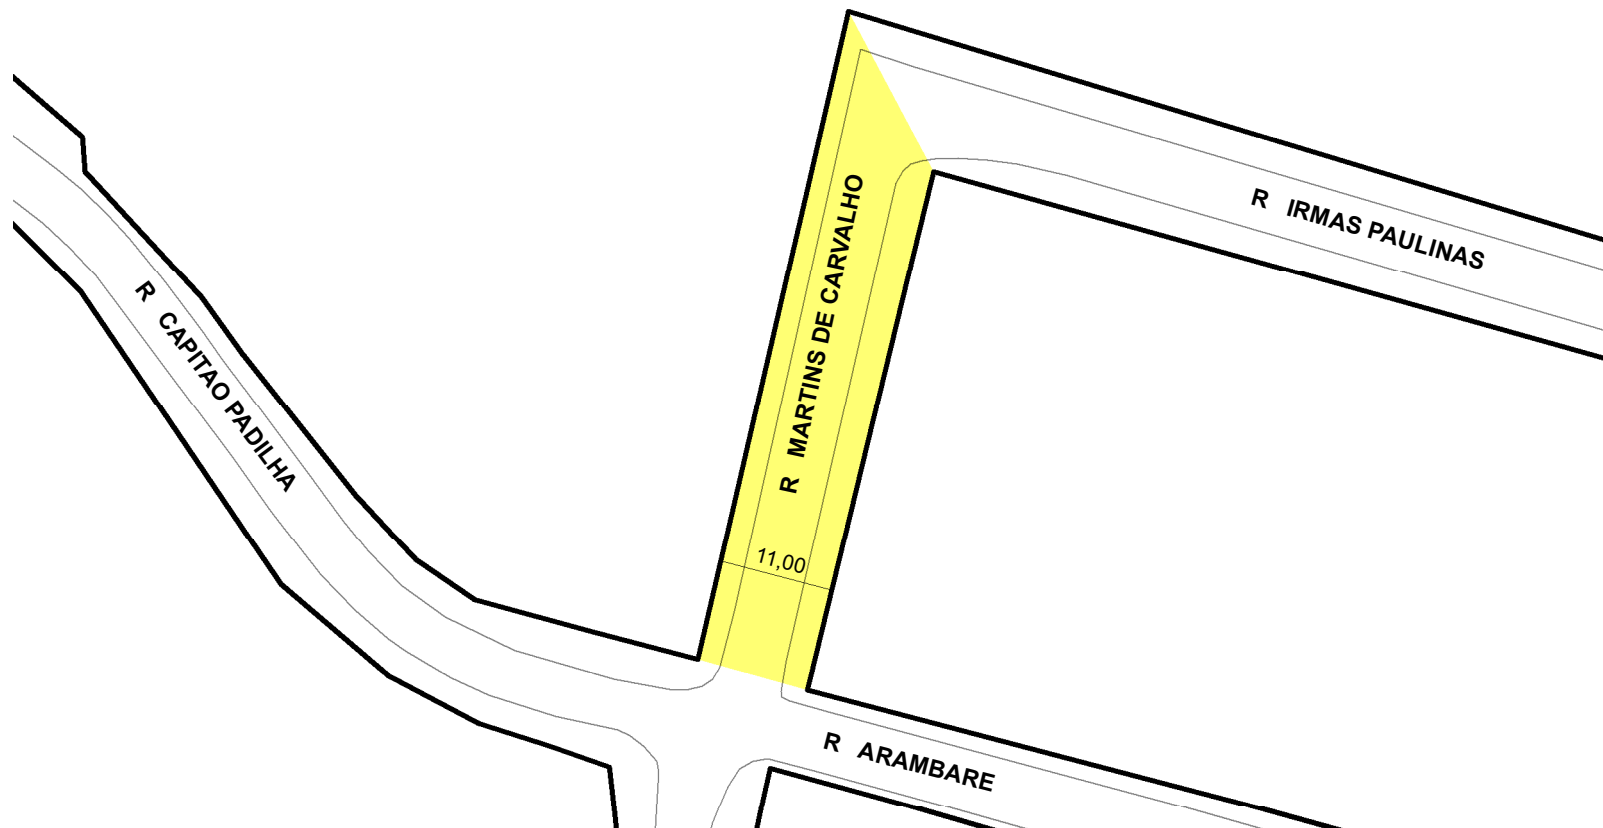

PREFEITURA MUNICIPAL DE PORTO ALEGRE

SMAMS - DGPUS - CGIU - UAIU - EIUP

CADASTRO GRAFICO DE LOGRADOUROS

LOGRADOURO:

R MARTINS DE CARVALHO

LEI DE DENOMINAÇÃO:

7492/94

CTM:

8172090

NOME ANTIGO:

-

CROQUI TOTAL

TRECHO DO LOGRADOURO CADASTRADO

INFORMAÇÕES DO CADASTRAMENTO:

INSTRUMENTO	LOTEAMENTO VILA JARDIM CASCATA	PROCESSO Nº:	20.0.000106382-1	DATA DO CADASTRAMENTO:	23/12/2020
-------------	--------------------------------	--------------	------------------	------------------------	------------

OBSERVAÇÕES:

CADASTRADO A PARTIR DA R CAPITÃO PADILHA ATÉ A R IRMÃS PAULINAS, COM EXTENSÃO APROXIMADA DE 60,00M E LARGURA MÉDIA DE 11,00M.