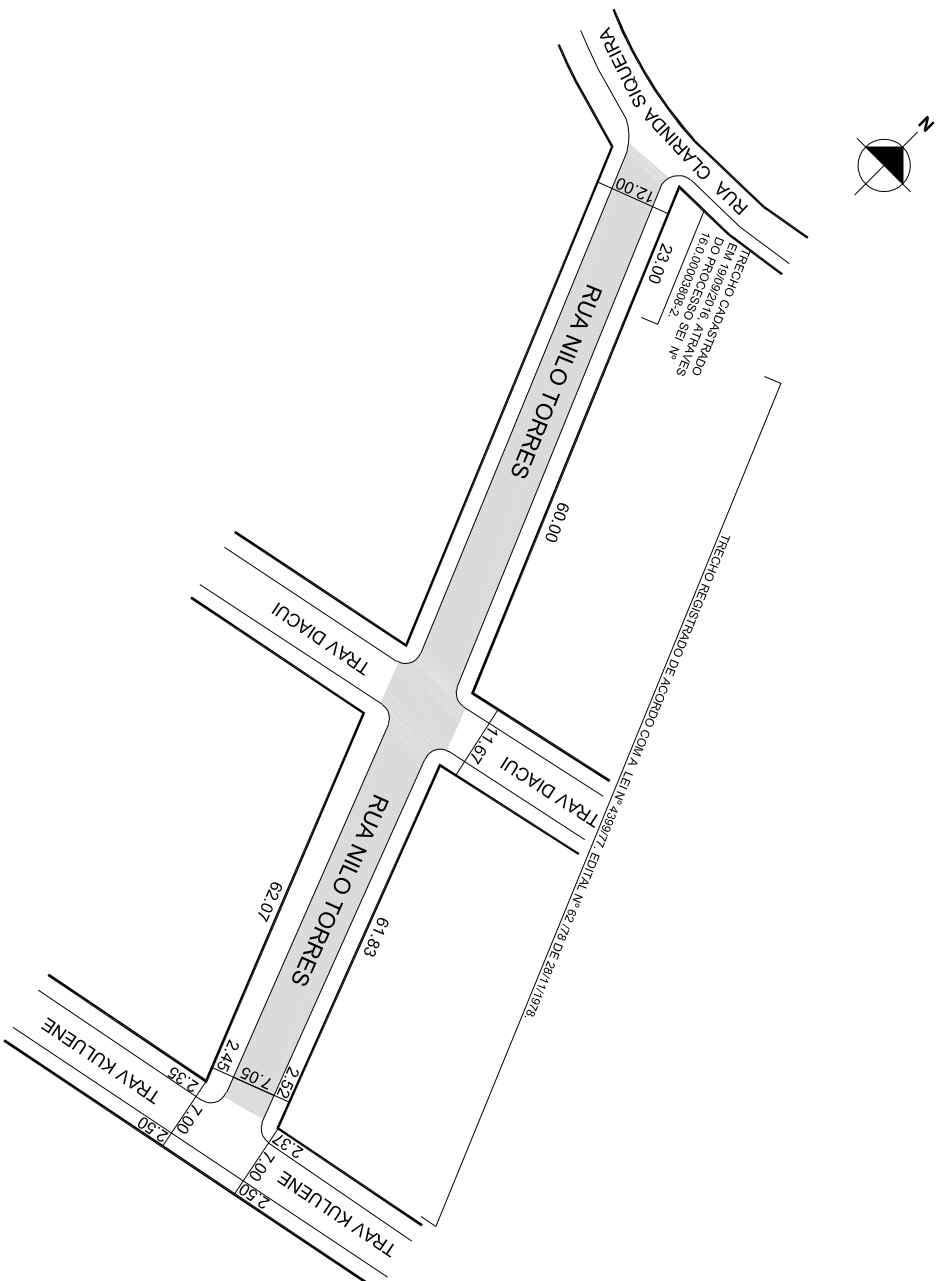

**PREFEITURA MUNICIPAL DE PORTO ALEGRE**  
SMURB - SPU - COORDENAÇÃO DE INFORMAÇÕES E PROCESSAMENTO  
UNIDADE DE REGISTRO E PROCESSAMENTO II

**CONTROLE DE LOGRADOUROS**

LOGRADURO

R NILO TORRES, antiga Rua C Aparício Borges

LEI DE DENOMINAÇÃO

4.831/80

OBSERVAÇÕES: **LOGRADURO PÚBLICO CADASTRADO**

TRECHO DE APROXIMADAMENTE 23,00M DE EXTENSÃO E GABARITO MÉDIO DE 12,00M, A PARTIR DO TRECHO ANTERIORMENTE CADASTRADO, ATÉ A RUA CLARINDA SIQUEIRA, EM 19/09/2016, ATRAVÉS DO PROCESSO SEI Nº 16.0.00003808-2.  
LOTAMENTO CEL APARICIO BORGES (PAULINO VASCO LEITE)

DESENHO:	SHERLEN	AERO:	2987-2-G-1	CTM:	8173353
VISTO:	MZ/UEU	01/086		BAIRRO:	CEL AP BORGES