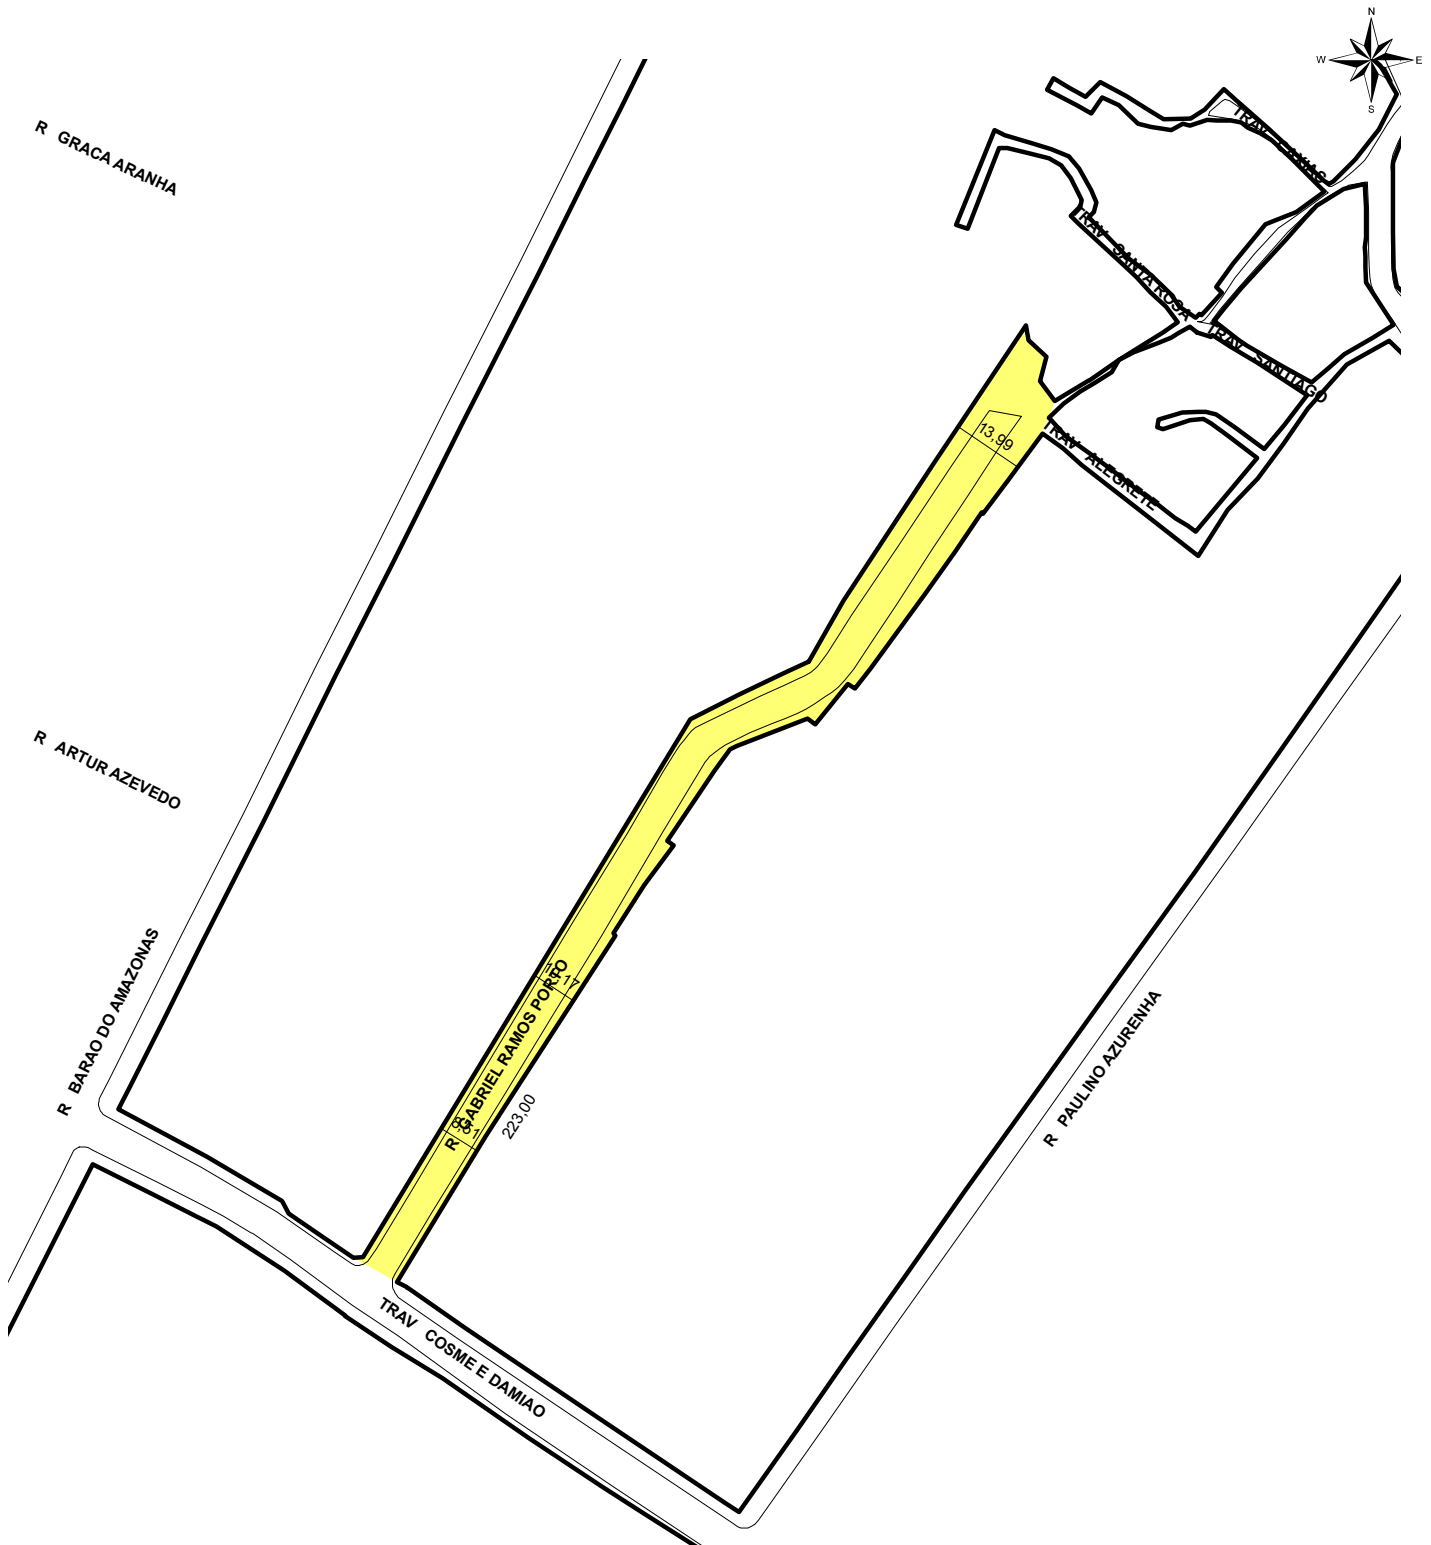

PREFEITURA MUNICIPAL DE PORTO ALEGRE

SMAMUS - DPU - CGIU - UAIU - EIUP

CADASTRO GRAFICO DE LOGRADOUROS

LOGRADOURO:

R GABRIEL RAMOS PORTO

LEI DE DENOMINAÇÃO: 8.990/2002

CTM: **8173445**

NOME ANTIGO: RUA 3519

 **TRECHO DO LOGRADOURO CADASTRADO**

INFORMAÇÕES DO CADASTRAMENTO:

INSTRUMENTO:
ATO ADMINISTRATIVO

PROCESSO Nº:
002.209193.00.3

DATA DO CADASTRAMENTO:
11/08/1994

OBSERVAÇÕES:
EM 05/03/2021 RETIFICADO O CADASTRAMENTO COM EXTENSÃO APROXIMADA DE 223,00M DE EXTENSÃO E GABARITO VARIÁVEL CONFORME CROQUI DE CADASTRAMENTO, ATRAVÉS DO PROCESSO SEI Nº 18.0.000085640-8. CADASTRADO ENTRE A TRAV COSME E DAMIÃO E A TRAVESSA CAXIAS, EM 11/08/1994, ATRAVÉS DO E.U. 002.209193.00.3. RESOLUÇÃO CMDUA Nº 1499/93 (ARRUAMENTO E TRANSFERENCIA DE ÁREA DE ESCOLA) EM 13/09/1993.