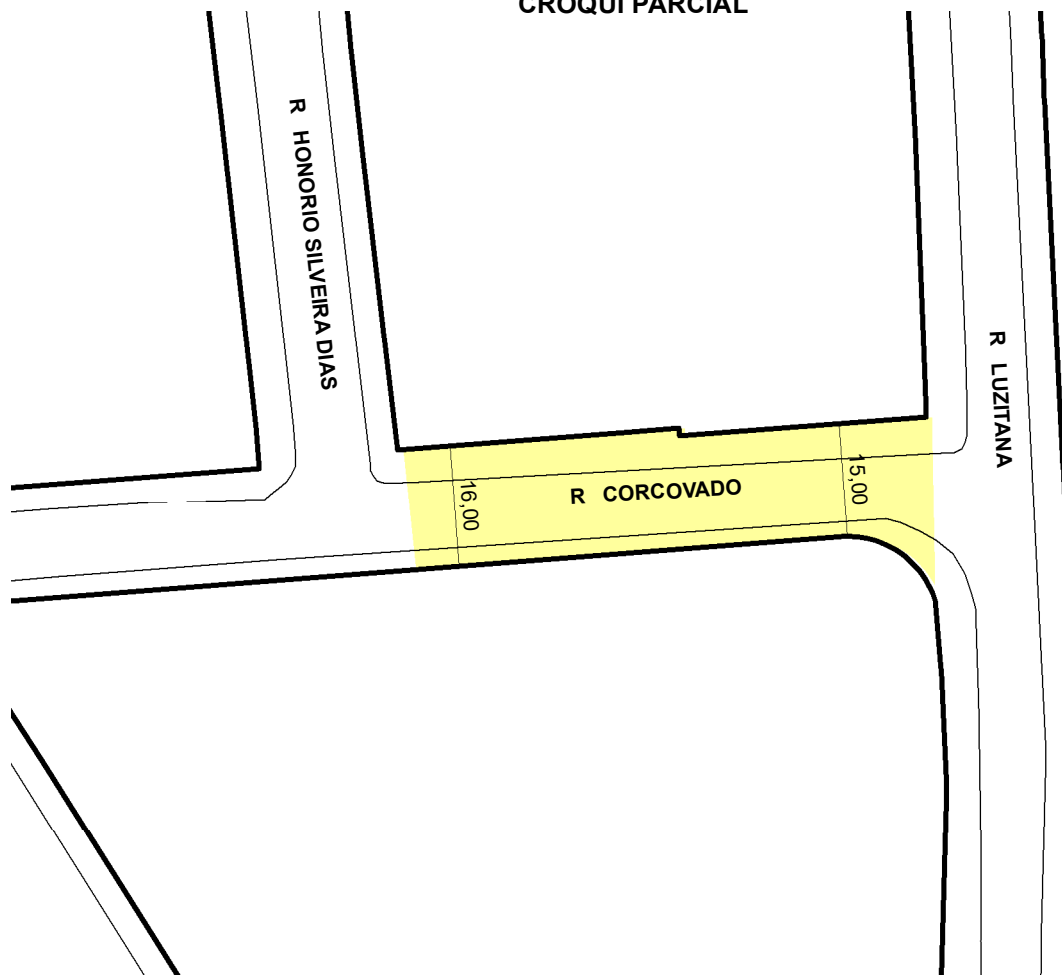

NOME ANTIGO: RUA MARQUEZ DO HERVAL

CROQUI PARCIAL

TRECHO DO LOGRADOURO CADASTRADO

INFORMAÇÕES DO CADASTRAMENTO:

INSTRUMENTO

PROCESSO Nº:

SEI 23.0.000032948-7

DATA DO CADASTRAMENTO:

10/01/2024

OBSERVAÇÕES:

ENTRE A RUA HONORIO SILVEIRA DIAS E A RUA LUZITANA, CONFORME GRAVAME DO PLANO DIRETOR E ALINHAMENTO CONSTANTE NA DMI.