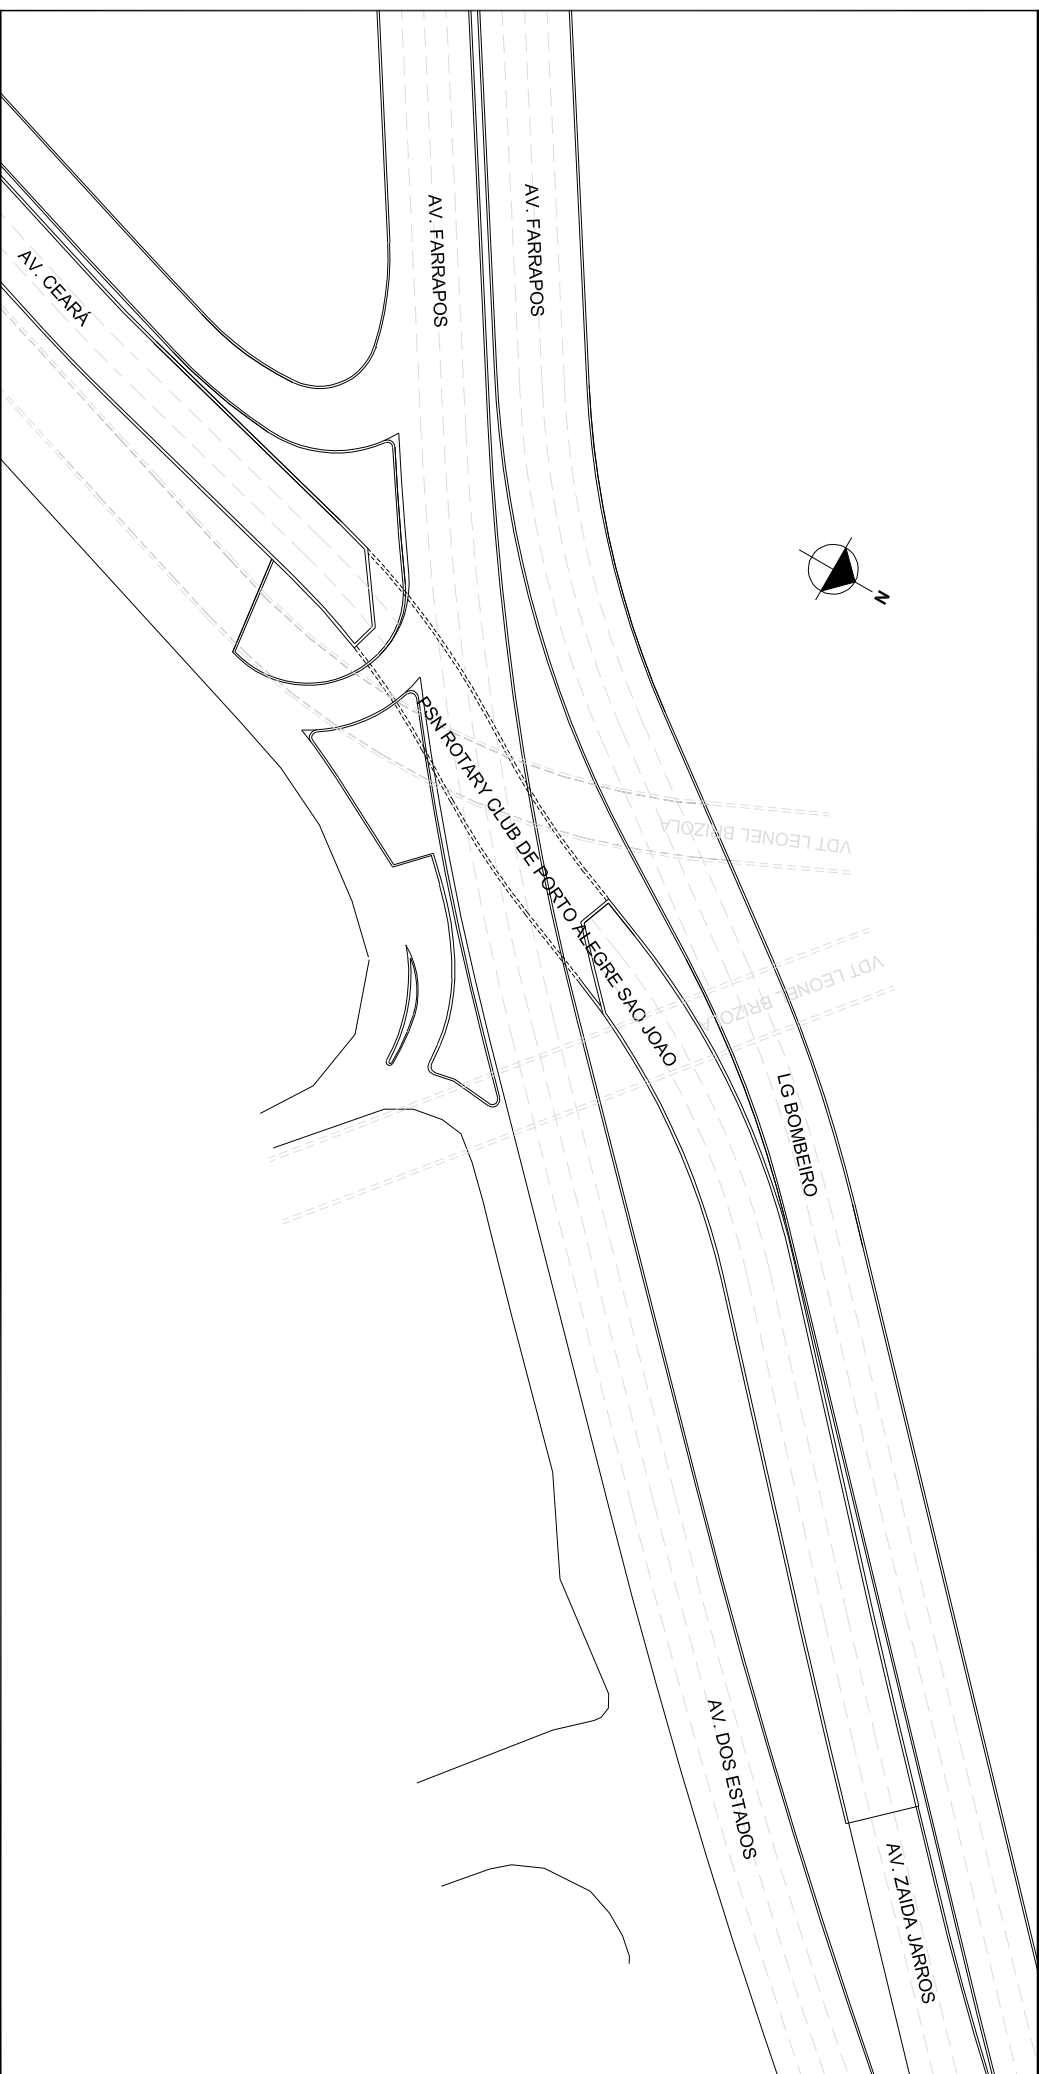

PREFEITURA MUNICIPAL DE PORTO ALEGRE
SMURB - SPU - COORDENAÇÃO DE INFORMAÇÕES E PROCESSAMENTO
UNIDADE DE REGISTRO E PROCESSAMENTO II

CONTROLE DE LOGRADOUROS

LOGRADOURO

PSN ROTARY CLUB DE PORTO ALEGRE SAO JOAO, antiga Psn CEARA-FARRAPOS

LEI DE DENOMINAÇÃO

12.383/2018

OBSERVAÇÕES: **LOGRADOURO NÃO CADASTRADO**

PROCESSO QUE SOLICITOU O CROQUI SEI: 18.0.000014760-1

DESENHO:	CAMILA	AERO:	2970-4 V-III	CTM:	8181005
VISTO:		MZ/UEU 02 / 020 - 02 / 036 02 / 038 02 / 040 - 02 / 044		BARRIO HUMAITÁ - NAVEGANTES SÃO JOÃO	