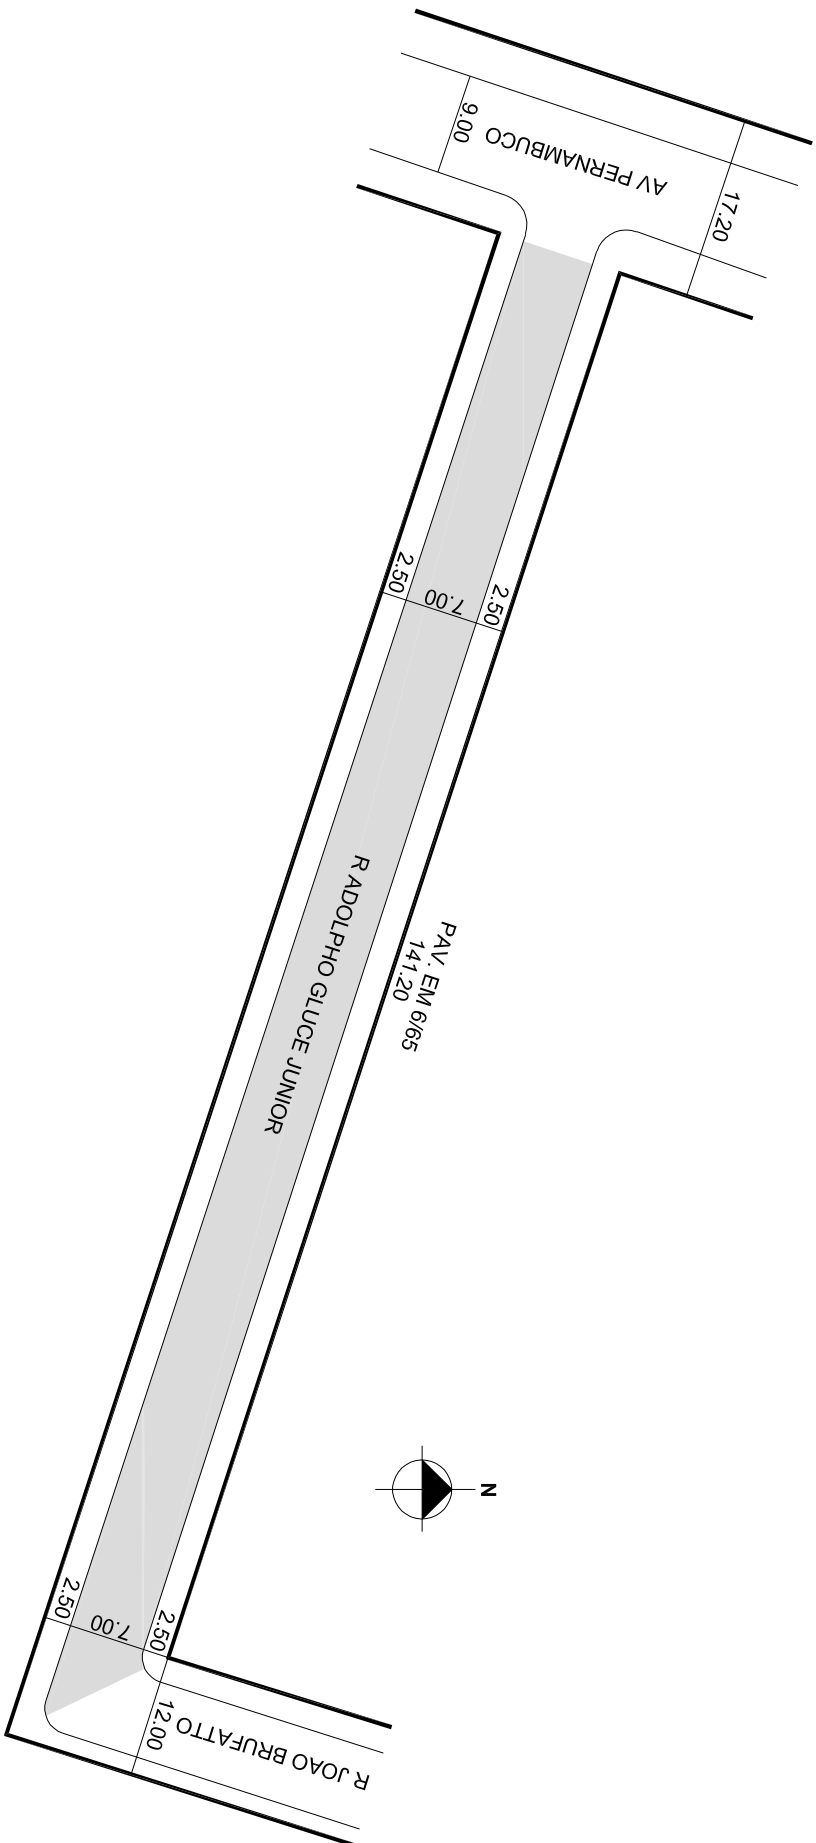

PREFEITURA MUNICIPAL DE PORTO ALEGRE
SMURB - SPU - COORDENAÇÃO DE INFORMAÇÕES E PROCESSAMENTO
UNIDADE DE REGISTRO E PROCESSAMENTO II

CONTROLE DE LOGRADOUROS

LOGRADOURO

RUA ADOLPHO GLUCE JUNIOR

LEI DE DENOMINAÇÃO

3.819/73

OBSERVAÇÕES: **LOGRADOURO PÚBLICO CADASTRADO**
RECEBIDA PELO PROCESSO Nº 7.257/64

DESENHO:	PATRICK	AERO:	2970-4 V-III	CTM:	8181018
VISTO:		MZ/UEU:	02 / 036	BAIRRO:	HUMAITA