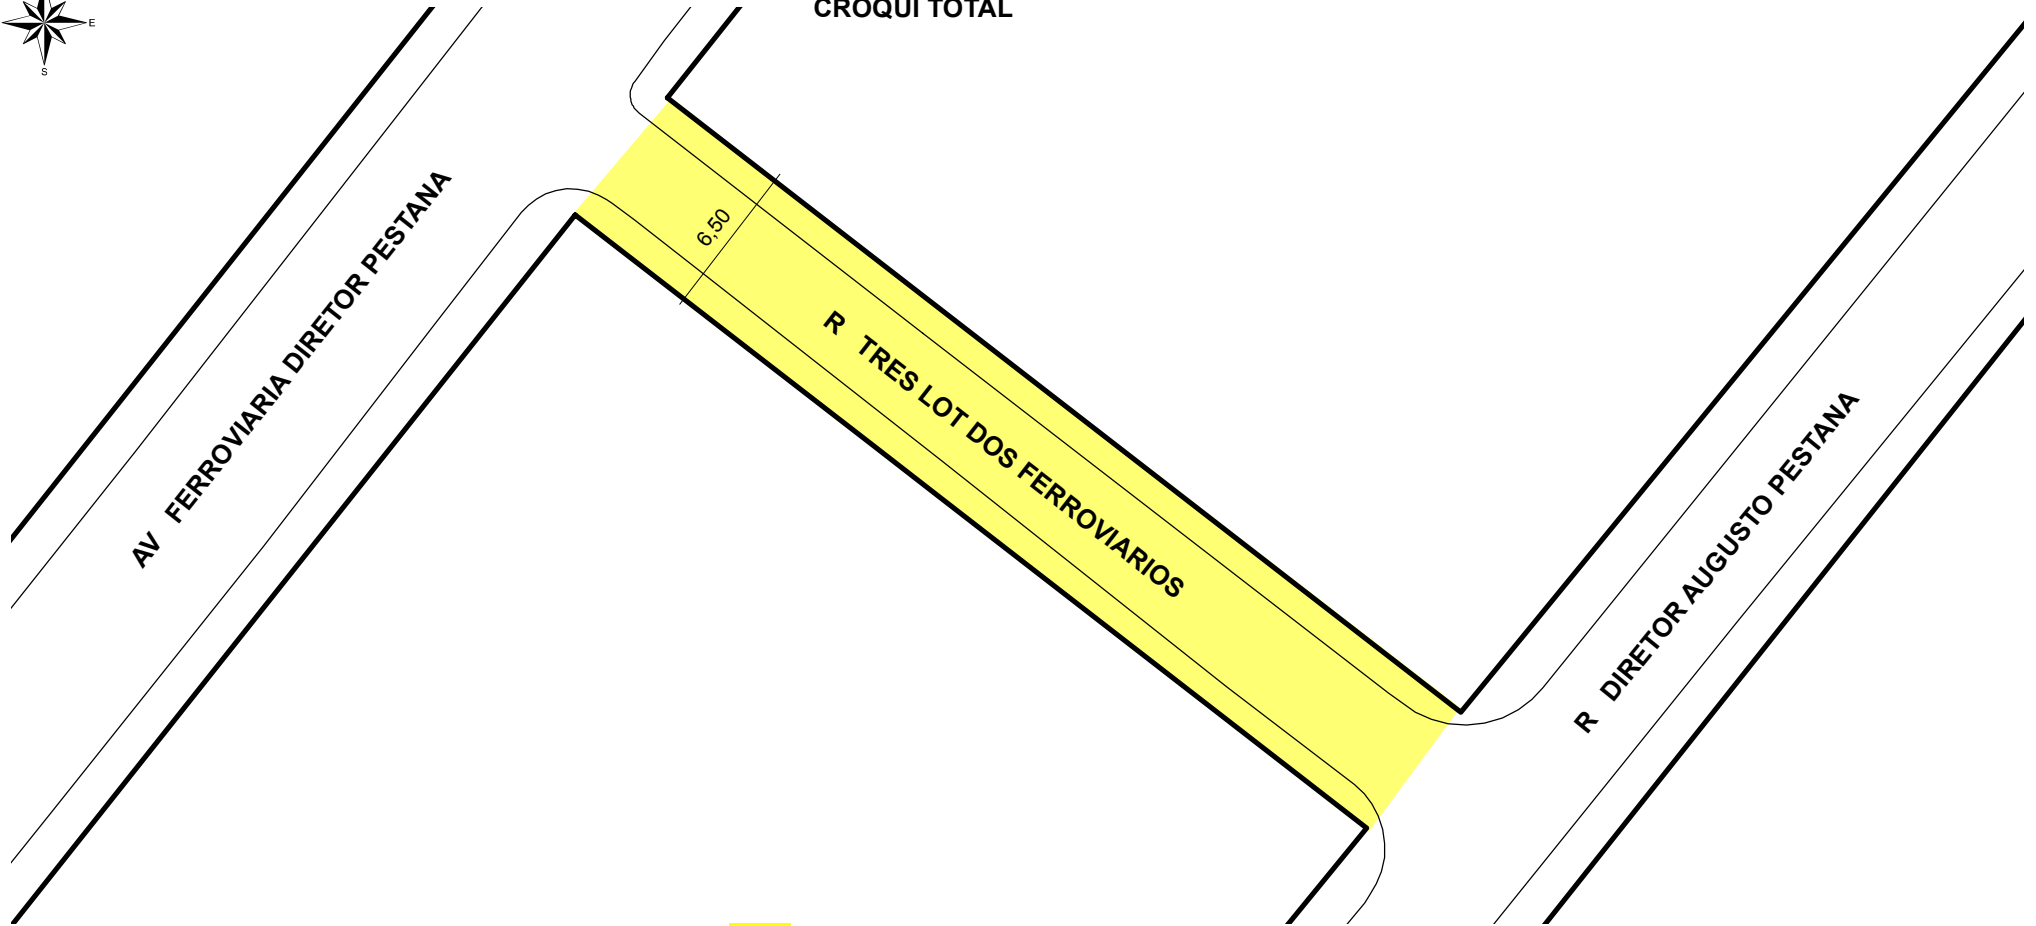

PREFEITURA MUNICIPAL DE PORTO ALEGRE

SMAMS - DGPUS - CGIU - UAIU - EIUP

CADASTRO GRAFICO DE LOGRADOUROS

LOGRADOURO:

R TRES LOT DOS FERROVIARIOS

LEI DE DENOMINAÇÃO: -

CTM:

8182024

NOME ANTIGO: -

CROQUI TOTAL

TRECHO DO LOGRADOURO CADASTRADO

INFORMAÇÕES DO CADASTRAMENTO:

INSTRUMENTO

LOTEAMENTO DOS FERROVIARIOS

PROCESSO Nº:

E.U. 002.303623.00.5

DATA DO CADASTRAMENTO:

18/06/2019

OBSERVAÇÕES:

TRECHO DE APROX. 47,10M DE EXTENSÃO E GABARITO MÉDIO DE 6,50M.