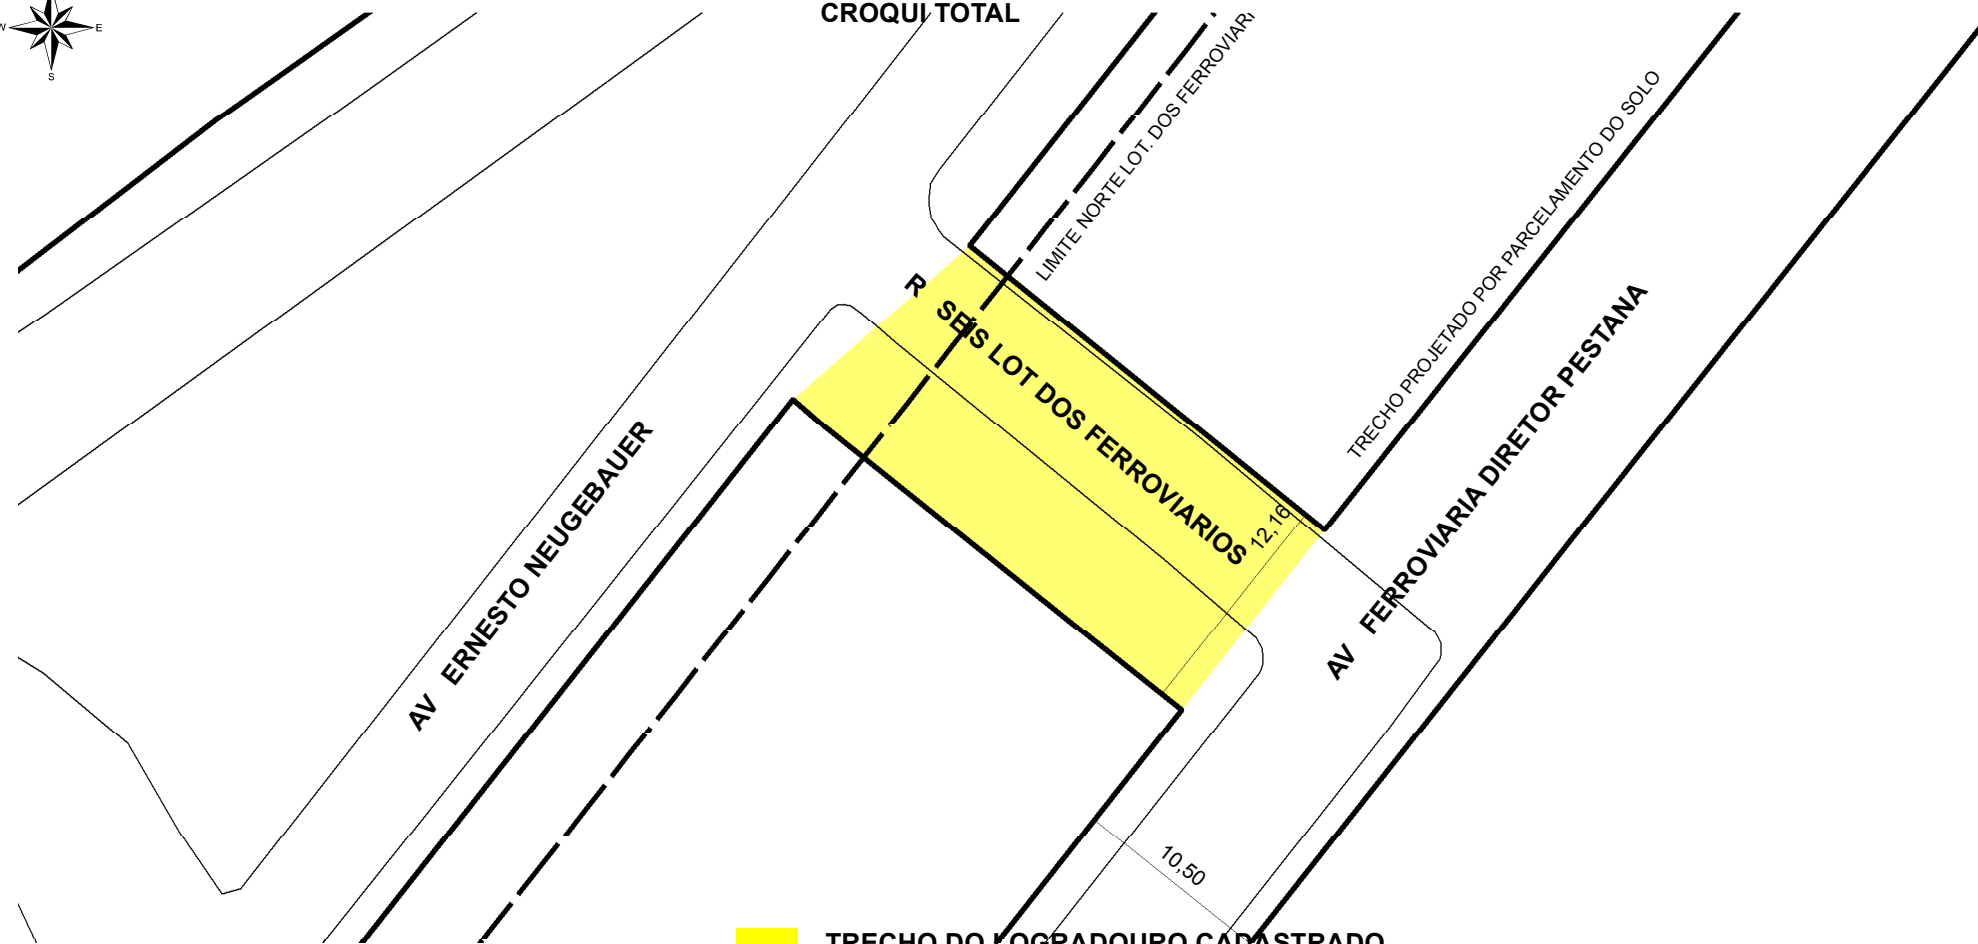

PREFEITURA MUNICIPAL DE PORTO ALEGRE

SMAMS - DGPUS - CGIU - UAIU - EIUP

CADASTRO GRAFICO DE LOGRADOUROS

LOGRADOURO:

R SEIS LOT DOS FERROVIARIOS

LEI DE DENOMINAÇÃO: -

CTM:

8182033

NOME ANTIGO: -

CROQUI TOTAL

INFORMAÇÕES DO CADASTRAMENTO:

INSTRUMENTO

LOTEAMENTO DOS FERROVIARIOS

PROCESSO Nº:

E.U. 002.303623.00.5

DATA DO CADASTRAMENTO:

18/06/2019

OBSERVAÇÕES:

TRECHO DE APROX. 29,98M DE EXTENSÃO E GABARITO MÉDIO DE 12,16M.