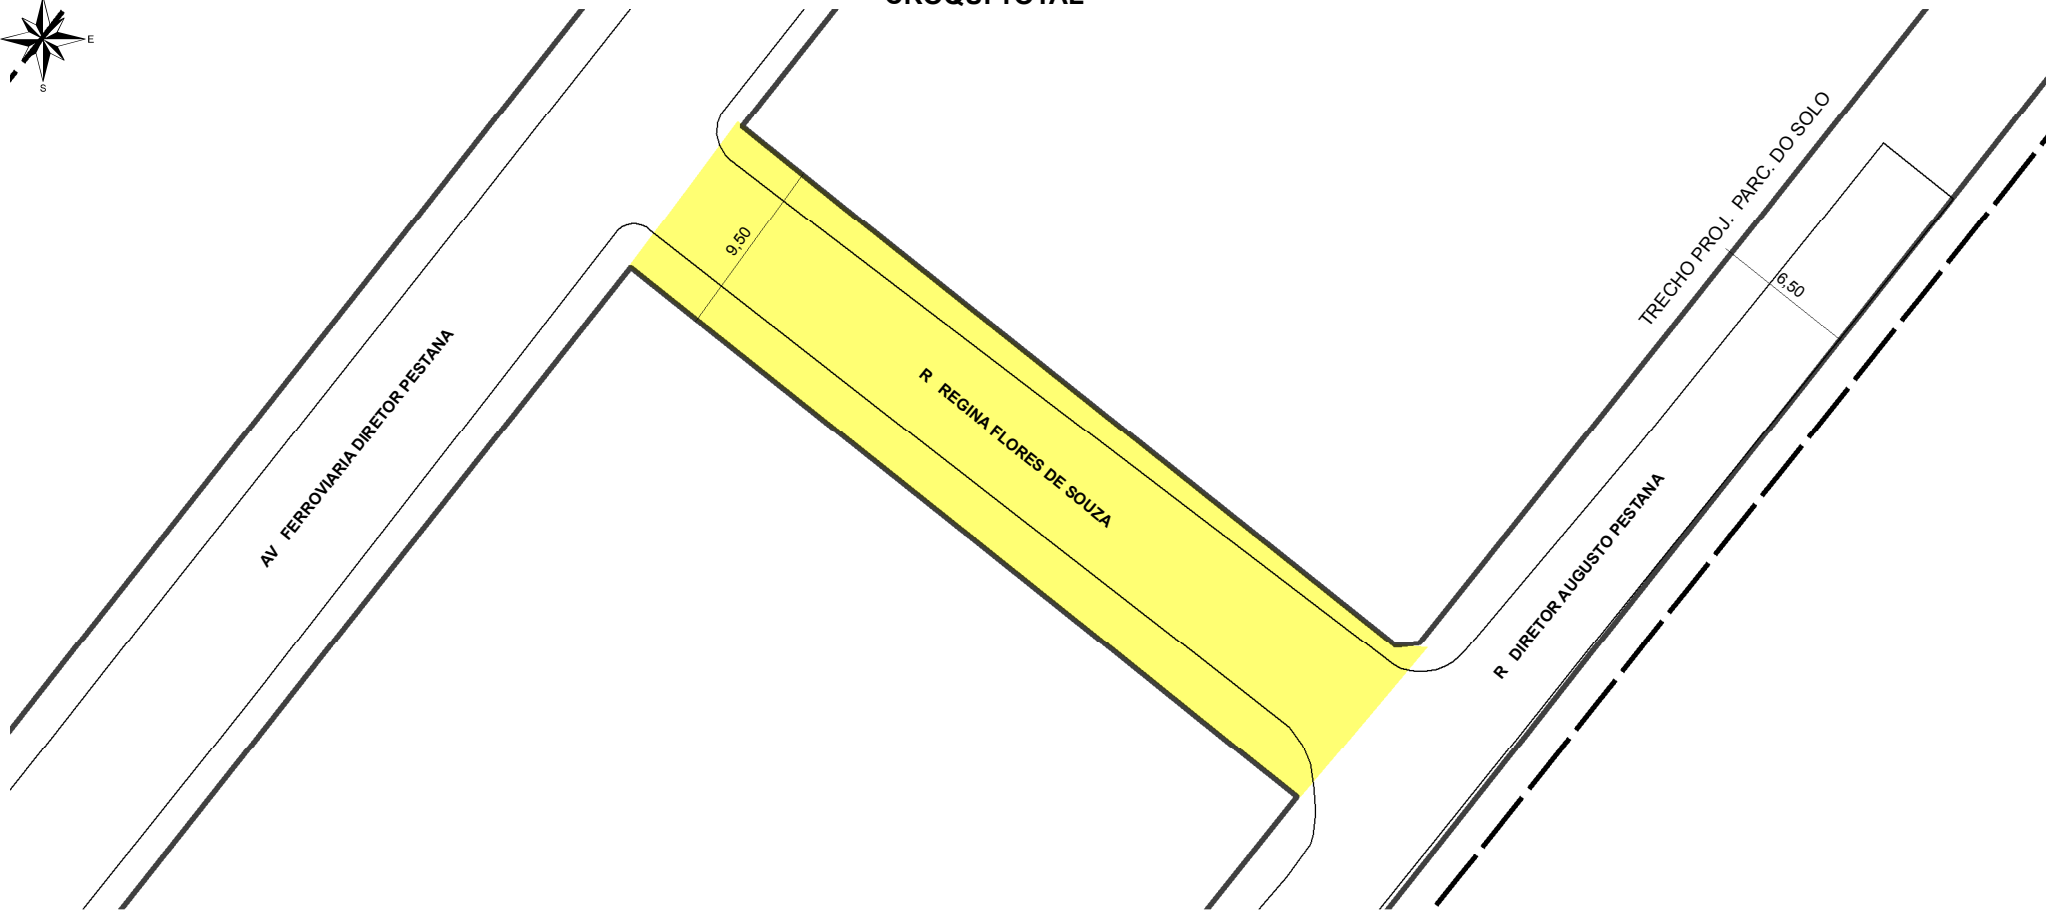

8182040

NOME ANTIGO:

R QUATRO LOT DOS FERROVIARIOS

CROQUI TOTAL

TRECHO DO LOGRADOURO CADASTRADO

INFORMAÇÕES DO CADASTRAMENTO:

INSTRUMENTO

LOTEAMENTO DOS FERROVIARIOS

PROCESSO Nº:

E.U. 002.303623.00.5

DATA DO CADASTRAMENTO:

18/06/2019

OBSERVAÇÕES:

TRECHO DE APROX. 48,25M DE EXTENSÃO E GABARITO MÉDIO DE 9,50M.