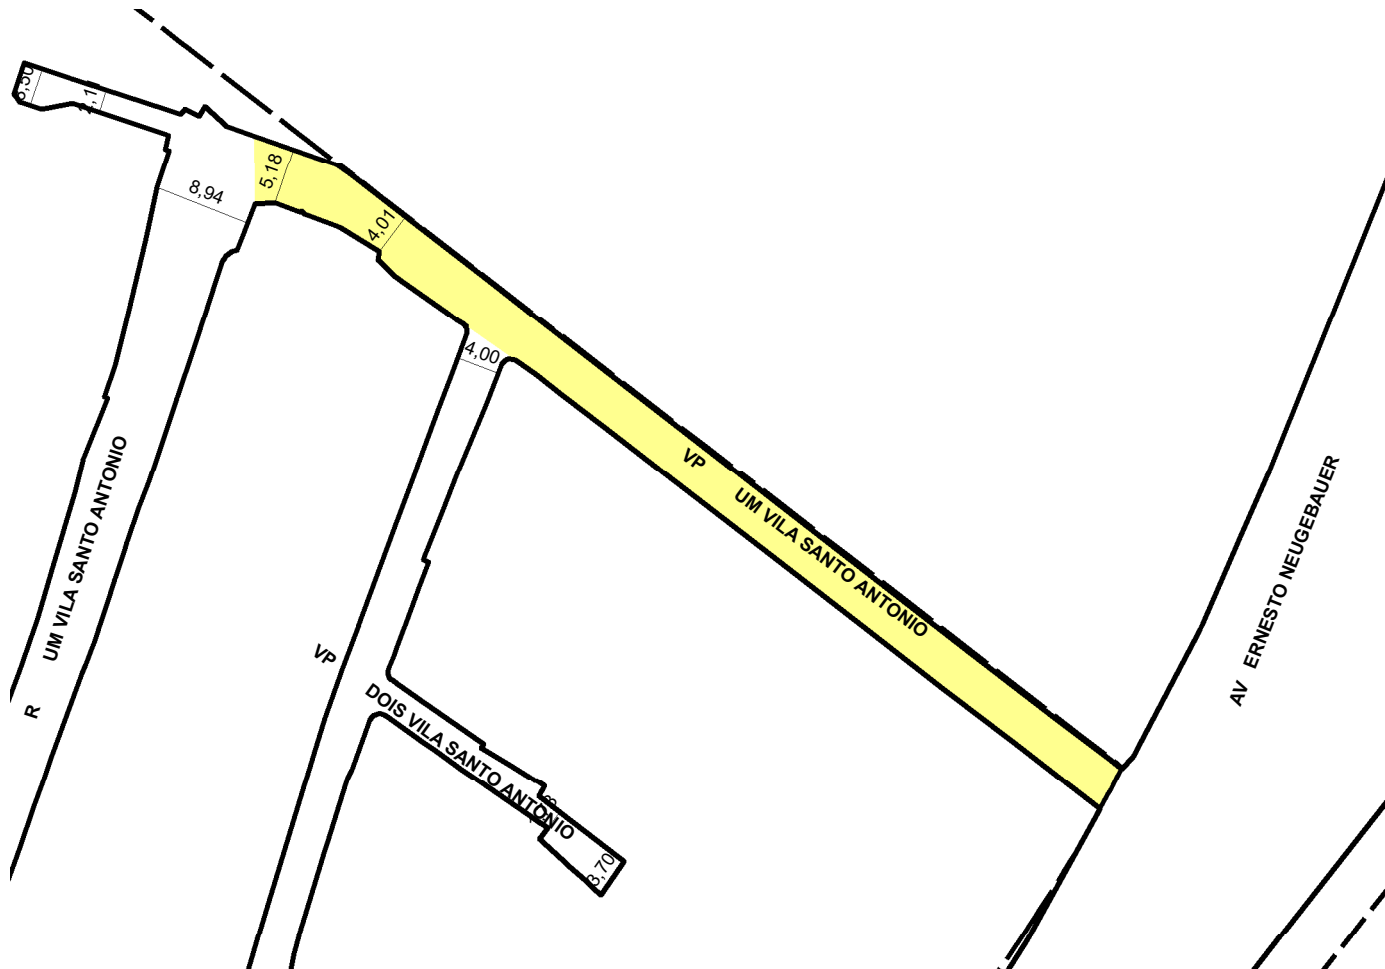

PREFEITURA MUNICIPAL DE PORTO ALEGRE

SMAMUS - DPU - CGIU - UAIU - EIUP

CADASTRO GRAFICO DE LOGRADOUROS

LOGRADOURO:

VP UM VILA SANTO ANTONIO

LEI DE DENOMINAÇÃO:

CTM:

8182047

NOME ANTIGO: -

CROQUI TOTAL

INFORMAÇÕES DO CADASTRAMENTO:

TRECHO DO LOGRADOURO CADASTRADO

INSTRUMENTO LOTEAMENTO COOPERATIVA SANTO ANTONIO

PROCESSO Nº: SEI 21.0.000056054-2

DATA DO CADASTRAMENTO: 16/08/2024

OBSERVAÇÕES:
CADASTRADA UMA VIA DE PEDESTRE COM LARGURA VARIÁVEL, SENDO A MENOR DIMENSÃO 4,01M E A MAIOR, 5,18M. NÃO POSSUI VIAS DE PASSEIO LATERAIS. COM COMPRIMENTO DE 101,00M, TEM INÍCIO NO ALINHAMENTO DA AV. ERNESTO NEUGEBAUER E FINALIZA NO ENCONTRO COM A RUA UM VILA SANTO ANTONIO.