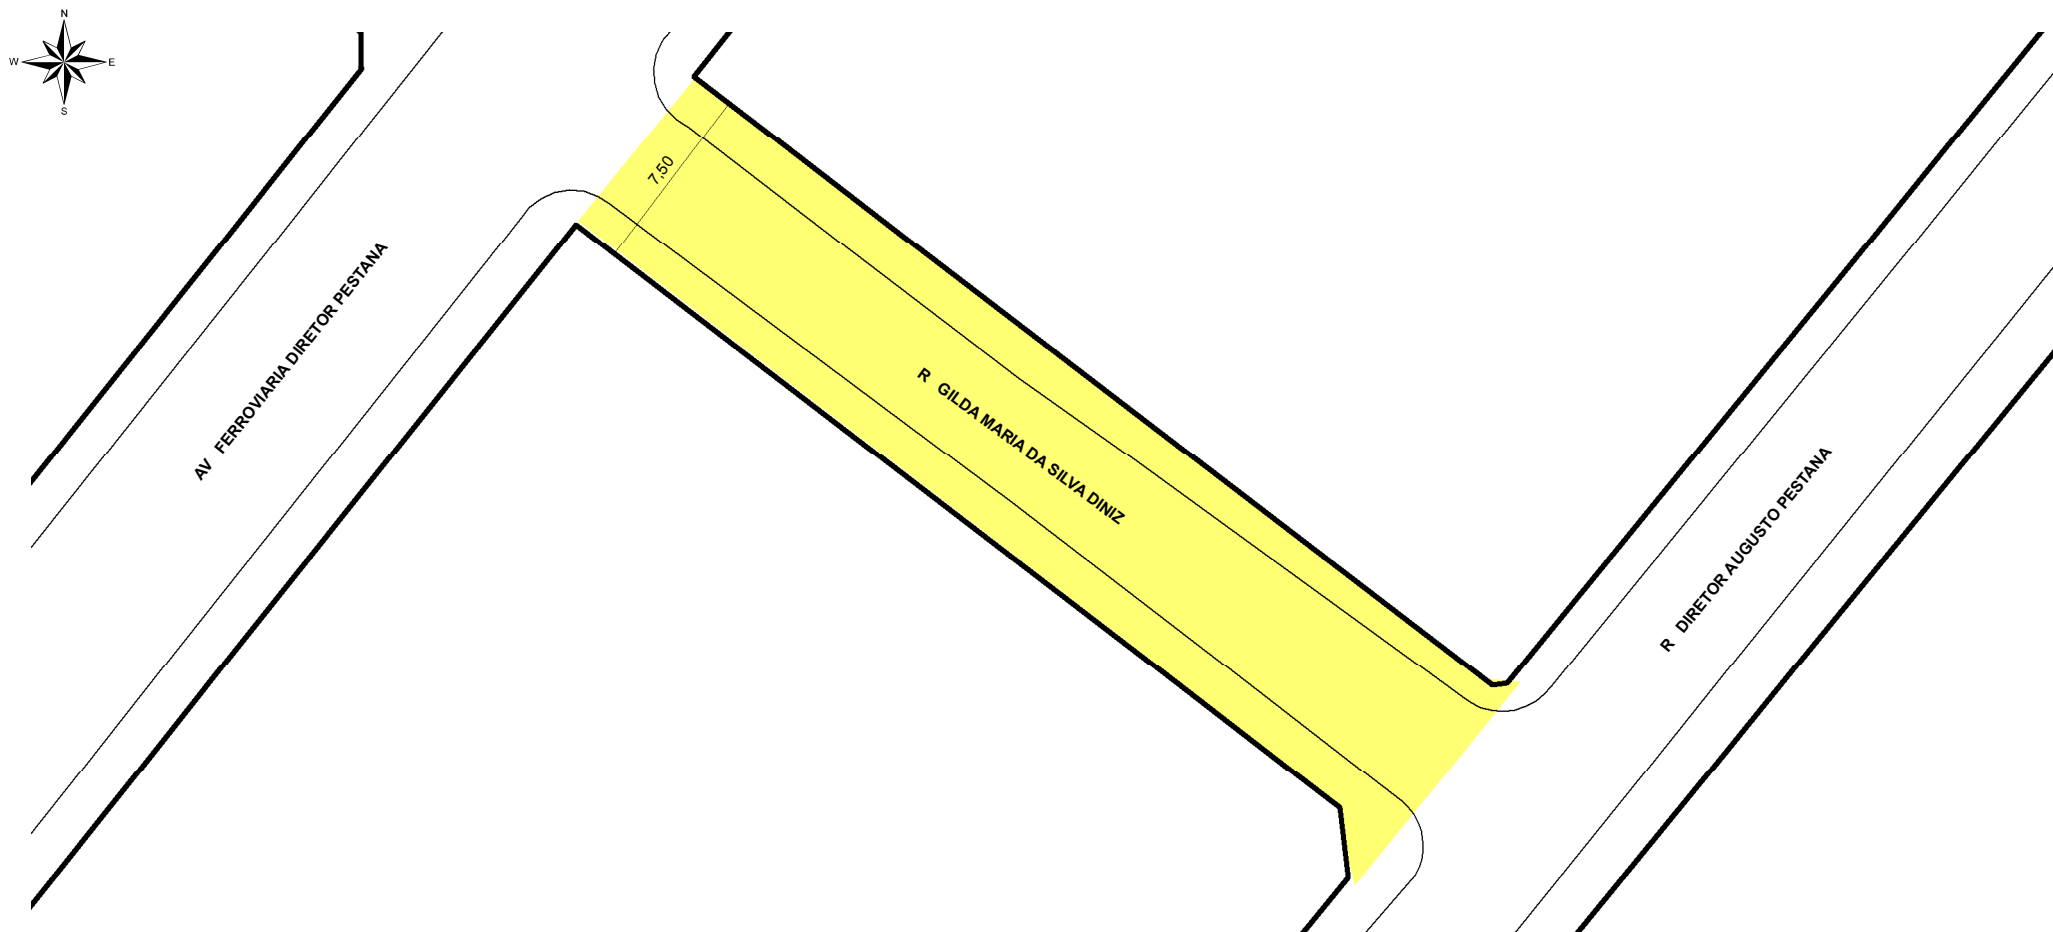

 **TRECHO DO LOGRADOURO CADASTRADO**

### OBSERVAÇÕES:

TRECHO DE APROX. 43,76M DE EXTENSÃO E GABARITO MÉDIO DE 7,50M.