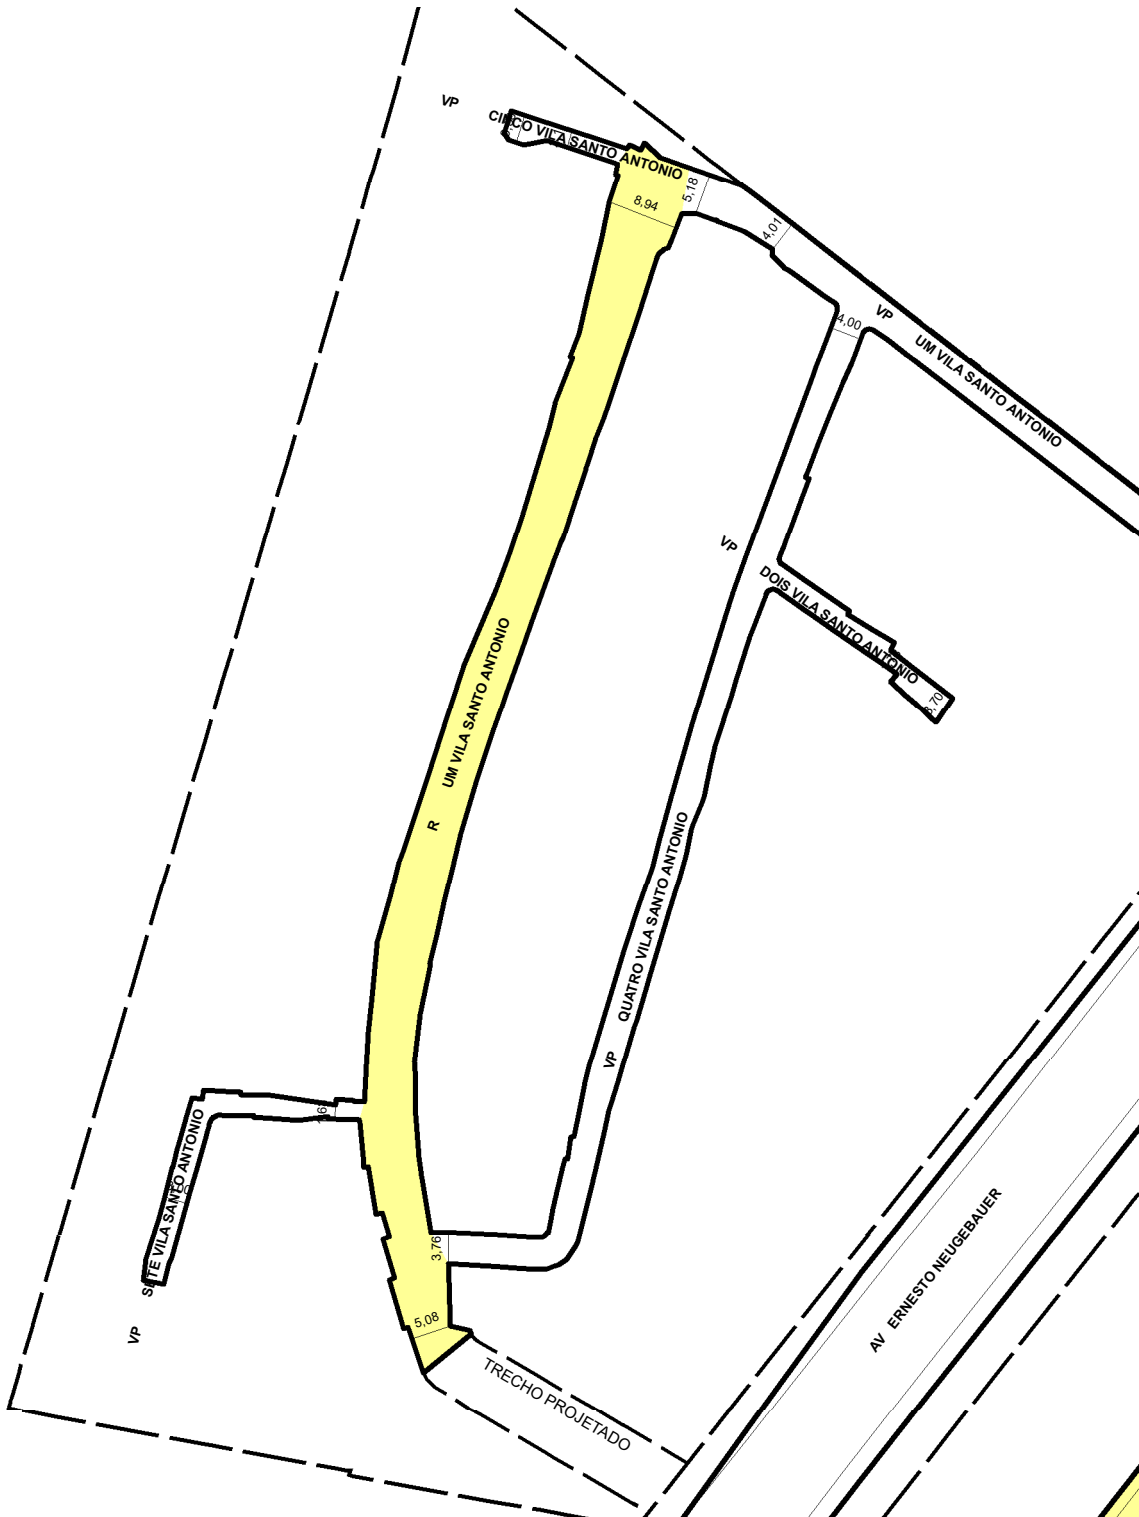

PREFEITURA MUNICIPAL DE PORTO ALEGRE

SMAMUS - DPU - CGIU - UAIU - EIUP

CADASTRO GRAFICO DE LOGRADOUROS

LOGRADOURO:

R UM VILA SANTO ANTONIO

LEI DE DENOMINAÇÃO: -

CTM:

8182842

NOME ANTIGO: -

CROQUI TOTAL

TRECHO DO LOGRADOURO CADASTRADO

INFORMAÇÕES DO CADASTRAMENTO:

INSTRUMENTO:

LOTEAMENTO COOPERATIVA SANTO ANTONIO

PROCESSO Nº:

SEI 21.0.000056054-2

DATA DO CADASTRAMENTO:

16/08/2024

OBSERVAÇÕES:

CADASTRADA UMA RUA COM LARGURA VARIÁVEL, SENDO A MENOR DIMENSÃO 5,09M E A MAIOR 8,90M. NÃO POSSUI VIAS DE PASSEIO LATERAIS. COM COMPRIMENTO DE 153,00M, TEM INÍCIO NA DIVISA DO LOTE 03, DA QUADRA A QUE DISTA 33,00M DO ALINHAMENTO DA AVENIDA ERNESTO ERNESTO NEUGEBAUER E FINALIZA NO ENCONTRO COM A VIA DE PEDESTRES UM VILA SANTO ANTONIO.