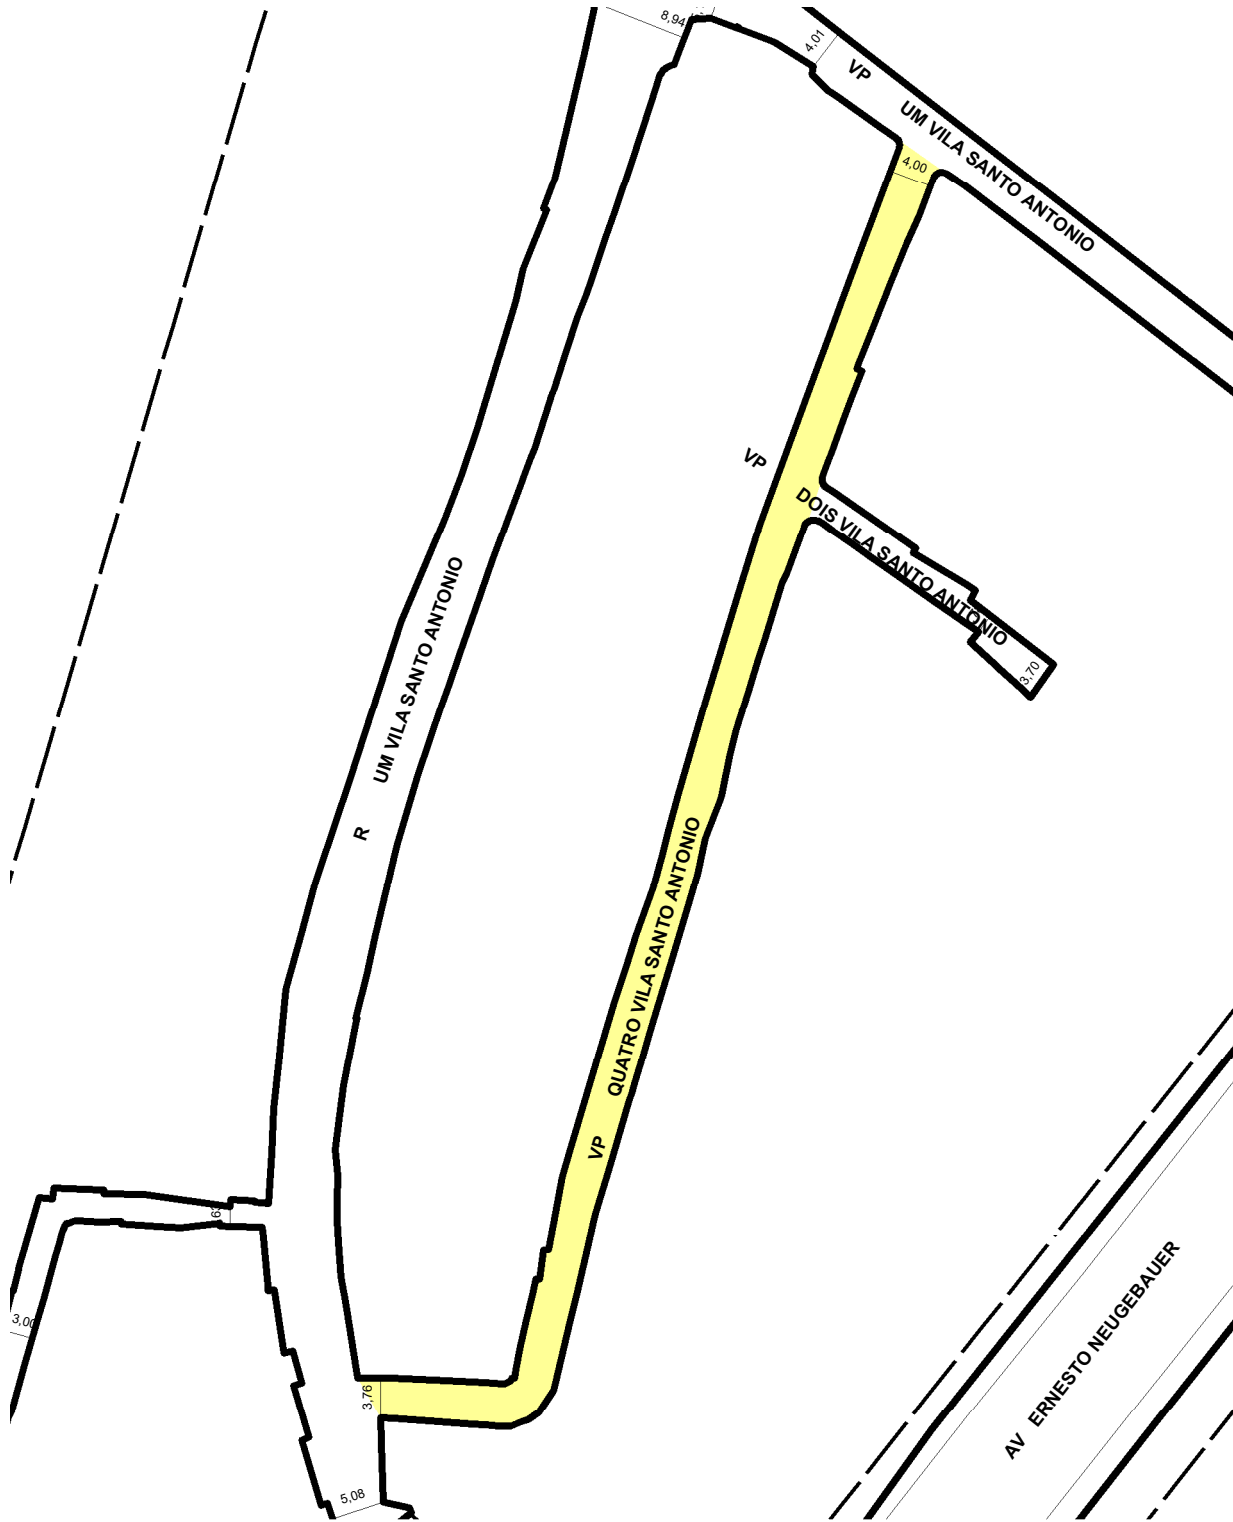

PREFEITURA MUNICIPAL DE PORTO ALEGRE

SMAMUS - DPU - CGIU - UAIU - EIUP

CADASTRO GRAFICO DE LOGRADOUROS

LOGRADOURO:

VP QUATRO VILA SANTO ANTONIO

LEI DE DENOMINAÇÃO: _

CTM:

8182859

NOME ANTIGO: _

TRECHO DO LOGRADOURO CADASTRADO

INFORMAÇÕES DO CADASTRAMENTO:

INSTRUMENTO:

LOTEAMENTO COOPERATIVA SANTO ANTONIO

PROCESSO Nº:

SEI 21.0.000056054-2

DATA DO CADASTRAMENTO:

16/08/2024

OBSERVAÇÕES:

CADASTRADA UMA VIA DE PEDESTRE COM LARGURA VARIÁVEL, SENDO A MENOR DIMENSÃO 3,48M E A MAIOR 4,00M. NÃO POSSUI VIAS DE PASSEIO LATERAIS. COM COMPRIMENTO DE 137,00M, TEM INÍCIO NO ALINHAMENTO DA RUA UM VILA SANTO ANTONIO E FINALIZA NO ALINHAMENTO DA VP UM VILA SANTO ANTONIO.