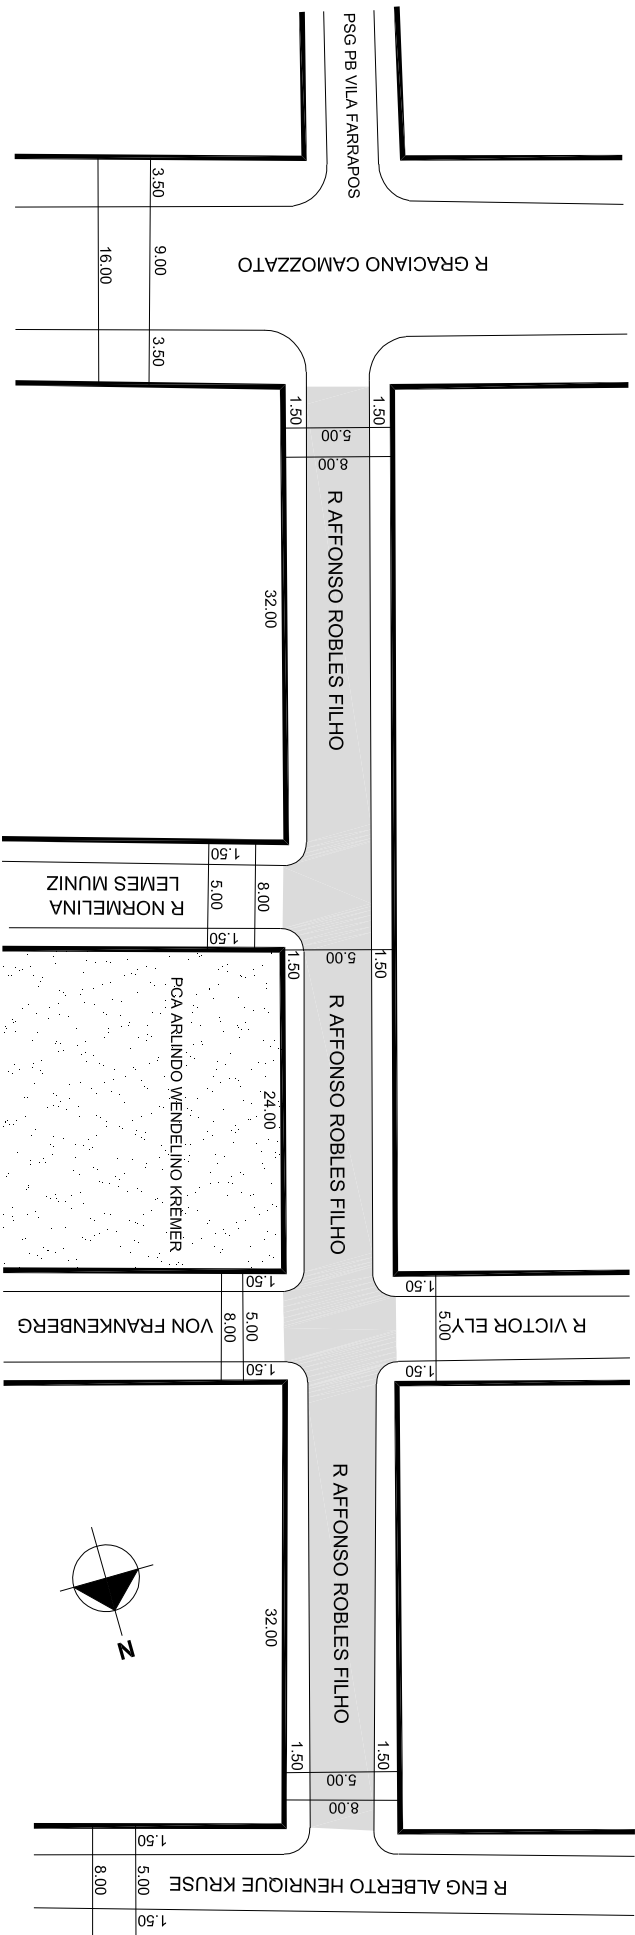

**PREFEITURA MUNICIPAL DE PORTO ALEGRE**  
SMURB - SPU - COORDENAÇÃO DE INFORMAÇÕES E PROCESSAMENTO  
UNIDADE DE REGISTRO E PROCESSAMENTO II

**CONTROLE DE LOGRADOUROS**

LOGRADOURO

**RUA AFFONSO ROBLES FILHO, antiga Rua BS Lot. Castelo Branco ( 0669 )**

LEI DE DENOMINAÇÃO

6.260/88

OBSERVAÇÕES: **LOGRADOURO PÚBLICO CADASTRADO**  
EM 26 / 08 / 1987.  
LOTEAMENTO CASTELO BRANCO  
ANTIGO CONJUNTO RESIDENCIAL VILA FARRAPOS

DESENHO:	PATRICK	AERO:	2970-4 V-III	CTM:	8183105
VISTO:		MZ/UEU:	02 / 016	BAIRRO:	FARRAPOS