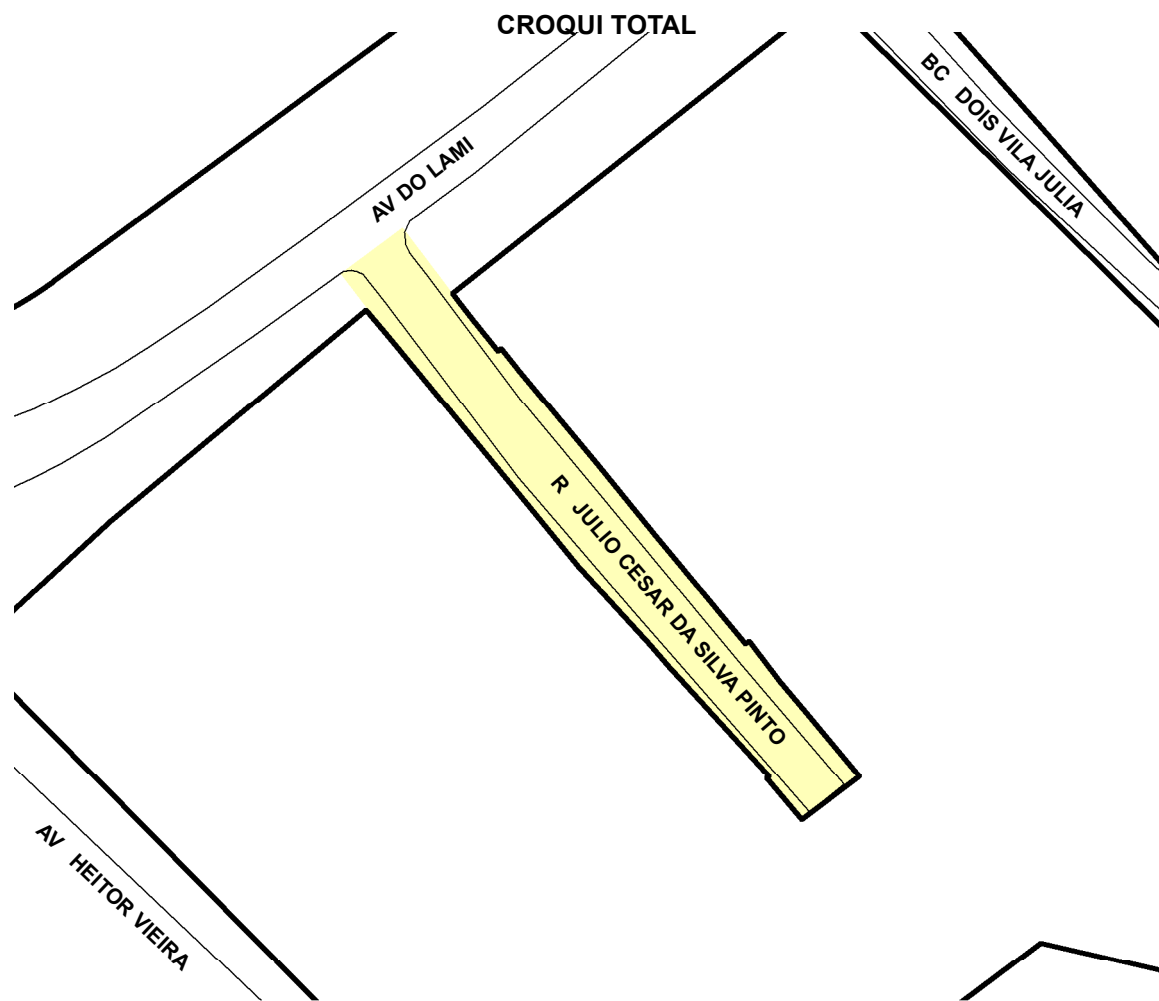

PREFEITURA MUNICIPAL DE PORTO ALEGRE

SMAMUS - DPU - CGIU - UAIU - EIUP

CADASTRO GRAFICO DE LOGRADOUROS

LOGRADOURO:

R JULIO CESAR DA SILVA PINTO

LEI DE DENOMINAÇÃO: 11.913/2015

CTM: 8257172

NOME ANTIGO: BECO UM- VILA JULIA

INFORMAÇÕES DO CADASTRAMENTO:

INSTRUMENTO IN 009/2023

PROCESSO Nº: SEI 22.0.000155086-5

DATA DO CADASTRAMENTO: 22/02/2024

OBSERVAÇÕES:

A PARTIR DA AVENIDA DO LAMI, COM 87,38M DE EXTENSAO, CONFORME O ARQUIVO DO LEVANTAMENTO.