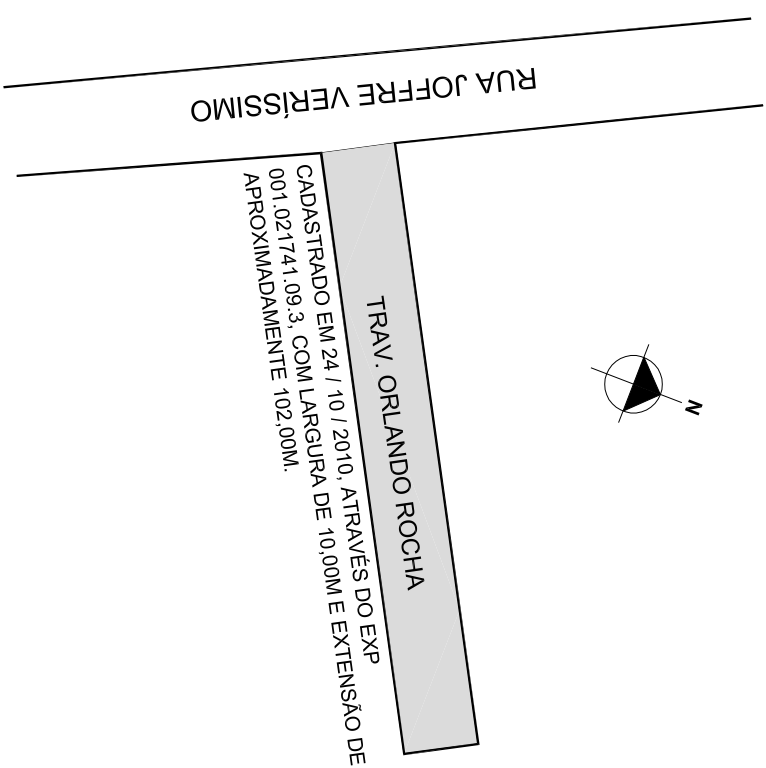

PREFEITURA MUNICIPAL DE PORTO ALEGRE
SMURB - SPU - COORDENAÇÃO DE INFORMAÇÕES E PROCESSAMENTO
UNIDADE DE REGISTRO E PROCESSAMENTO II

CONTROLE DE LOGRADOUROS

LOGRADOURO

TRAV ORLANDO ROCHA, antigo BC L Rua Quatro Estr Retiro Pta Grossa

LEI DE DENOMINAÇÃO

9.837/05

OBSERVAÇÕES: **LOGRADOURO PÚBLICO CADASTRADO**
CADASTRADO EM 24 / 10 / 2010, ATRAVÉS DO EXP 001.021741.09.3.

DESENHO:	AERO	CTM
CARLA	2987-2 Q-III	8260036
VISTO:	MZ/UEU	BAIRRO
08 / 058		PONTA GROSSA