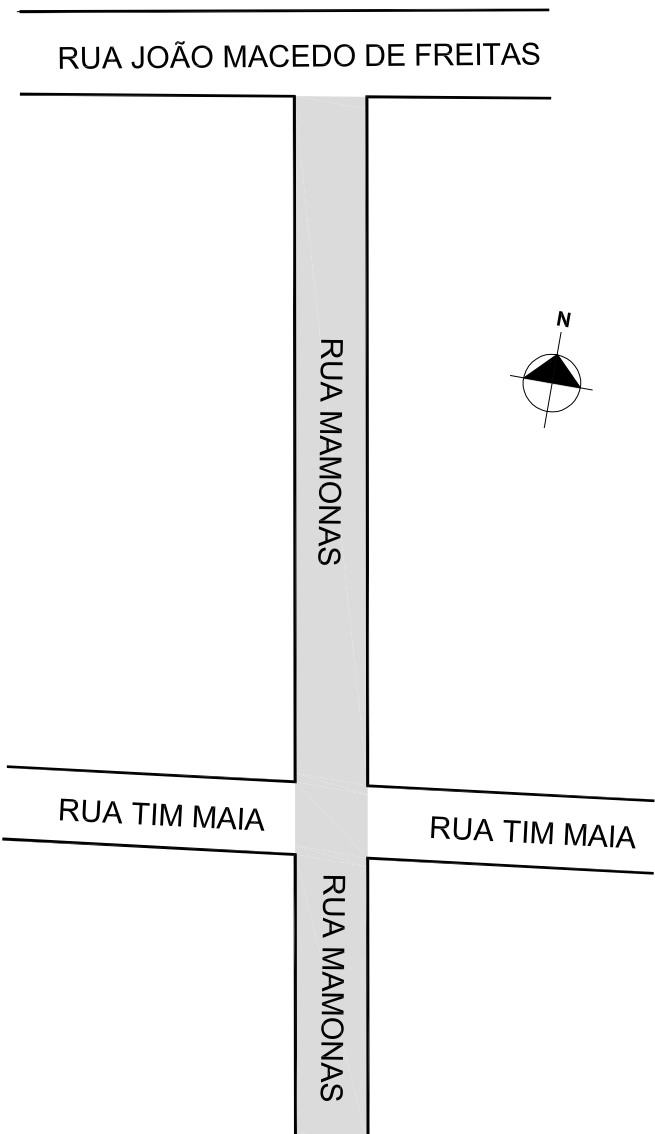

PREFEITURA MUNICIPAL DE PORTO ALEGRE
SMURB - SPU - COORDENAÇÃO DE INFORMAÇÕES E PROCESSAMENTO
UNIDADE DE REGISTRO E PROCESSAMENTO II

CONTROLE DE LOGRADOUROS

LOGRADOURO

R MAMONAS, antigo Beco Cinco - Beco F, Estrada Retiro da Ponta Grossa

LEI DE DENOMINAÇÃO

9.857/05

CADASTRADO EM 24 / 10 / 2010, ATRAVÉS DO EXP 001.021741.09.3.COM LARGURA
MÉDIA DE 10,00M E EXTENSÃO DE APROXIMADAMENTE 150,00M.

OBSERVAÇÕES: **LOGRADOURO PÚBLICO CADASTRADO**

CADASTRADO EM 24 / 10 / 2010, ATRAVÉS DO EXP 001.021741.09.3.

DESENHO:	CARLA	AERO:	2987-2 Q-III	CTM:	8260085
VISTO:		MZ/UEU:	08 / 058	BAIRRO:	PONTA GROSSA