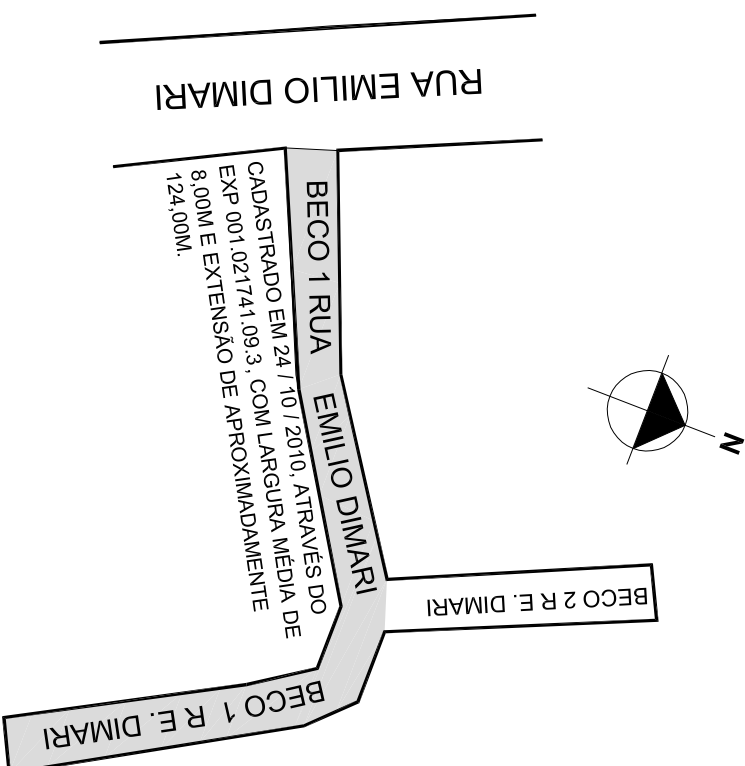

PREFEITURA MUNICIPAL DE PORTO ALEGRE
SMURB - SPU - COORDENAÇÃO DE INFORMAÇÕES E PROCESSAMENTO
UNIDADE DE REGISTRO E PROCESSAMENTO II

CONTROLE DE LOGRADOUROS

LOGRADOURO

BC UM RUA EMILIO DIMARI

LEI DE DENOMINAÇÃO

OBSERVAÇÕES: **LOGRADOURO PÚBLICO CADASTRADO**

CADASTRADO EM 24 / 10 / 2010, ATRAVÉS DO EXP 001.021741.093.

DESENHO:	CARLA	AERO	2987-2 Q-III	CTM	8261013
VISTO:		MZ/UEU	08 / 058	BAIRRO	PONTA GROSSA