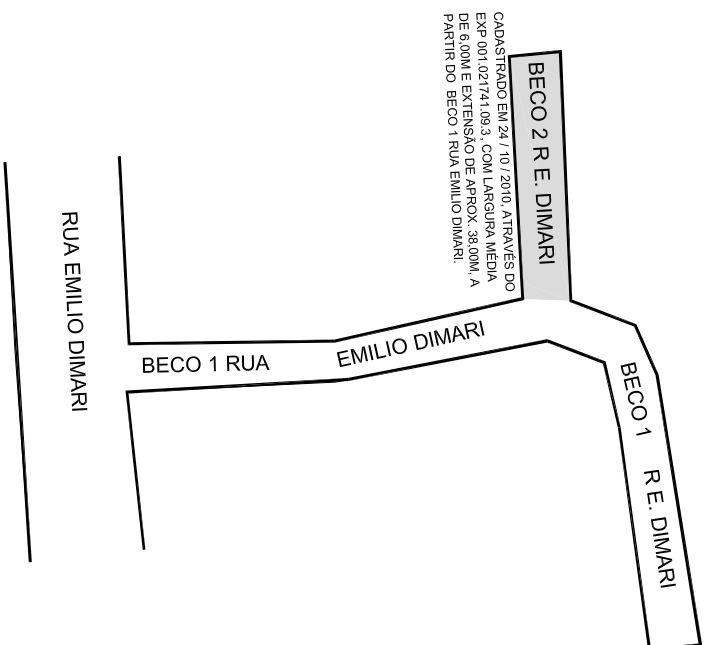

PREFEITURA MUNICIPAL DE PORTO ALEGRE
SMURB - SPU - COORDENAÇÃO DE INFORMAÇÕES E PROCESSAMENTO
UNIDADE DE REGISTRO E PROCESSAMENTO II

CONTROLE DE LOGRADOUROS

LOGRADOURO

BC DOIS RUA EMILIO DIMARI

LEI DE DENOMINAÇÃO

OBSERVAÇÕES: **LOGRADOURO PÚBLICO CADASTRADO**

CADASTRADO EM 24 / 10 / 2010, ATRAVES DO EXP 001.021741.093.

DESENHO:	CARLA	AERO	2987-2 Q-III	CTM	8261014
VISTO:		MZ/UEU	08 / 058	BAIRRO	PONTA GROSSA