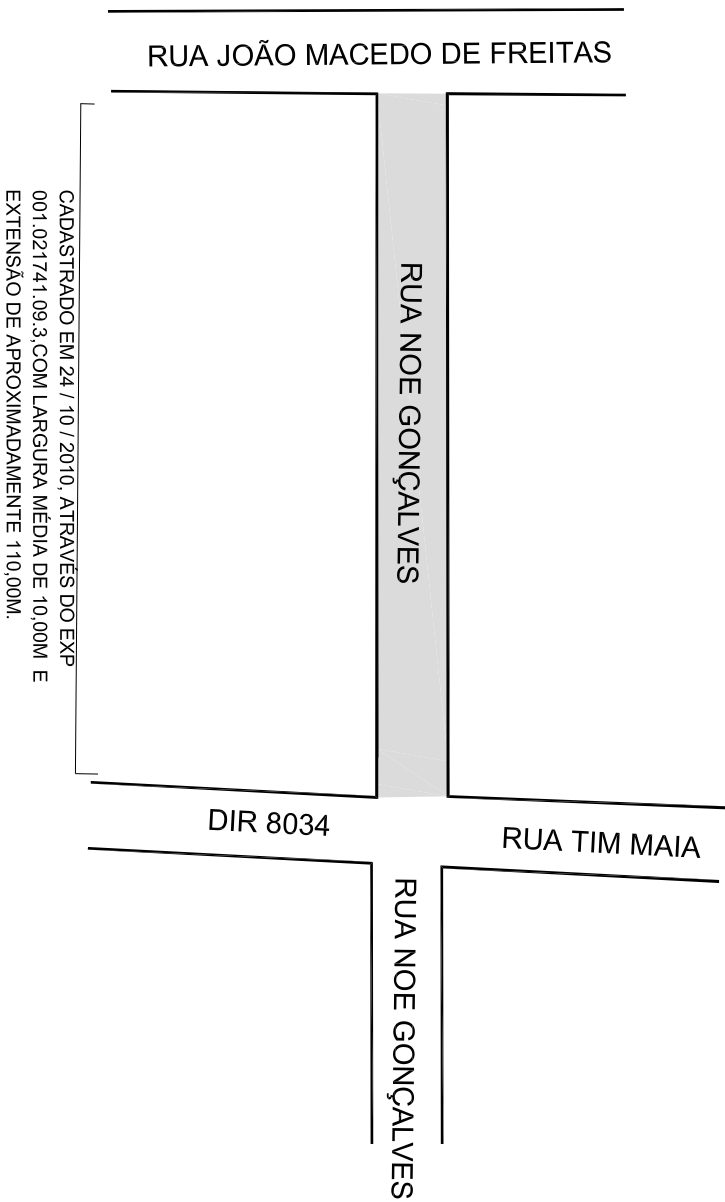

PREFEITURA MUNICIPAL DE PORTO ALEGRE
SMURB - SPU - COORDENAÇÃO DE INFORMAÇÕES E PROCESSAMENTO
UNIDADE DE REGISTRO E PROCESSAMENTO II

CONTROLE DE LOGRADOUROS

LOGRADURO

R NOE GONÇALVES, antigo Rua Um - Rua João Macedo de Freitas

LEI DE DENOMINAÇÃO

10.501/2008

OBSERVAÇÕES: **LOGRADURO PÚBLICO CADASTRADO**

CADASTRADO EM 24 / 10 / 2010, ATRAVÉS DO EXP 001.021741.09.3.

DESENHO:	AERO	CTM
CARLA	2987-2 Q-III	8261016
VISTO:	MZ/UEU	BAIRRO
08 / 058		PONTA GROSSA