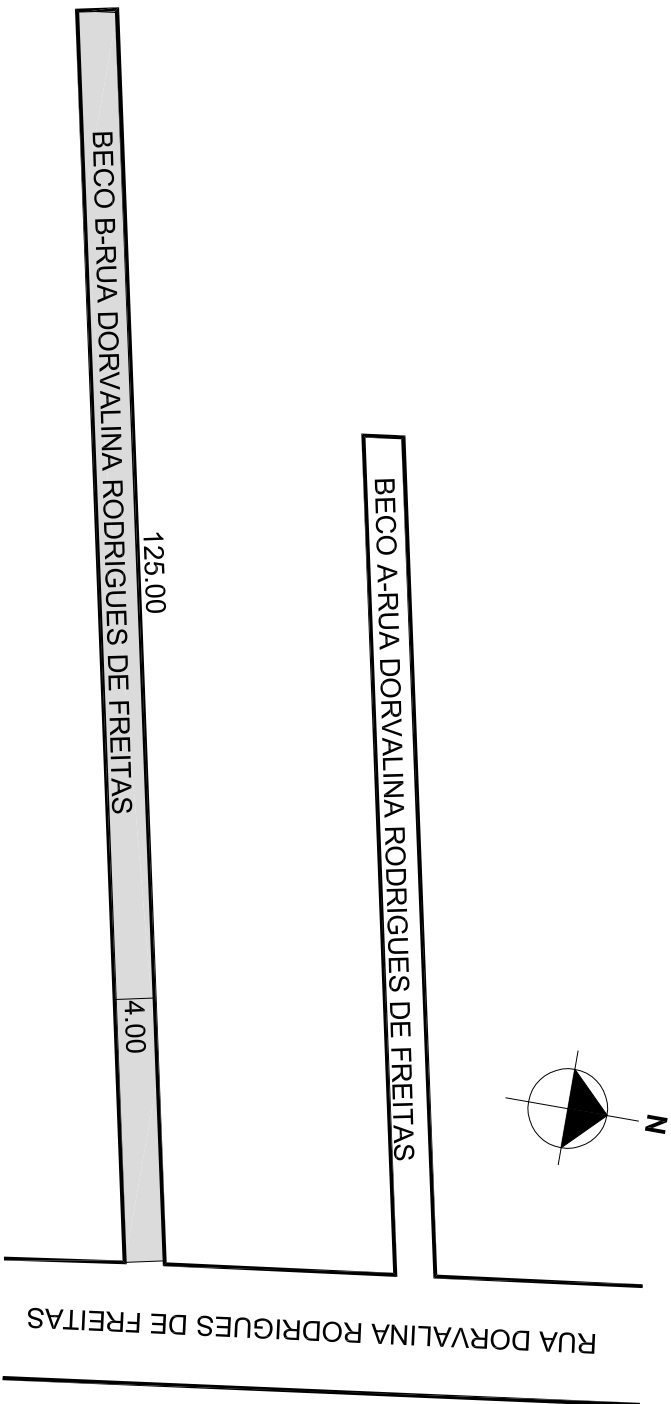

PREFEITURA MUNICIPAL DE PORTO ALEGRE
SMURB - SPU - COORDENAÇÃO DE INFORMAÇÕES E PROCESSAMENTO
UNIDADE DE REGISTRO E PROCESSAMENTO II

CONTROLE DE LOGRADOUROS

LOGRADOURO

BC B RUA DORVALINA RODRIGUES DE FREITAS

LEI DE DENOMINAÇÃO

.....

OBSERVAÇÕES: **LOGRADOURO PÚBLICO CADASTRADO**

CADASTRADO EM 24 / 10 / 2010, ATRAVÉS DO EXP 001.021741.09.3.

DESENHO:	CARLA	AERO	2987-2 Q-III	CTM	8261020
VISTO:		MZ/UEU	08 / 058	BAIRRO	PONTA GROSSA