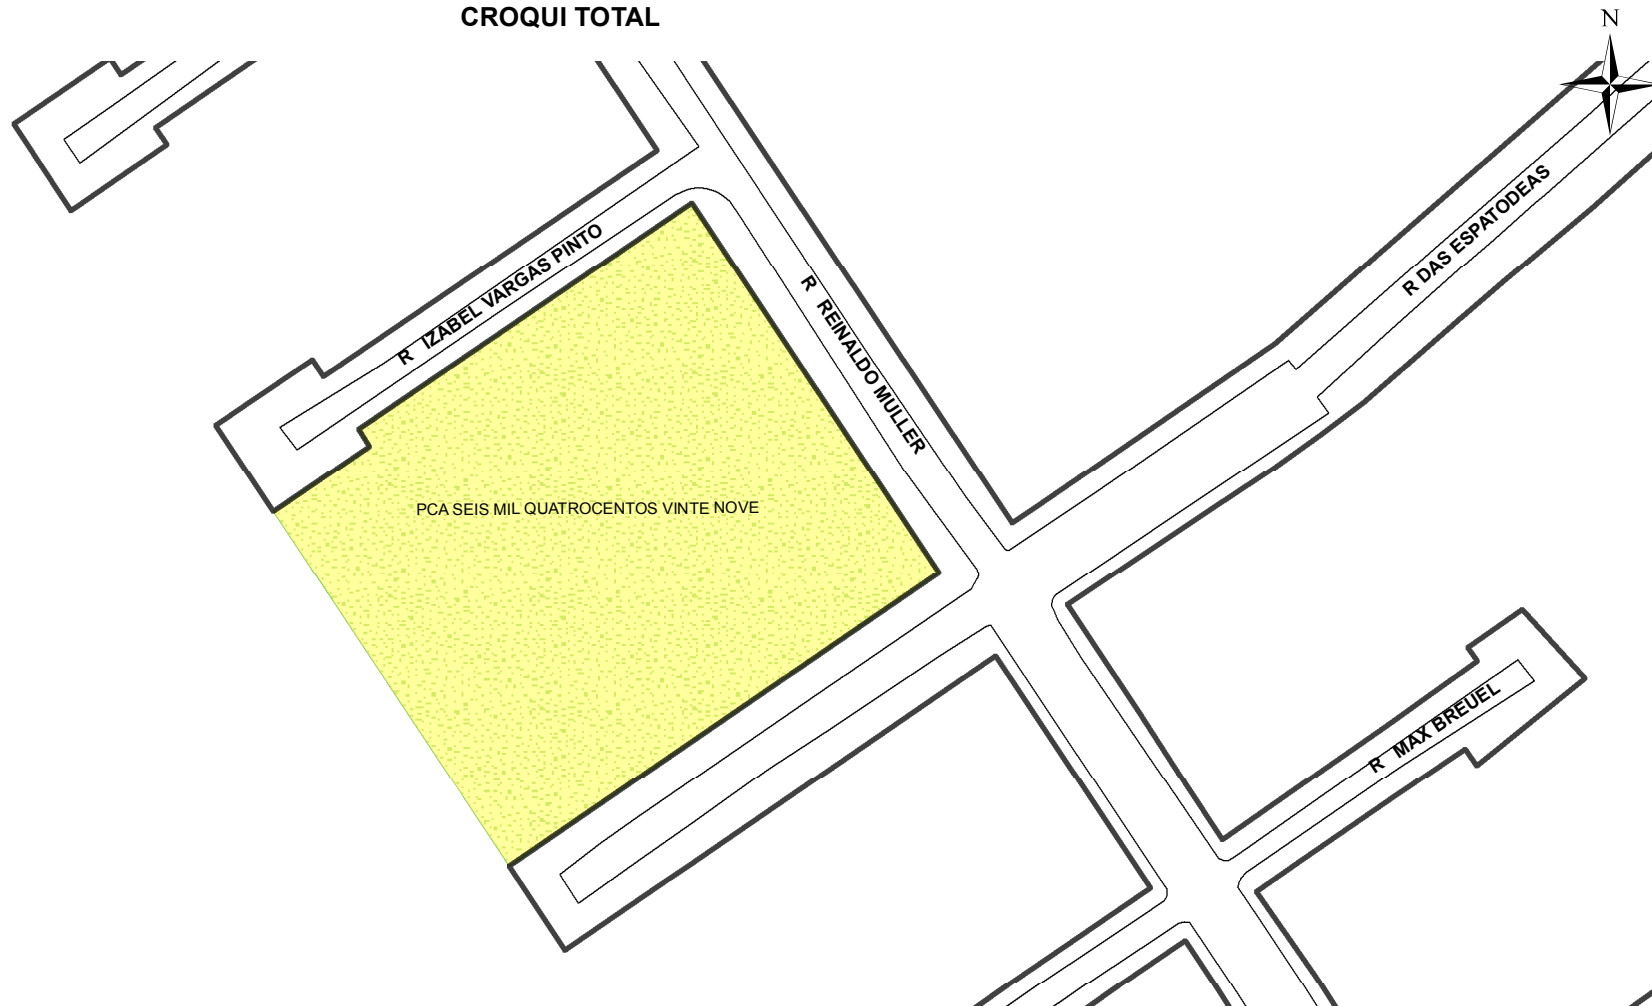

**PREFEITURA MUNICIPAL DE PORTO ALEGRE**

SMAMUS - DPU - CGIU - UAIU - EIUP

CADASTRO GRAFICO DE LOGRADOUROS

LOGRADOURO:

**PCA SEIS MIL QUATROCENTOS VINTE NOVE**

LEI DE DENOMINAÇÃO: -

CTM:

**8261030**

NOME ANTIGO: -

**CROQUI TOTAL**

**TRECHO DO LOGRADOURO CADASTRADO**

**INFORMAÇÕES DO CADASTRAMENTO:**

INSTRUMENTO ATO ADMINISTRATIVO

PROCESSO Nº: SEI 22.0.000025763-3

DATA DO CADASTRAMENTO: 04/03/2022

OBSERVAÇÕES:  
CADASTRADA A PRAÇA SEIS MIL QUATROCENTOS VINTE NOVE PERTENCENTE AO LOTEAMENTO PORTO DOS CASAIS.