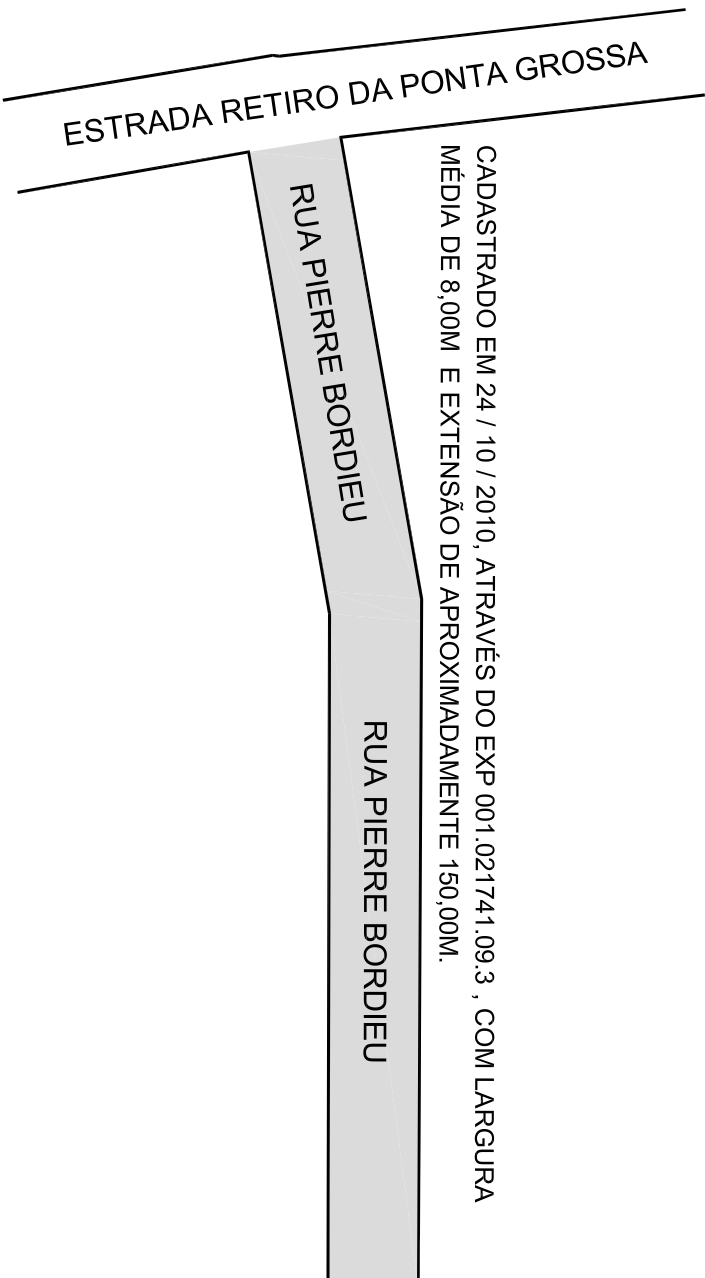

PREFEITURA MUNICIPAL DE PORTO ALEGRE
SMURB - SPU - COORDENAÇÃO DE INFORMAÇÕES E PROCESSAMENTO
UNIDADE DE REGISTRO E PROCESSAMENTO II

CONTROLE DE LOGRADOUROS

LOGRADOURO

R PIERRE BORDIEU

LEI DE DENOMINAÇÃO

9.837/05

OBSERVAÇÕES: **LOGRADOURO PÚBLICO CADASTRADO**

CADASTRADO EM 24 / 10 / 2010, ATRAVÉS DO EXP 001.021741.09.3.

DESENHO:	CARLA	AERO	2987-2 Q-III	CTM	8261109
VISTO:		MZ/UEU	08 / 058	BAIRRO	PONTA GROSSA