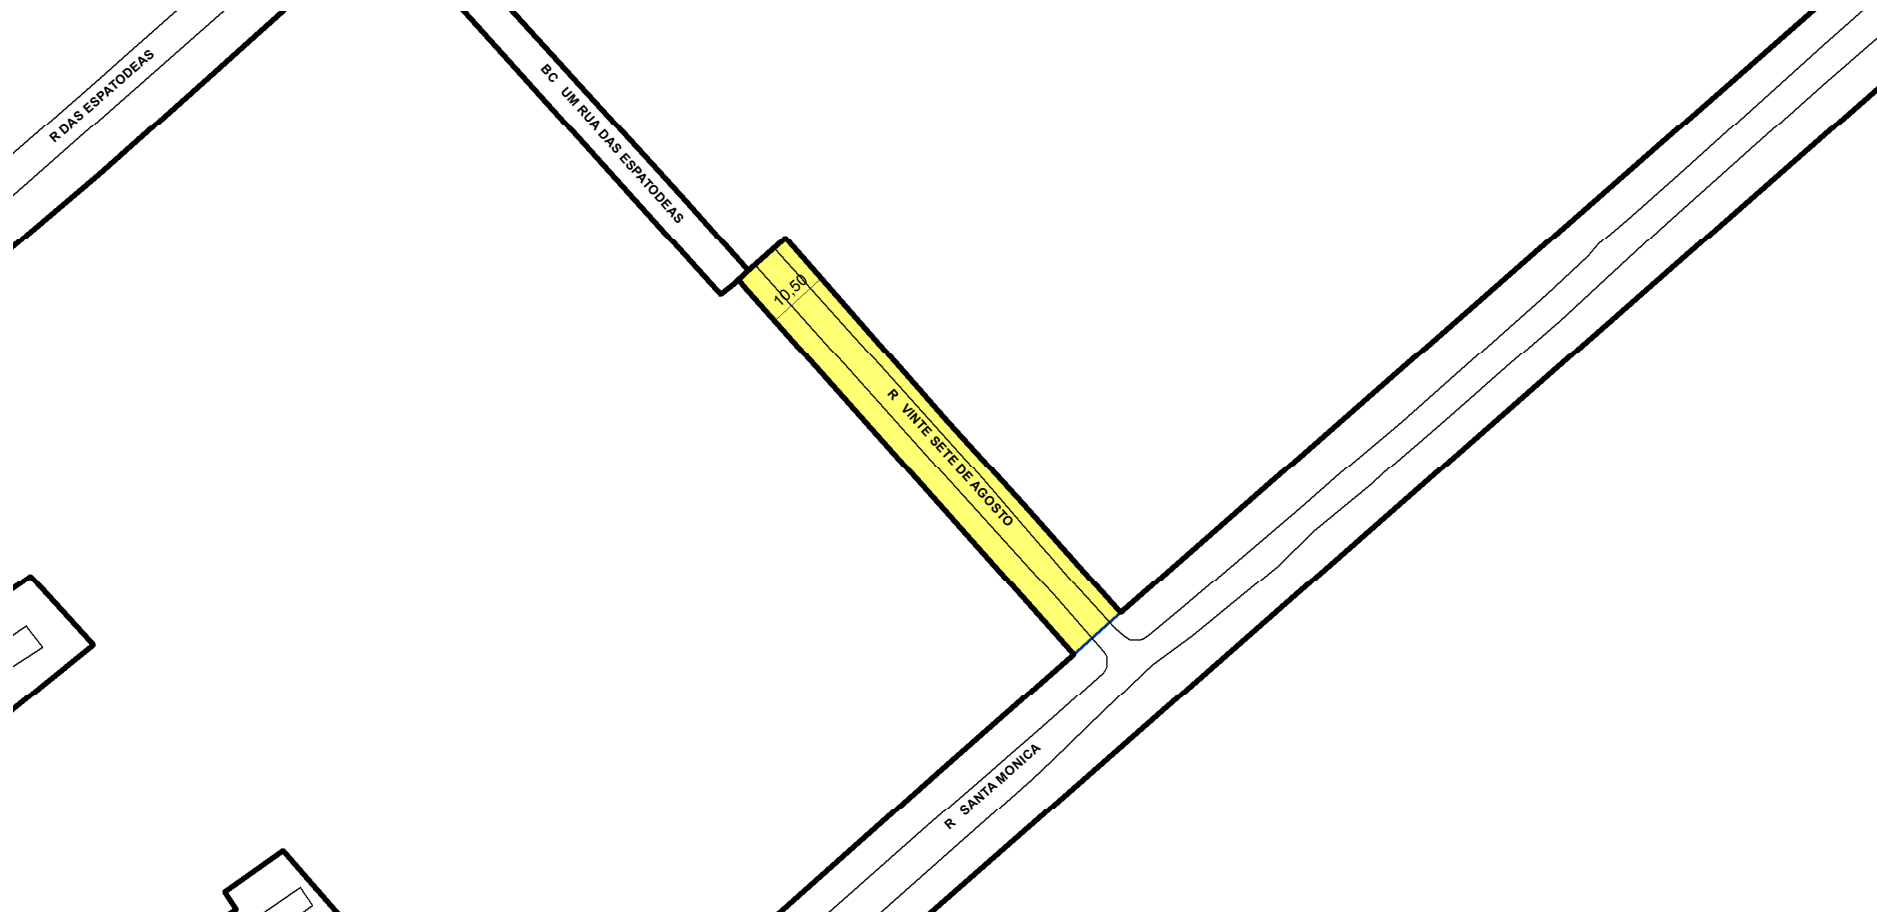

# PREFEITURA MUNICIPAL DE PORTO ALEGRE

SMAMUS - DPU - CGIU - UAIU - EIUP

CADASTRO GRAFICO DE LOGRADOUROS

LOGRADOURO:

**RUA VINTE SETE DE AGOSTO**

LEI DE DENOMINAÇÃO: 7.656/1995

CTM: 8261125

NOME ANTIGO: BECO UM

## CROQUI TOTAL

### OBSERVAÇÕES:

A PARTIR DA RUA SANTA MÔNICA COM APROXIMADAMENTE 100,00M DE EXTENSÃO E LARGURA MÉDIA DE 10,50M.