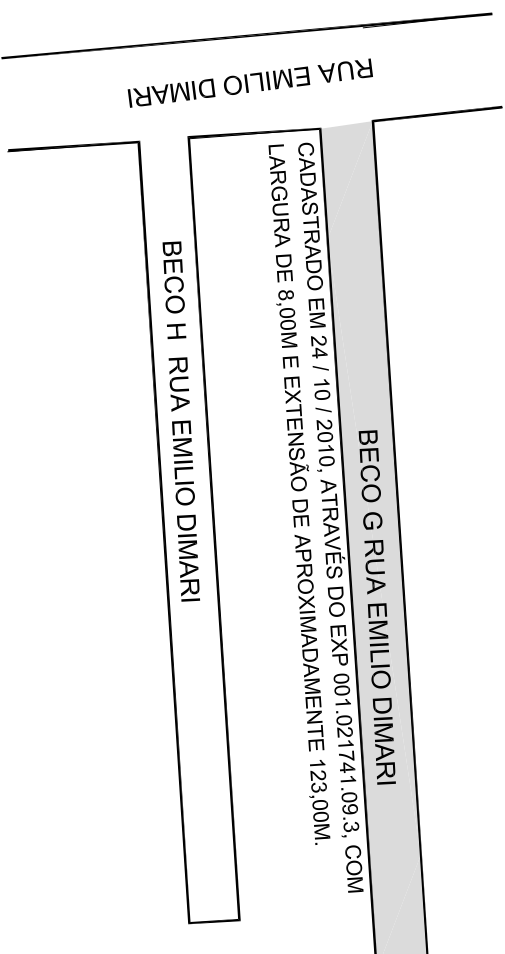

PREFEITURA MUNICIPAL DE PORTO ALEGRE
SMURB - SPU - COORDENAÇÃO DE INFORMAÇÕES E PROCESSAMENTO
UNIDADE DE REGISTRO E PROCESSAMENTO II

CONTROLE DE LOGRADOUROS

LOGRADURO
BC G RUA EMILIO DIMARI

LEI DE DENOMINAÇÃO

OBSERVAÇÕES: **LOGRADURO PÚBLICO CADASTRADO**
CADASTRADO EM 24 / 10 / 2010, ATRAVÉS DO EXP 001.021741.09.3.

DESENHO:	CARLA	AERO	2987-2 Q-III	CTM	8261133
VISTO:		MZ/UEU	08 / 058	BAIRRO	PONTA GROSSA