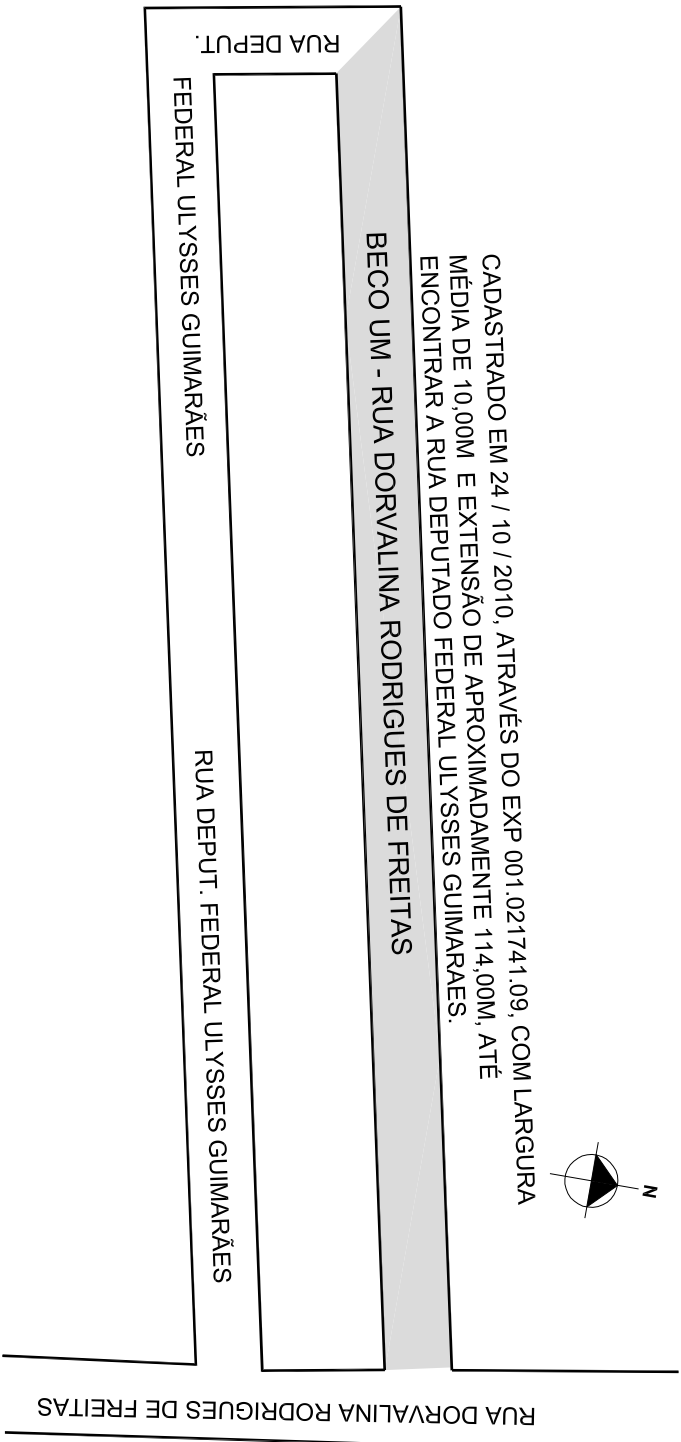

PREFEITURA MUNICIPAL DE PORTO ALEGRE
SMURB - SPU - COORDENAÇÃO DE INFORMAÇÕES E PROCESSAMENTO
UNIDADE DE REGISTRO E PROCESSAMENTO II

CONTROLE DE LOGRADOUROS

LOGRADOURO

BC UM RUA DORVALINA RODRIGUES DE FREITAS

LEI DE DENOMINAÇÃO

.....

OBSERVAÇÕES: **LOGRADOURO PÚBLICO CADASTRADO**
CADASTRADO EM 24 / 10 / 2010, ATRAVÉS DO EXP 001.021741.09.3.

DESENHO:	CARLA	AERO	2987-2 Q-III	CTM	8261182
VISTO:		MZ/UEU	08 / 058	BAIRRO	PONTA GROSSA