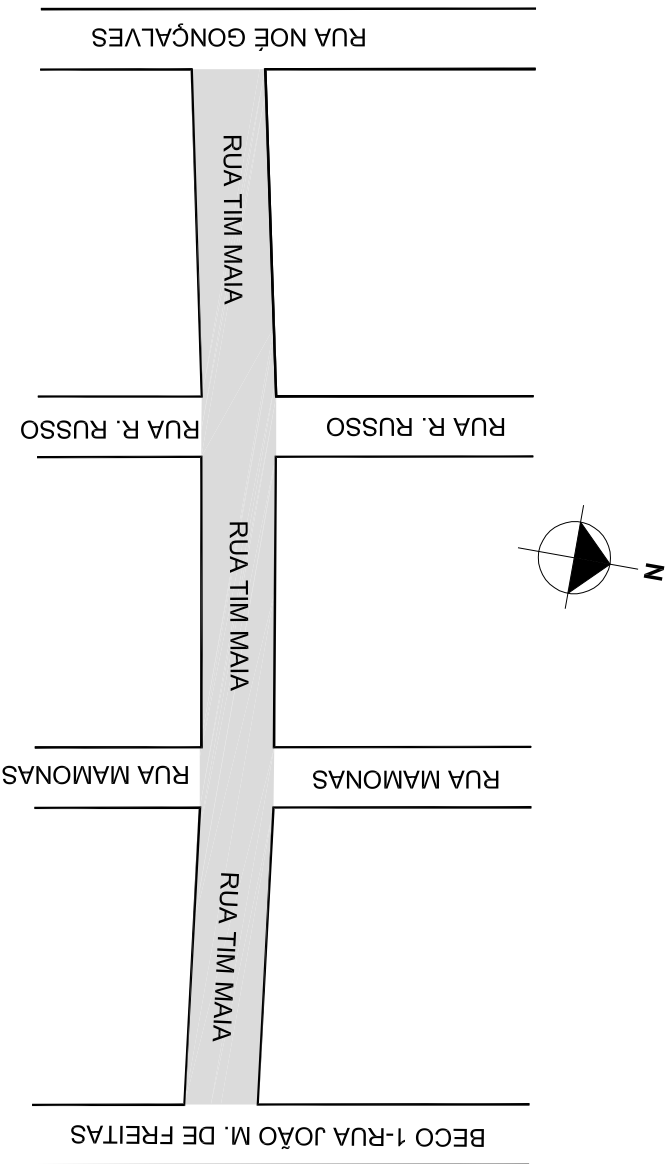

PREFEITURA MUNICIPAL DE PORTO ALEGRE
SMURB - SPU - COORDENAÇÃO DE INFORMAÇÕES E PROCESSAMENTO
UNIDADE DE REGISTRO E PROCESSAMENTO II

CONTROLE DE LOGRADOUROS

LOGRADOURO **R TIM MAIA, antigo Beco Seis - Beco F Estr. Retiro ds Ponta Grossa**

LEI DE DENOMINAÇÃO

9.868/05

CADASTRADO EM 24 / 10 / 2010, ATRAVÉS DO EXP 001.021741.09.3, COM LARGURA MÉDIA DE 10,00M E EXTENSÃO DE APROXIMADAMENTE 180,00M.

OBSERVAÇÕES: **LOGRADOURO PÚBLICO CADASTRADO**

CADASTRADO EM 24 / 10 / 2010, ATRAVÉS DO EXP 001.021741.09.3.

DESENHO:	CARLA	AERO:	2987-2 Q-III	CTM:	8261224
VISTO:		MZ/UEU:	08 / 058	BAIRRO:	PONTA GROSSA