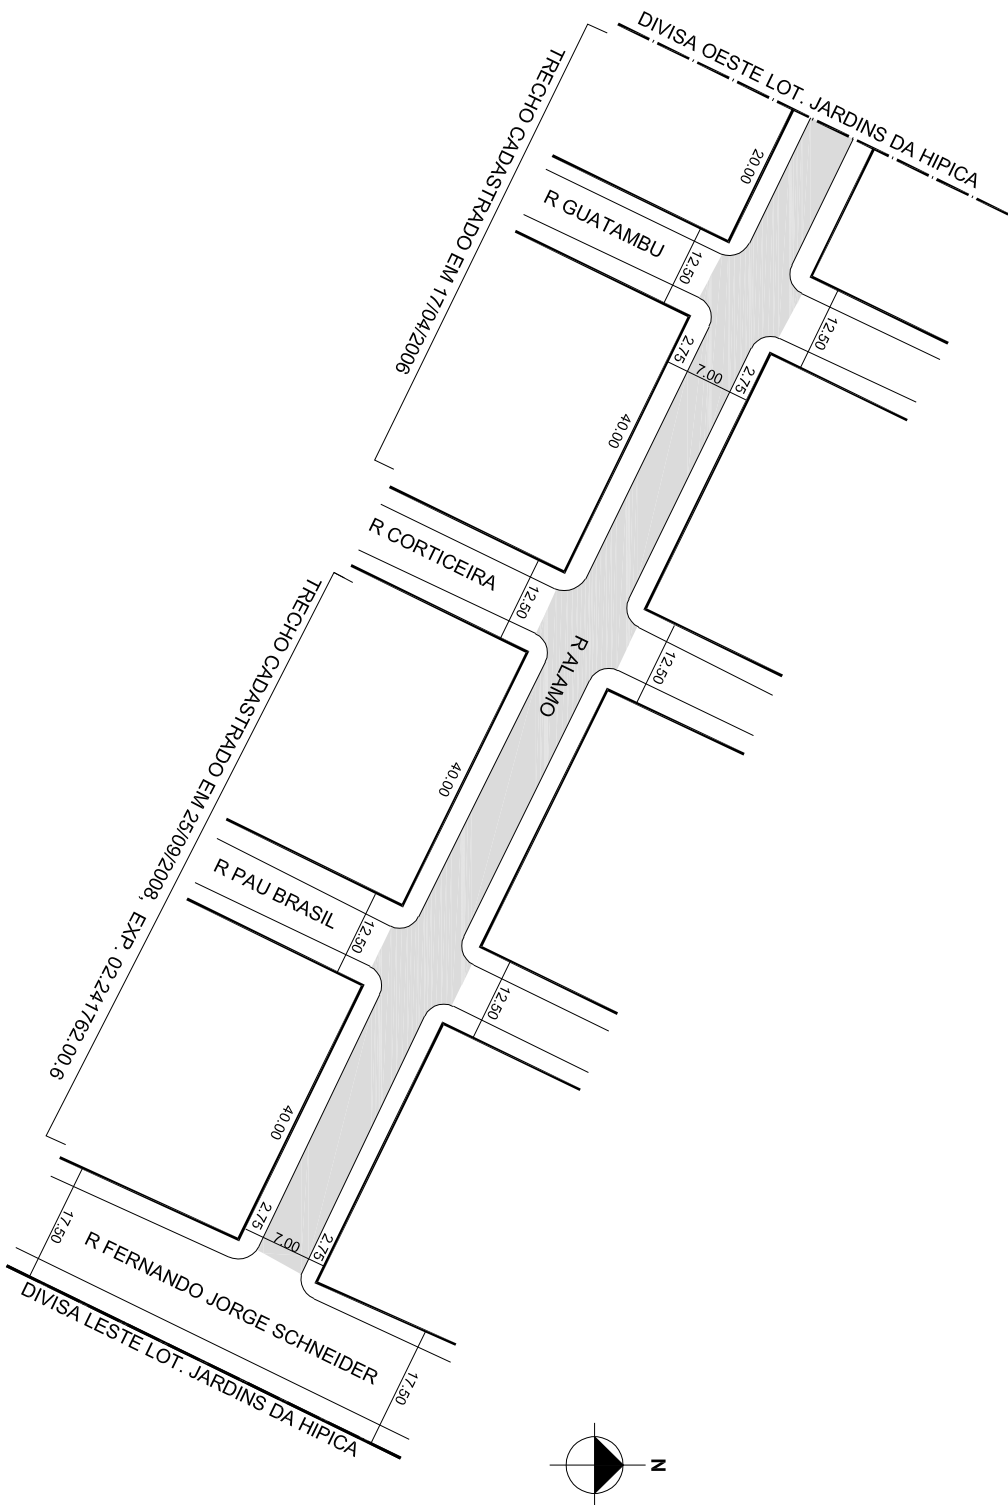

PREFEITURA MUNICIPAL DE PORTO ALEGRE
SMURB - SPU - COORDENAÇÃO DE INFORMAÇÕES E PROCESSAMENTO
UNIDADE DE REGISTRO E PROCESSAMENTO II

CONTROLE DE LOGRADOUROS

LOGRADOURO

R ALAMO, antiga Rua 5050

LEI DE DENOMINAÇÃO

10.085/06

OBSERVAÇÕES: **LOGRADOURO PÚBLICO CADASTRADO**
TRECHO ENTRE DIVISA OESTE E RUA CORTICEIRA CADASTRADO EM 17/04/2006 E TRECHO ENTRE
A RUA CORTICEIRA E A RUA 5046 CADASTRADO EM 25/09/2008 PELO EXP. 02.241762.00.6
LOTEAMENTO JARDINS DA HIPICA