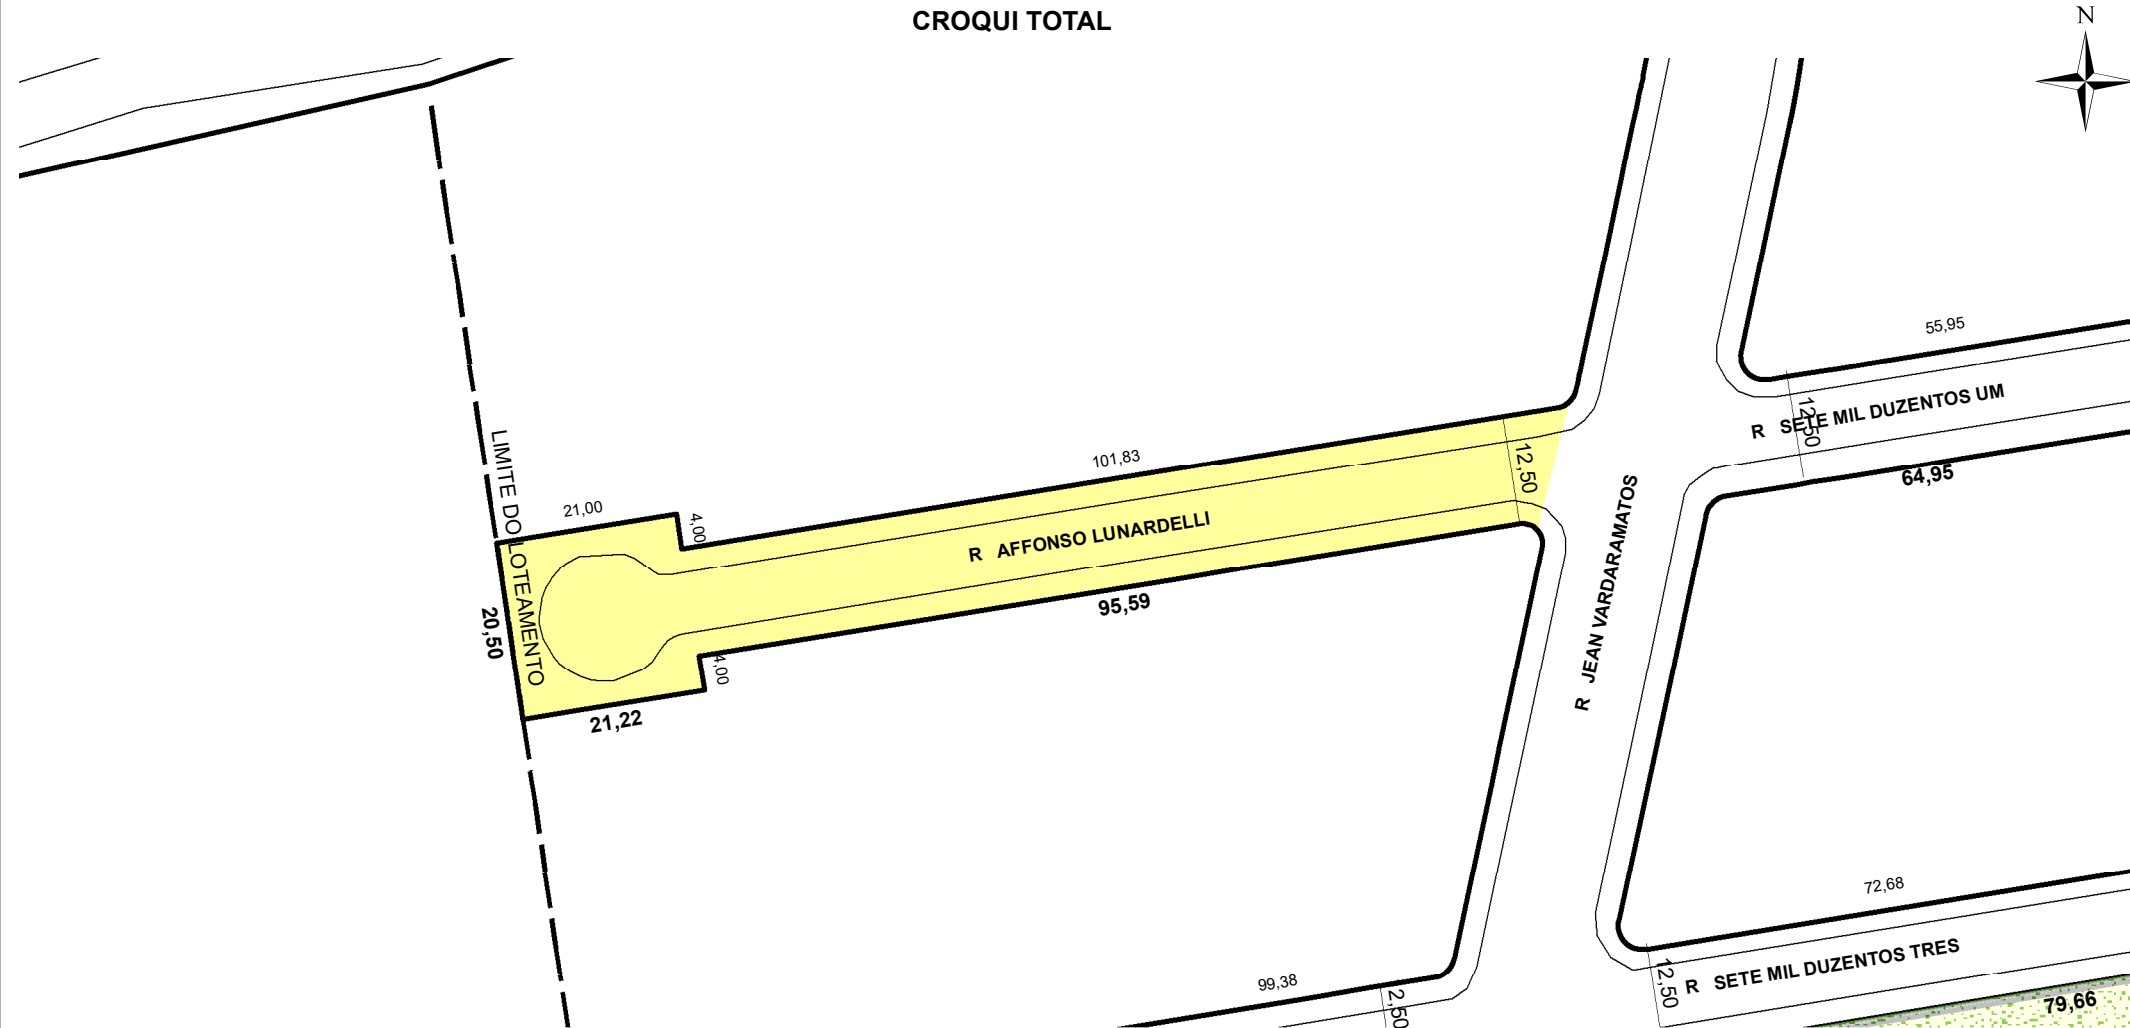

**PREFEITURA MUNICIPAL DE PORTO ALEGRE**

SMAMUS - DPU - CGIU - UAIU - EIUP

CADASTRO GRAFICO DE LOGRADOUROS

LOGRADOURO:

**R AFFONSO LUNARDELLI**

LEI DE DENOMINAÇÃO: 13.286/2022

CTM: **8264014**

NOME ANTIGO: R SETE MIL DUZENTOS

**CROQUI TOTAL**

**TRECHO DO LOGRADOURO CADASTRADO**

**INFORMAÇÕES DO CADASTRAMENTO:**

INSTRUMENTO: LOTEAMENTO LAGOS DE NOVA IPANEMA IV

PROCESSO Nº: SEI 20.0.000057939-5

DATA DO CADASTRAMENTO: 13/01/2021

OBSERVAÇÕES:  
CADASTRADO NA EXTENSÃO TOTAL, LARGURA DE 12,50M FINALIZANDO EM CUL DE SAC.