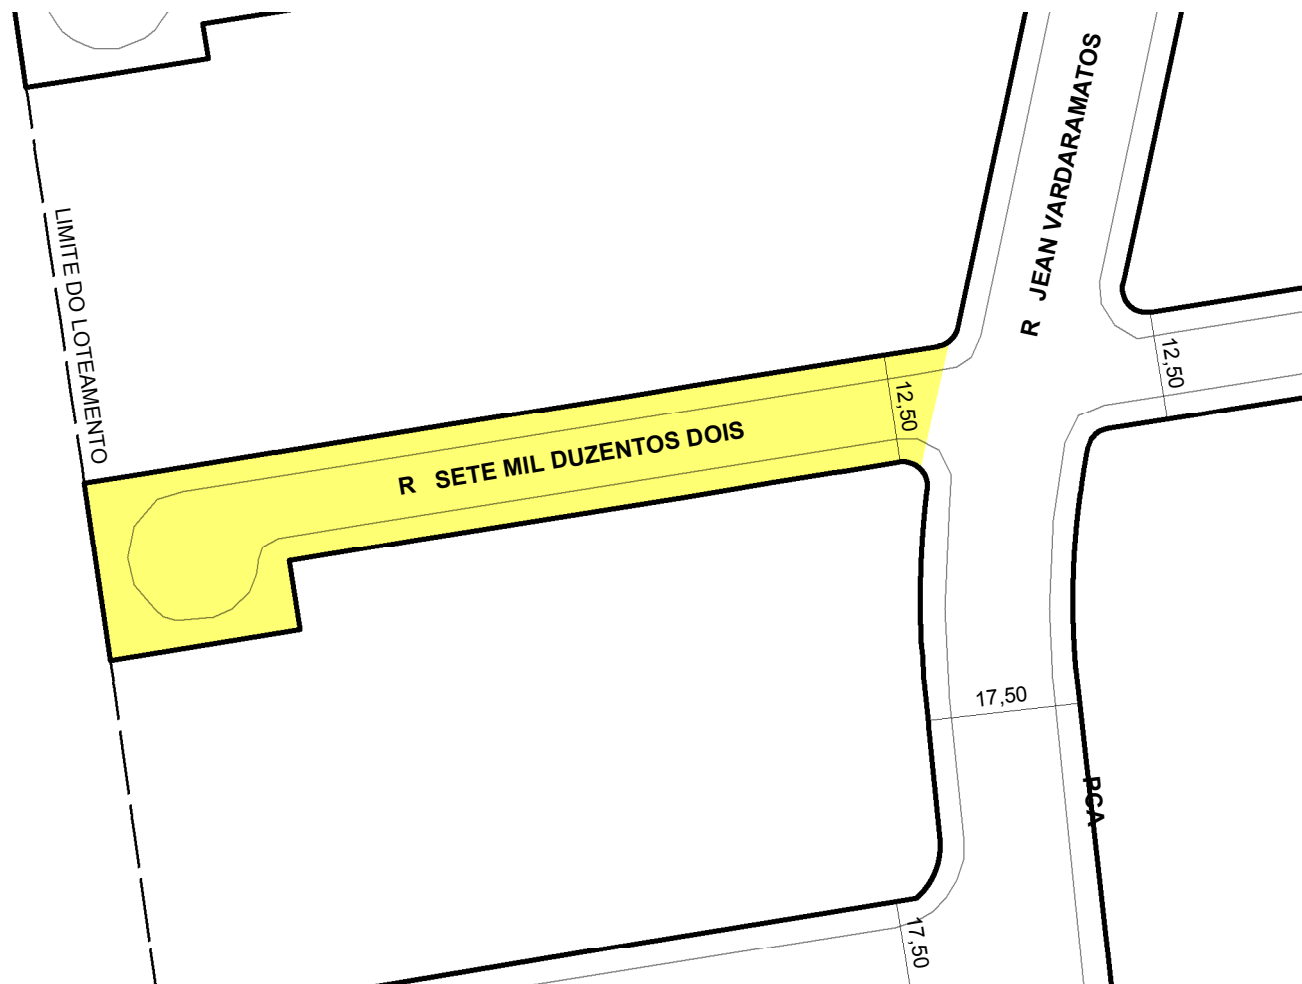

PREFEITURA MUNICIPAL DE PORTO ALEGRE

SMAMUS - DGPUS - CGIU - UAIU - EIUP

CADASTRO GRAFICO DE LOGRADOUROS

LOGRADOURO:

R SETE MIL DUZENTOS DOIS

LEI DE DENOMINAÇÃO: -

CTM:

8264017

NOME ANTIGO: -

CROQUI TOTAL

TRECHO DO LOGRADOURO CADASTRADO

INFORMAÇÕES DO CADASTRAMENTO:

INSTRUMENTO

LOTEAMENTO LAGOS DE NOVA IPANEMA IV

PROCESSO Nº:

20.0.000057939-5

DATA DO CADASTRAMENTO:

13/01/2021

OBSERVAÇÕES:

CADASTRADO NA EXTENSÃO TOTAL, LARGURA DE 12,50M FINALIZANDO EM CUL DE SAC.