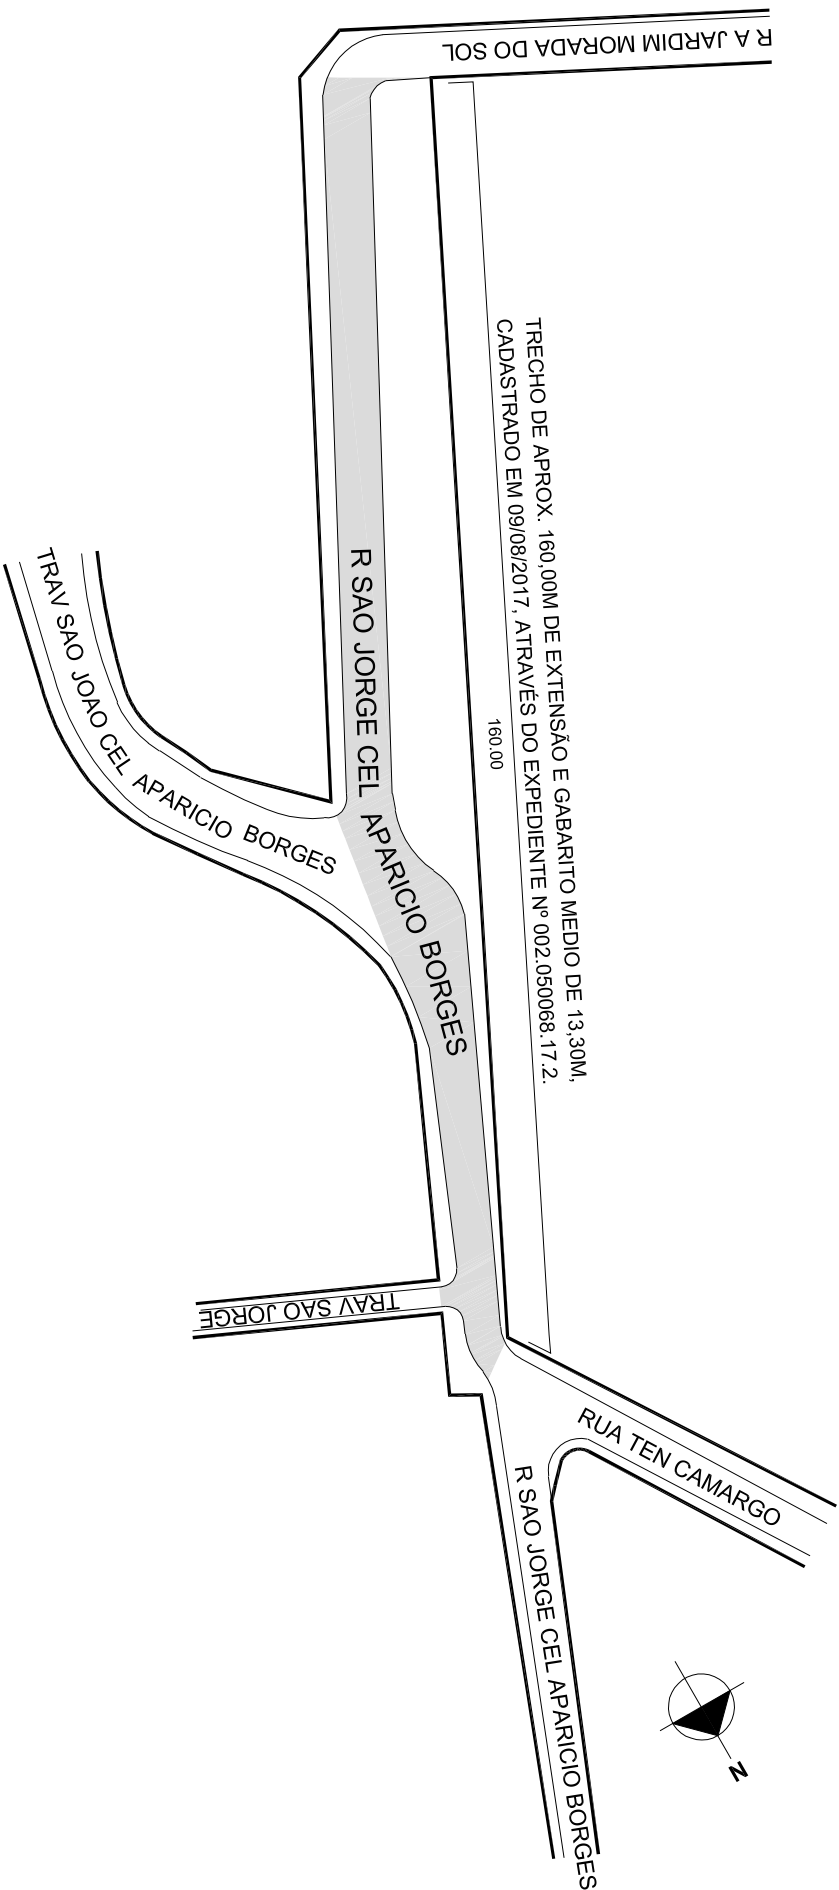

PREFEITURA MUNICIPAL DE PORTO ALEGRE
SMURB - SPU - COORDENAÇÃO DE INFORMAÇÕES E PROCESSAMENTO
UNIDADE DE REGISTRO E PROCESSAMENTO II

CONTROLE DE LOGRADOUROS

LOGRADOURO

R SAO JORGE CEL APARICIO BORGES

LEI DE DENOMINAÇÃO

.....

OBSERVAÇÕES: **LOGRADOURO PÚBLICO CADASTRADO**

TRECHO DE APROX. 160,00M DE EXTENSÃO E GABARITO MEDIO DE 13,30M,
CADASTRADO EM 09/08/2017, ATRAVÉS DO EXPEDIENTE Nº 002.0500068.17.2.

DESENHO:	GABRIEL	AERO:	2987-2 G-I	CTM:	8273047
VISTO:		MZ/UEU:	04 / 010	BAIRRO:	CEL AP BORGES