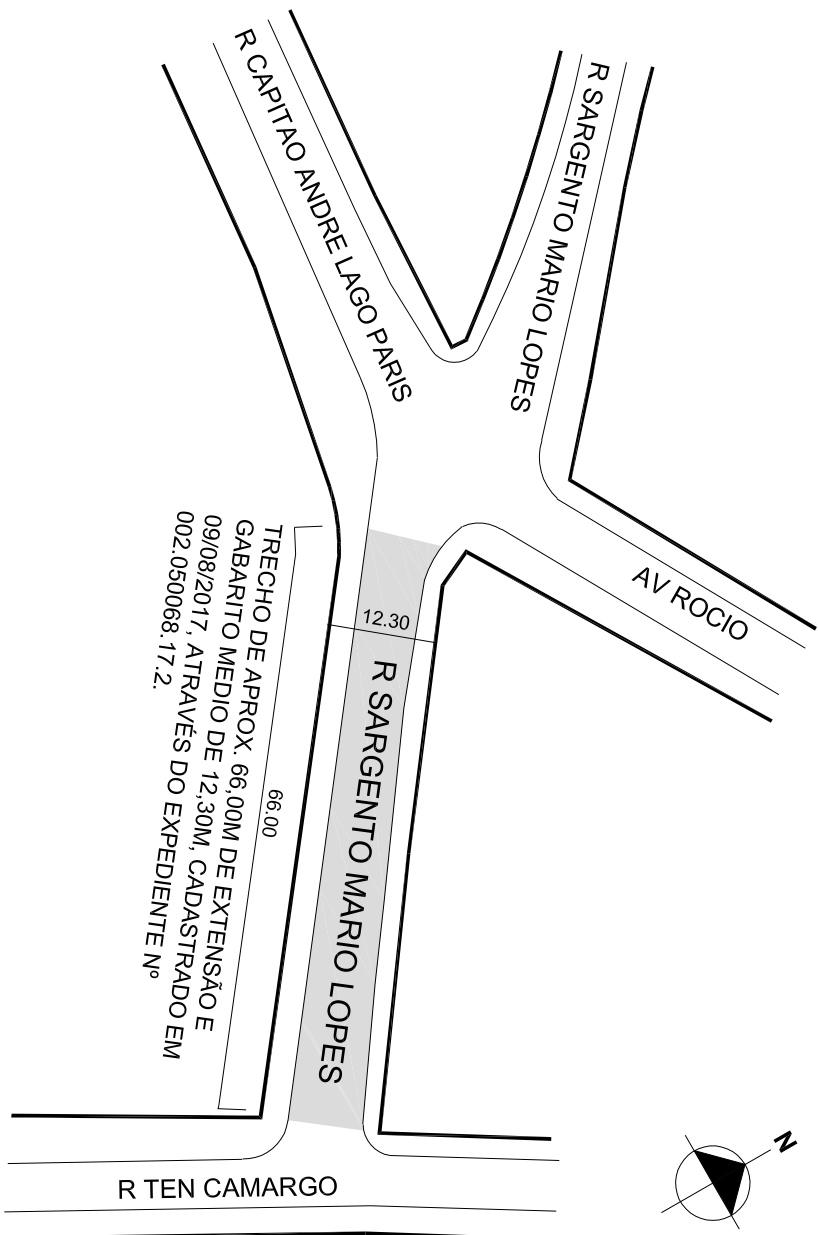

**PREFEITURA MUNICIPAL DE PORTO ALEGRE**  
SMURB - SPU - COORDENAÇÃO DE INFORMAÇÕES E PROCESSAMENTO  
UNIDADE DE REGISTRO E PROCESSAMENTO II

**CONTROLE DE LOGRADOUROS**

LOGRADOURO

R SARGENTO MARIO BORGES, antiga Rua Baias

LEI DE DENOMINAÇÃO

10.068/06

TRECHO DE APROX. 66,00M DE EXTENSÃO E  
GABARITO MEDIO DE 12,30M, CADASTRADO EM  
09/08/2017, ATRAVÉS DO EXPEDIENTE Nº  
002.050068.17.2.

OBSERVAÇÕES: **LOGRADOURO PÚBLICO CADASTRADO**

TRECHO DE APROX. 66,00M DE EXTENSÃO E GABARITO MEDIO DE 12,30M,  
CADASTRADO EM 09/08/2017, ATRAVÉS DO EXPEDIENTE Nº 002.050068.17.2.

|          |         |         |            |         |               |
|----------|---------|---------|------------|---------|---------------|
| DESENHO: | GABRIEL | AERO:   | 2987-2 G-I | CTM:    | 8273161       |
| VISTO:   |         | MZ/UEU: | 04 / 010   | BAIRRO: | CEL AP BORGES |