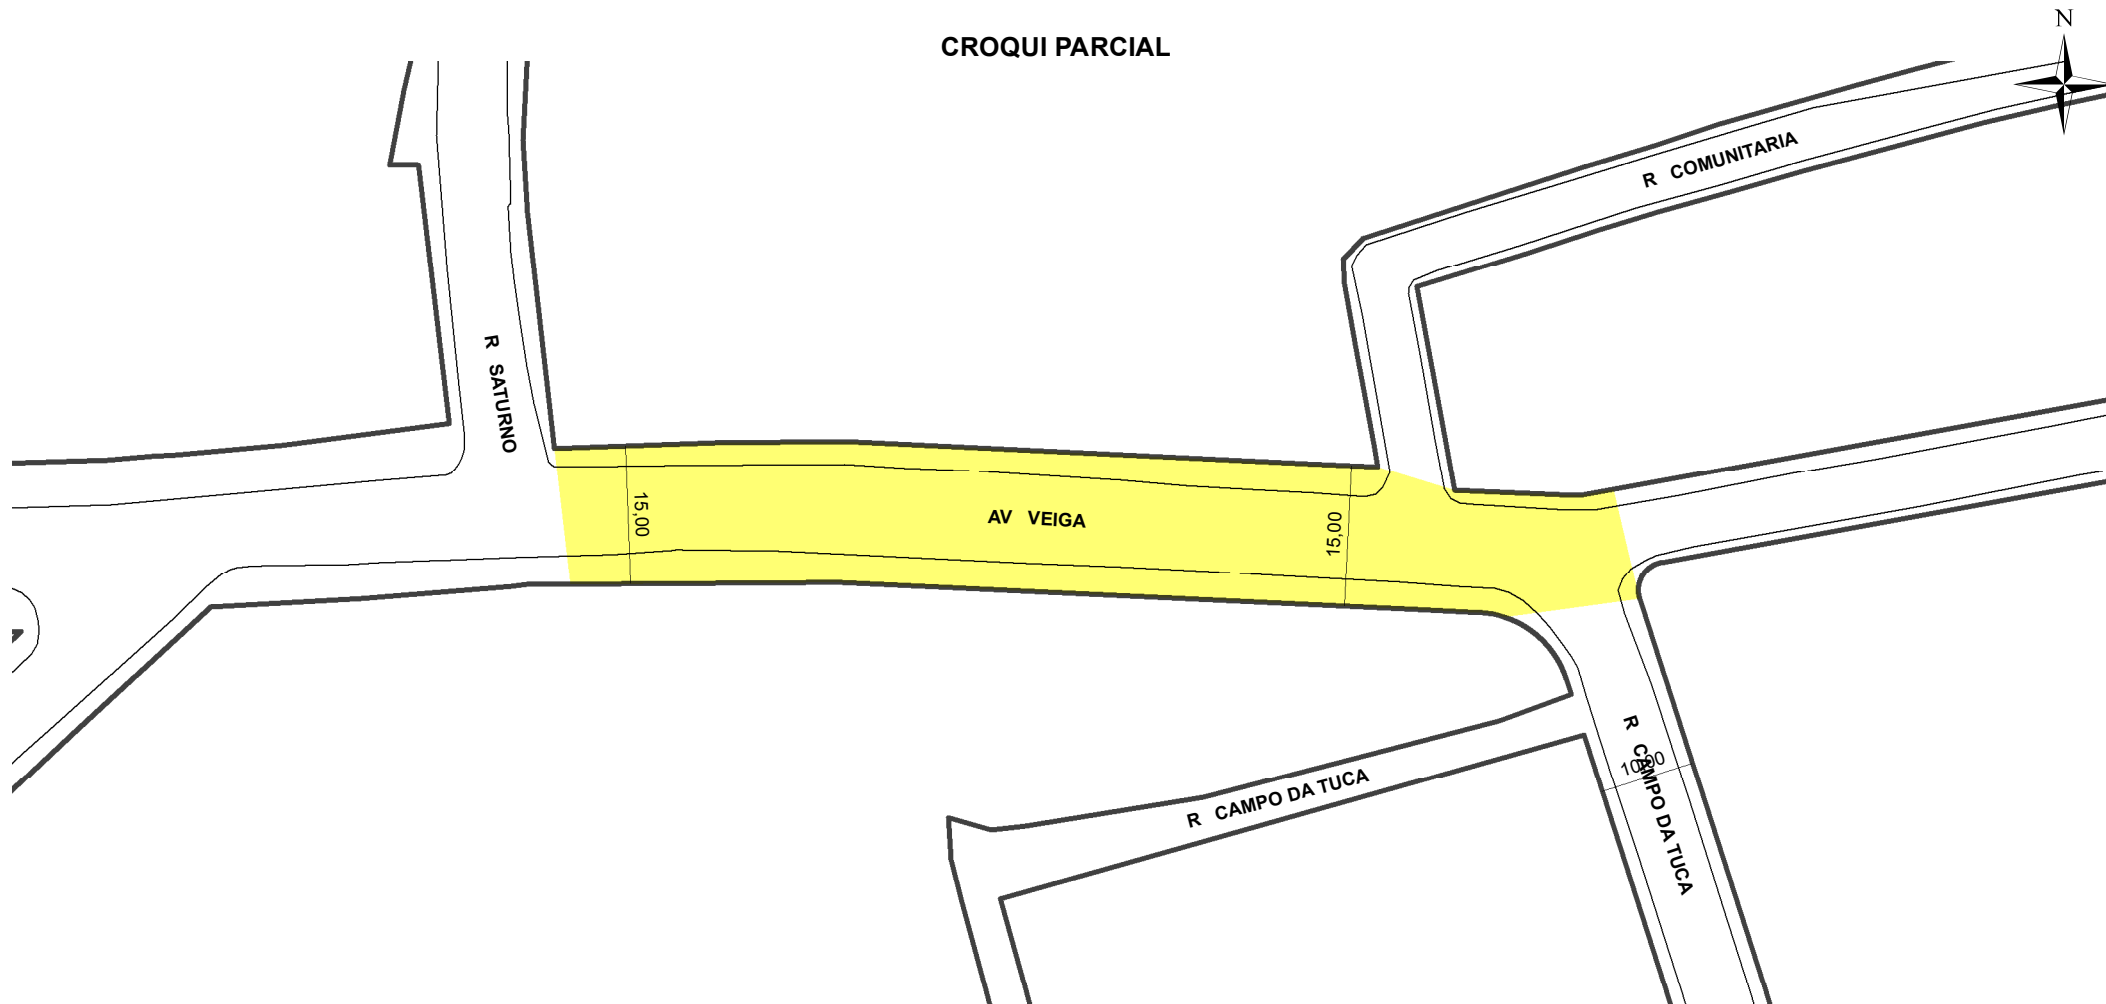

## CROQUI PARCIAL

 **TRECHO DO LOGRADOURO CADASTRADO**

### OBSERVAÇÕES:

A PARTIR DA RUA SATURNO ATÉ A RUA CAMPO DA TUCA, COM GABARITO MÉDIO DE 15,00M.