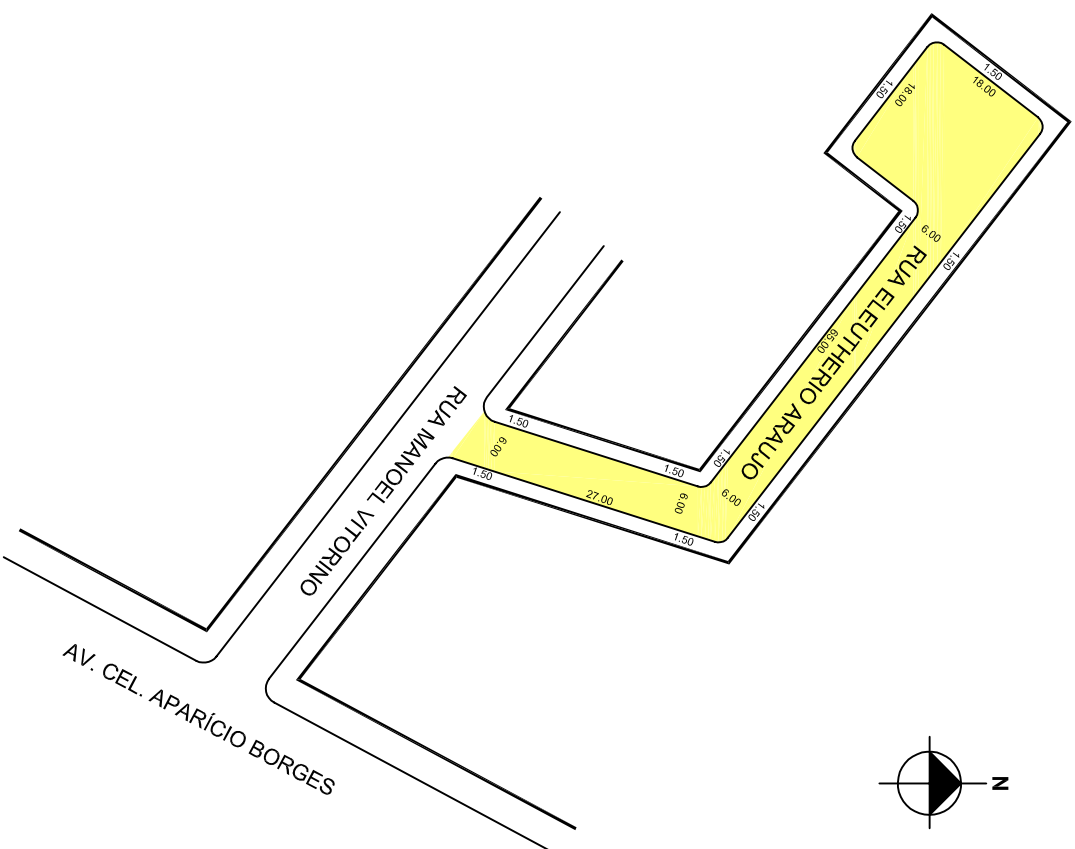

PREFEITURA MUNICIPAL DE PORTO ALEGRE
SMAMUS - CGIU - UNIDADE DE ATUALIZAÇÃO DE INFORMAÇÕES URBANÍSTICAS
EQUIPE DE INFORMAÇÕES URBANÍSTICAS E PROCESSAMENTO

CONTROLE DE LOGRADOUROS

LOGRADOURO

RUA ELEUTHERIO ARAUJO

LEI DE DENOMINAÇÃO

1753/1957

OBSERVAÇÕES: LOGRADOURO PÚBLICO CADASTRADO

AERO

2987-2-G-1

CTM

8274029

MZ/UEU