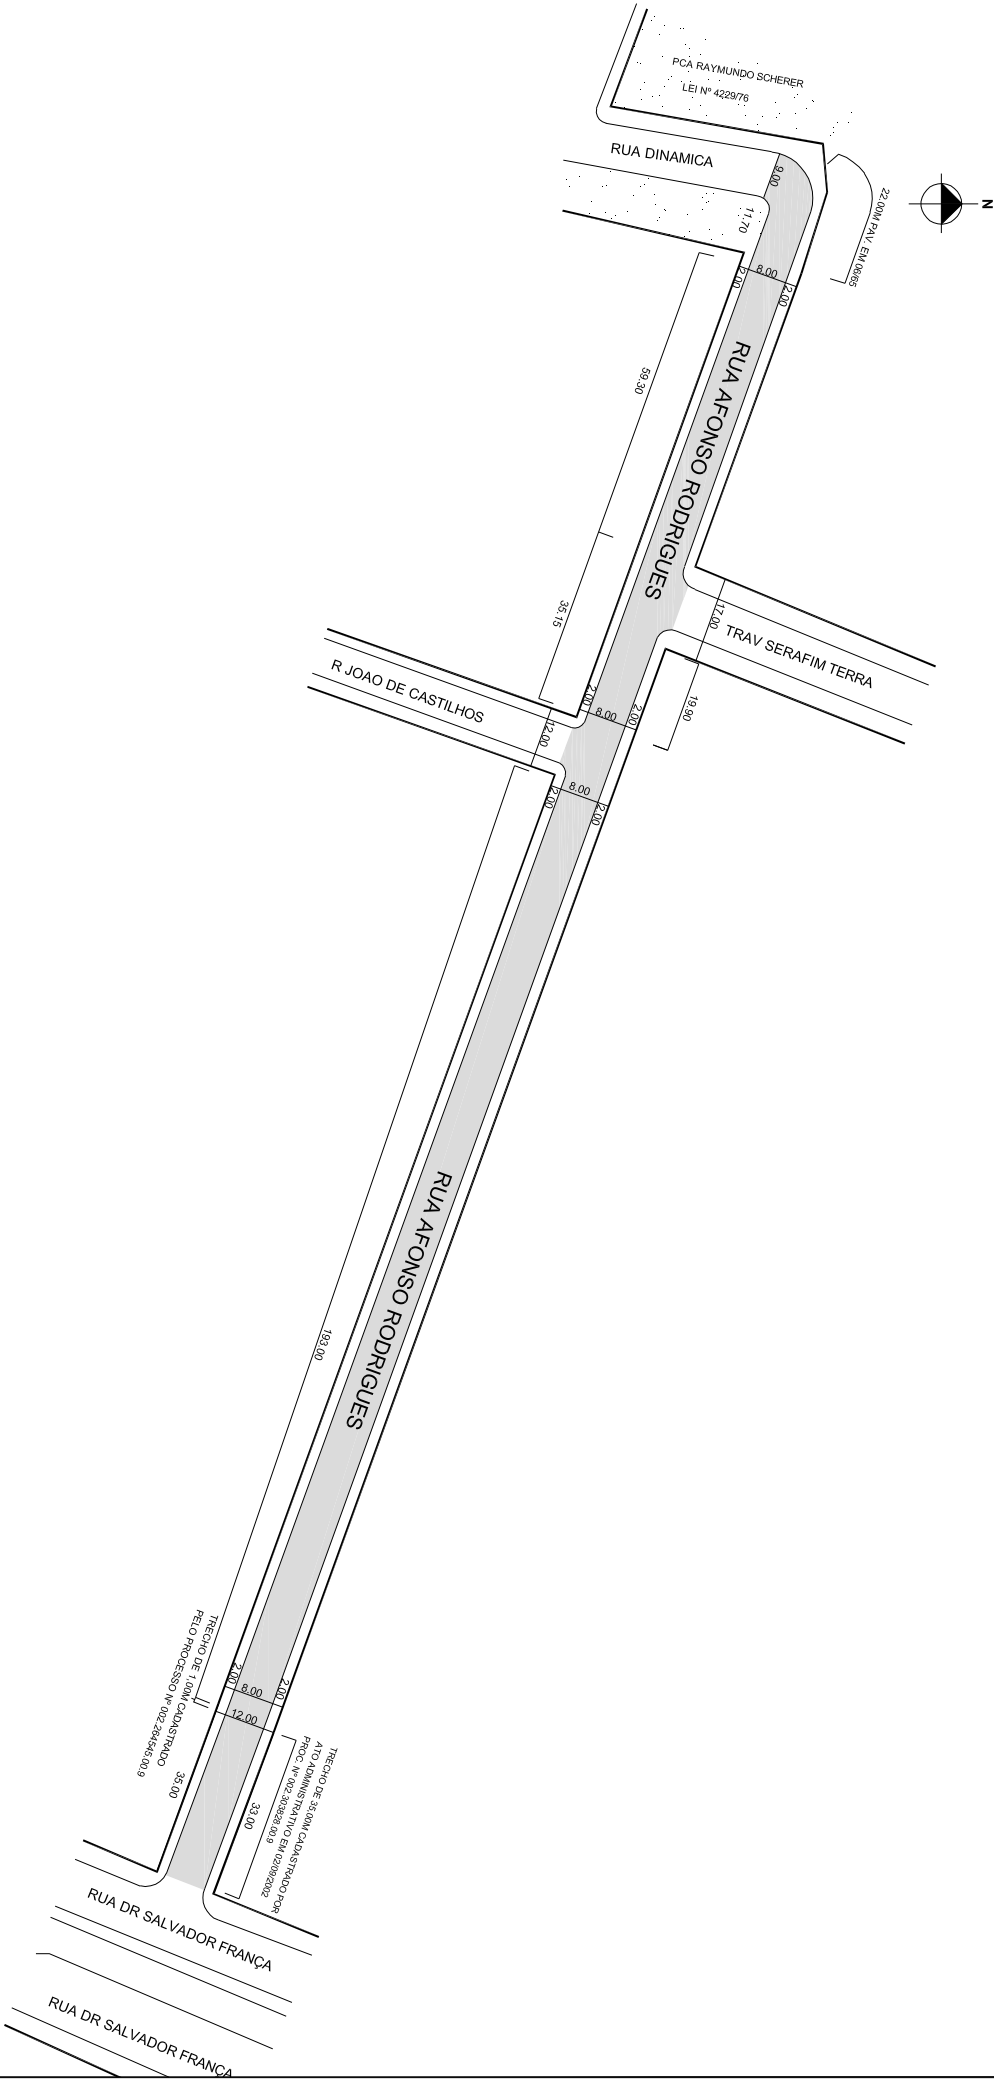

PREFEITURA MUNICIPAL DE PORTO ALEGRE
SMURB - SPU - COORDENAÇÃO DE INFORMAÇÕES E PROCESSAMENTO
UNIDADE DE REGISTRO E PROCESSAMENTO II

CONTROLE DE LOGRADOUROS

LOGRADURO

RAFONSO RODRIGUES

LEI DE DENOMINAÇÃO

1.056/53

OBSERVAÇÕES: **LOGRADURO PÚBLICO CADASTRADO**

LOTAMENTO RUA PARQUE ROQUE GONZALES
LOTAMENTO JARDIM BOTÂNICO

DESENHO:	SHERLEN	AERO	2987-2 G-1	CTM	8275133
VISTO:		MZ/UEU	01 / 058	BAIRRO	JARDIM BOTANICO