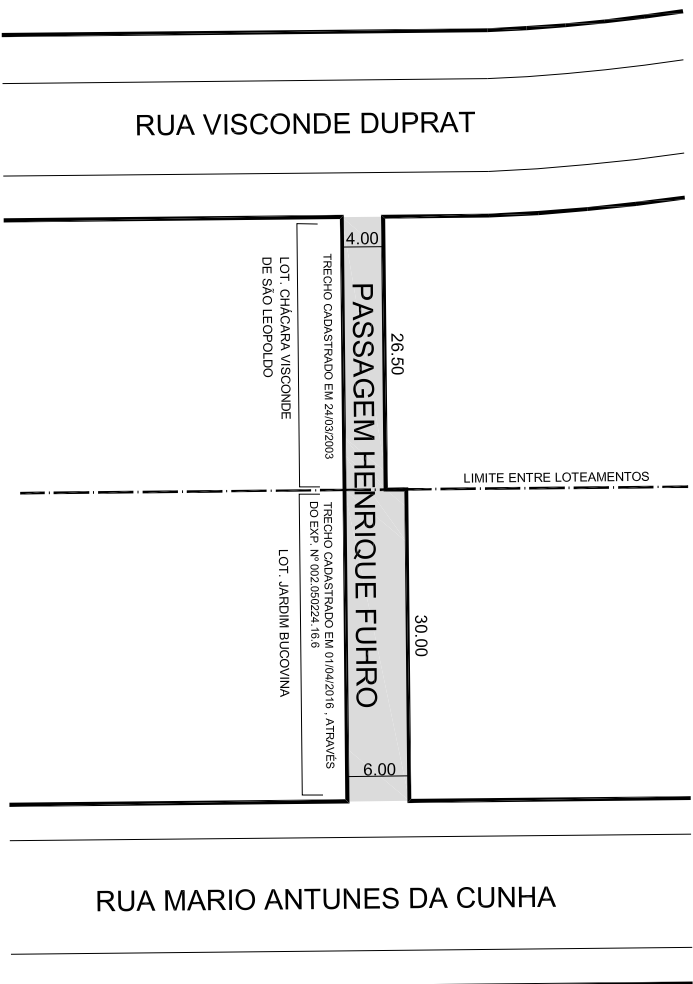

PREFEITURA MUNICIPAL DE PORTO ALEGRE
SMURB - SPU - COORDENAÇÃO DE INFORMAÇÕES E PROCESSAMENTO
UNIDADE DE REGISTRO E PROCESSAMENTO II

CONTROLE DE LOGRADOUROS

LOGRADOURO **PSG HENRIQUE FUHRO, antiga Passagem de Pedestreas 2513**

LEI DE DENOMINAÇÃO **10.542/2008**

OBSERVAÇÕES: **LOGRADOURO PÚBLICO CADASTRADO**
TRECHO DE 30,00M DE EXTENSÃO APÓS OS 26,50M ANTERIORMENTE CADASTRADOS
EM 01 / 04 / 2016, ATRAVÉS DO EXP. N.º 02.050224.16.6
LOTEAMENTO JARDIM BUCOVINA

DESENHO:	CARLA	AERO	2987-2 B-III	CTM	8276420
VISTO:		MZ/UEU	01 / 058	BAIRRO	PETRÓPOLIS