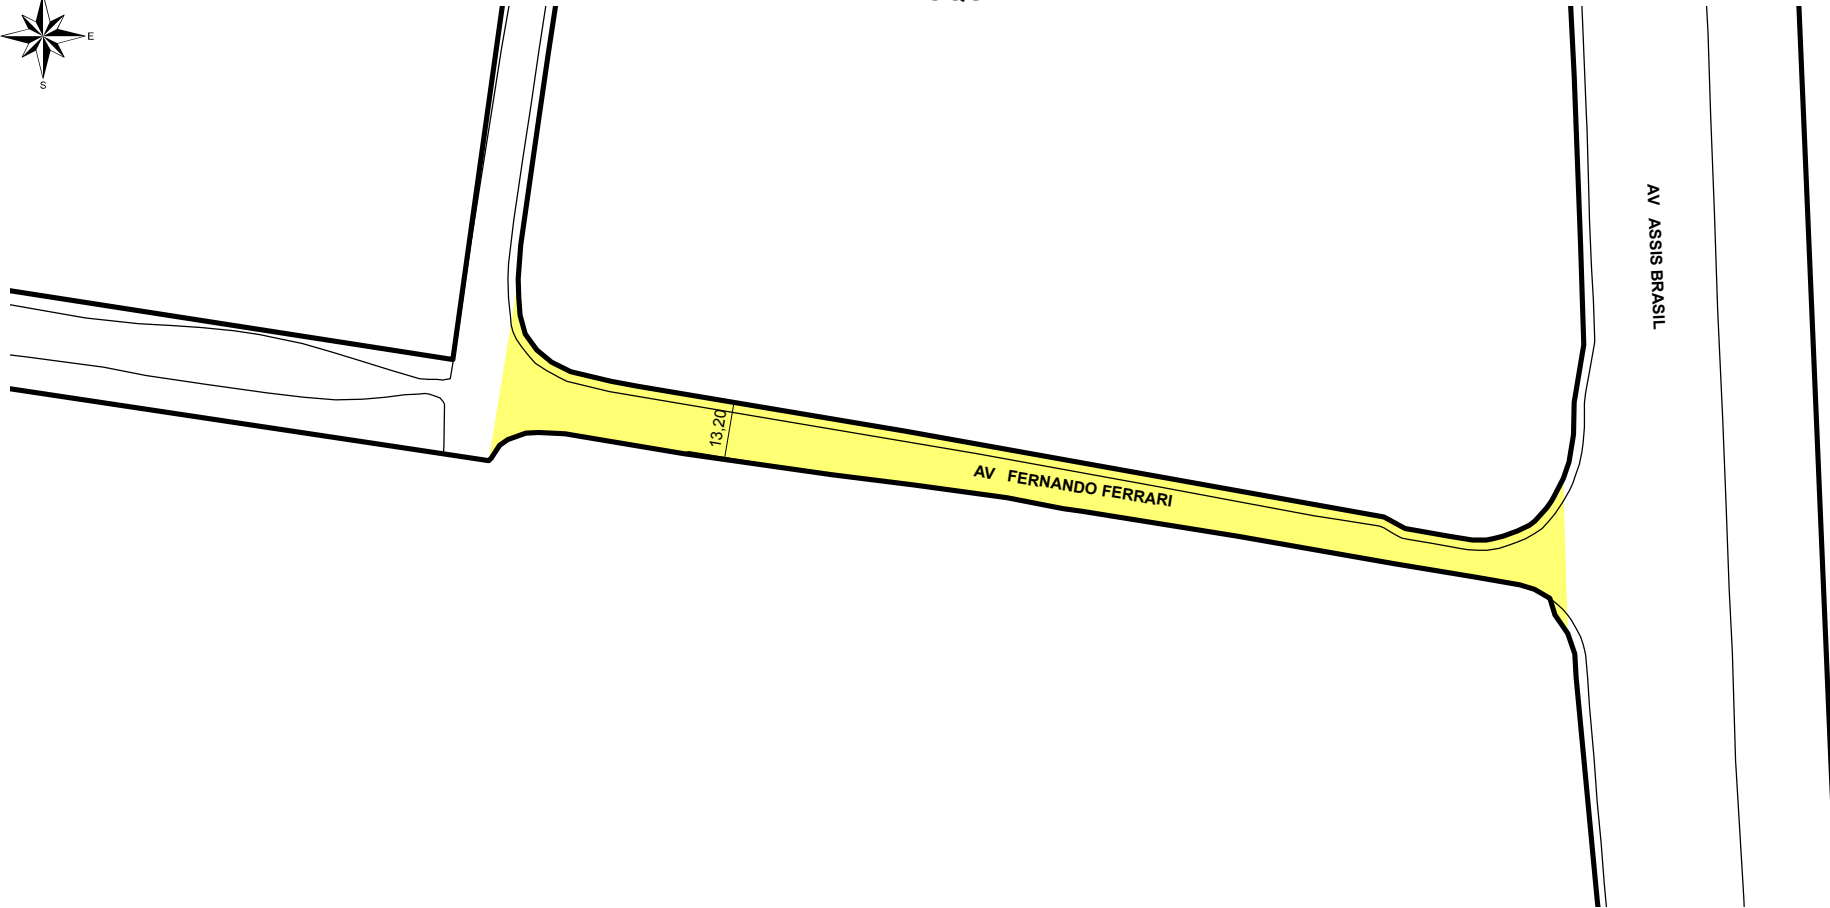

PREFEITURA MUNICIPAL DE PORTO ALEGRE

SMAMS - DGPUS - CGIU - UAIU - EIUP

CADASTRO GRAFICO DE LOGRADOUROS

LOGRADOURO:

AV FERNANDO FERRARI

LEI DE DENOMINAÇÃO:

3.261/1969

CTM:

8283129

NOME ANTIGO:

-

CROQUI PARCIAL

INFORMAÇÕES DO CADASTRAMENTO:

INSTRUMENTO

ATO ADMINISTRATIVO

PROCESSO Nº:

SEI Nº 20.0.000080711-8

DATA DO CADASTRAMENTO:

24/11/2020

OBSERVAÇÕES:

A PARTIR DA AV. ASSIS BRASIL, COM APROXIMADAMENTE 284,00M DE EXTENSÃO E GABARITO MÉDIO DE 13,20M.